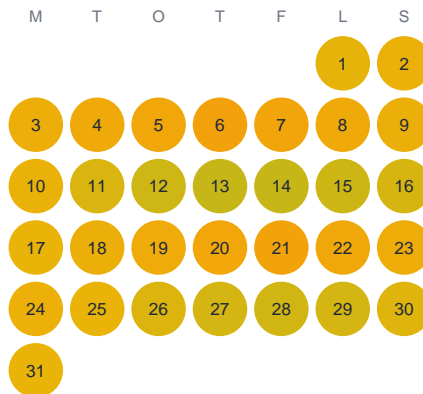

Huggtabell 2026 — Koljö fjord

Koljö fjord · SE5 · huggtabell.se · modell v1 (2026-06)

Januari

Februari

Mars

April

Maj

Juni

Juli

Augusti

September

Oktober

November

December