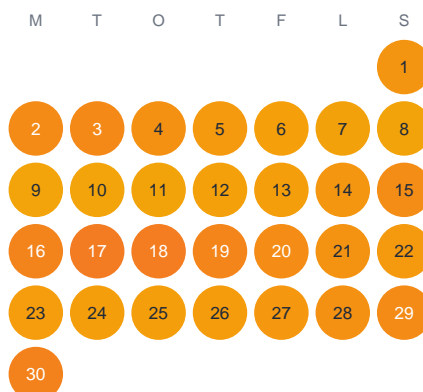

Huggtabell 2026 — Kielbukten

Kielbukten · SE0 · huggtabell.se · modell v1 (2026-06)

Januari

Februari

Mars

April

Maj

Juni

Juli

Augusti

September

Oktober

November

December