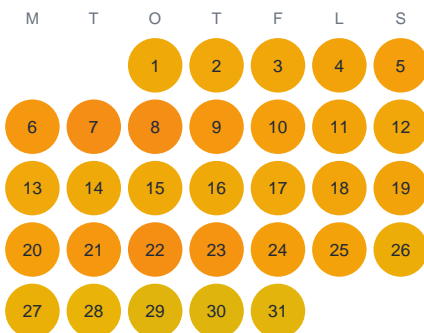

Huggtabell 2026 — Kielbukten

Kielbukten · SE0 · huggtabell.se · modell v1 (2026-06)

Januari

Februari

Mars

April

Maj

Juni

Juli

Augusti

September

Oktober

November

December