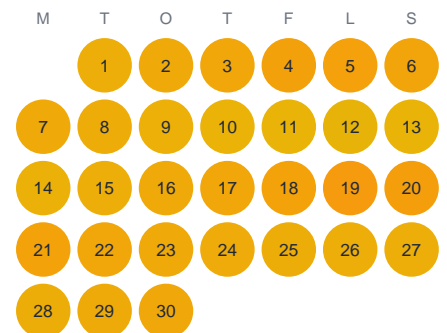

Huggtabell 2026 — Kielbukten

Kielbukten · SE0 · huggtabell.se · modell v1 (2026-06)

Januari

Februari

Mars

April

Maj

Juni

Juli

Augusti

September

Oktober

November

December