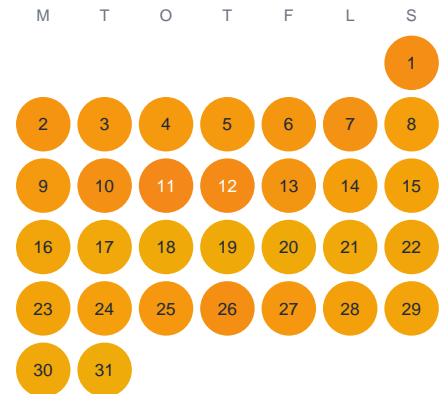

Huggtabell 2026 — Kielbukten

Kielbukten · SE0 · huggtabell.se · modell v1 (2026-06)

Januari

Februari

Mars

April

Maj

Juni

Juli

Augusti

September

Oktober

November

December