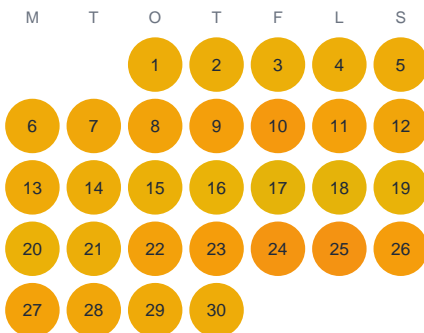

Huggtabell 2026 — Kielbukten

Kielbukten · SE0 · huggtabell.se · modell v1 (2026-06)

Januari

Februari

Mars

April

Maj

Juni

Juli

Augusti

September

Oktober

November

December