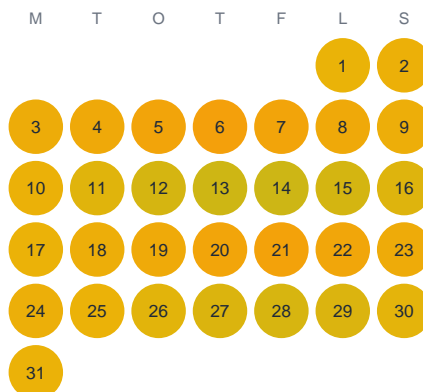

Huggtabell 2026 — Kielbukten

Kielbukten · SE0 · huggtabell.se · modell v1 (2026-06)

Januari

Februari

Mars

April

Maj

Juni

Juli

Augusti

September

Oktober

November

December