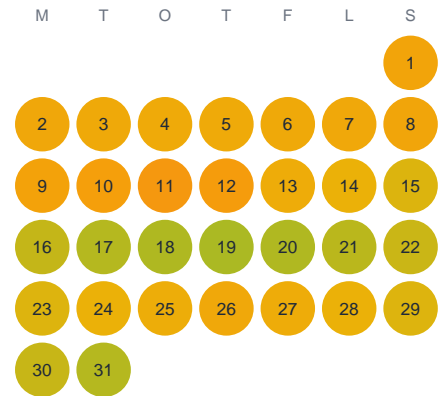

Huggtabell 2026 — Kapellskärsområdet

Kapellskärsområdet · SE3 · huggtabell.se · modell v1 (2026-06)

Januari

Februari

Mars

April

Maj

Juni

Juli

Augusti

September

Oktober

November

December