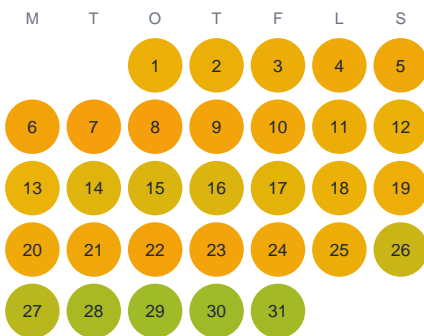

Huggtabell 2026 — Kalvöfjorden

Kalvöfjorden · SE5 · huggtabell.se · modell v1 (2026-06)

Januari

Februari

Mars

April

Maj

Juni

Juli

Augusti

September

Oktober

November

December