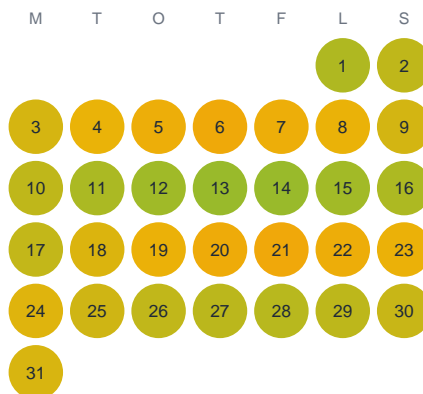

Huggtabell 2026 — Kalvöfjorden

Kalvöfjorden · SE5 · huggtabell.se · modell v1 (2026-06)

Januari

Februari

Mars

April

Maj

Juni

Juli

Augusti

September

Oktober

November

December