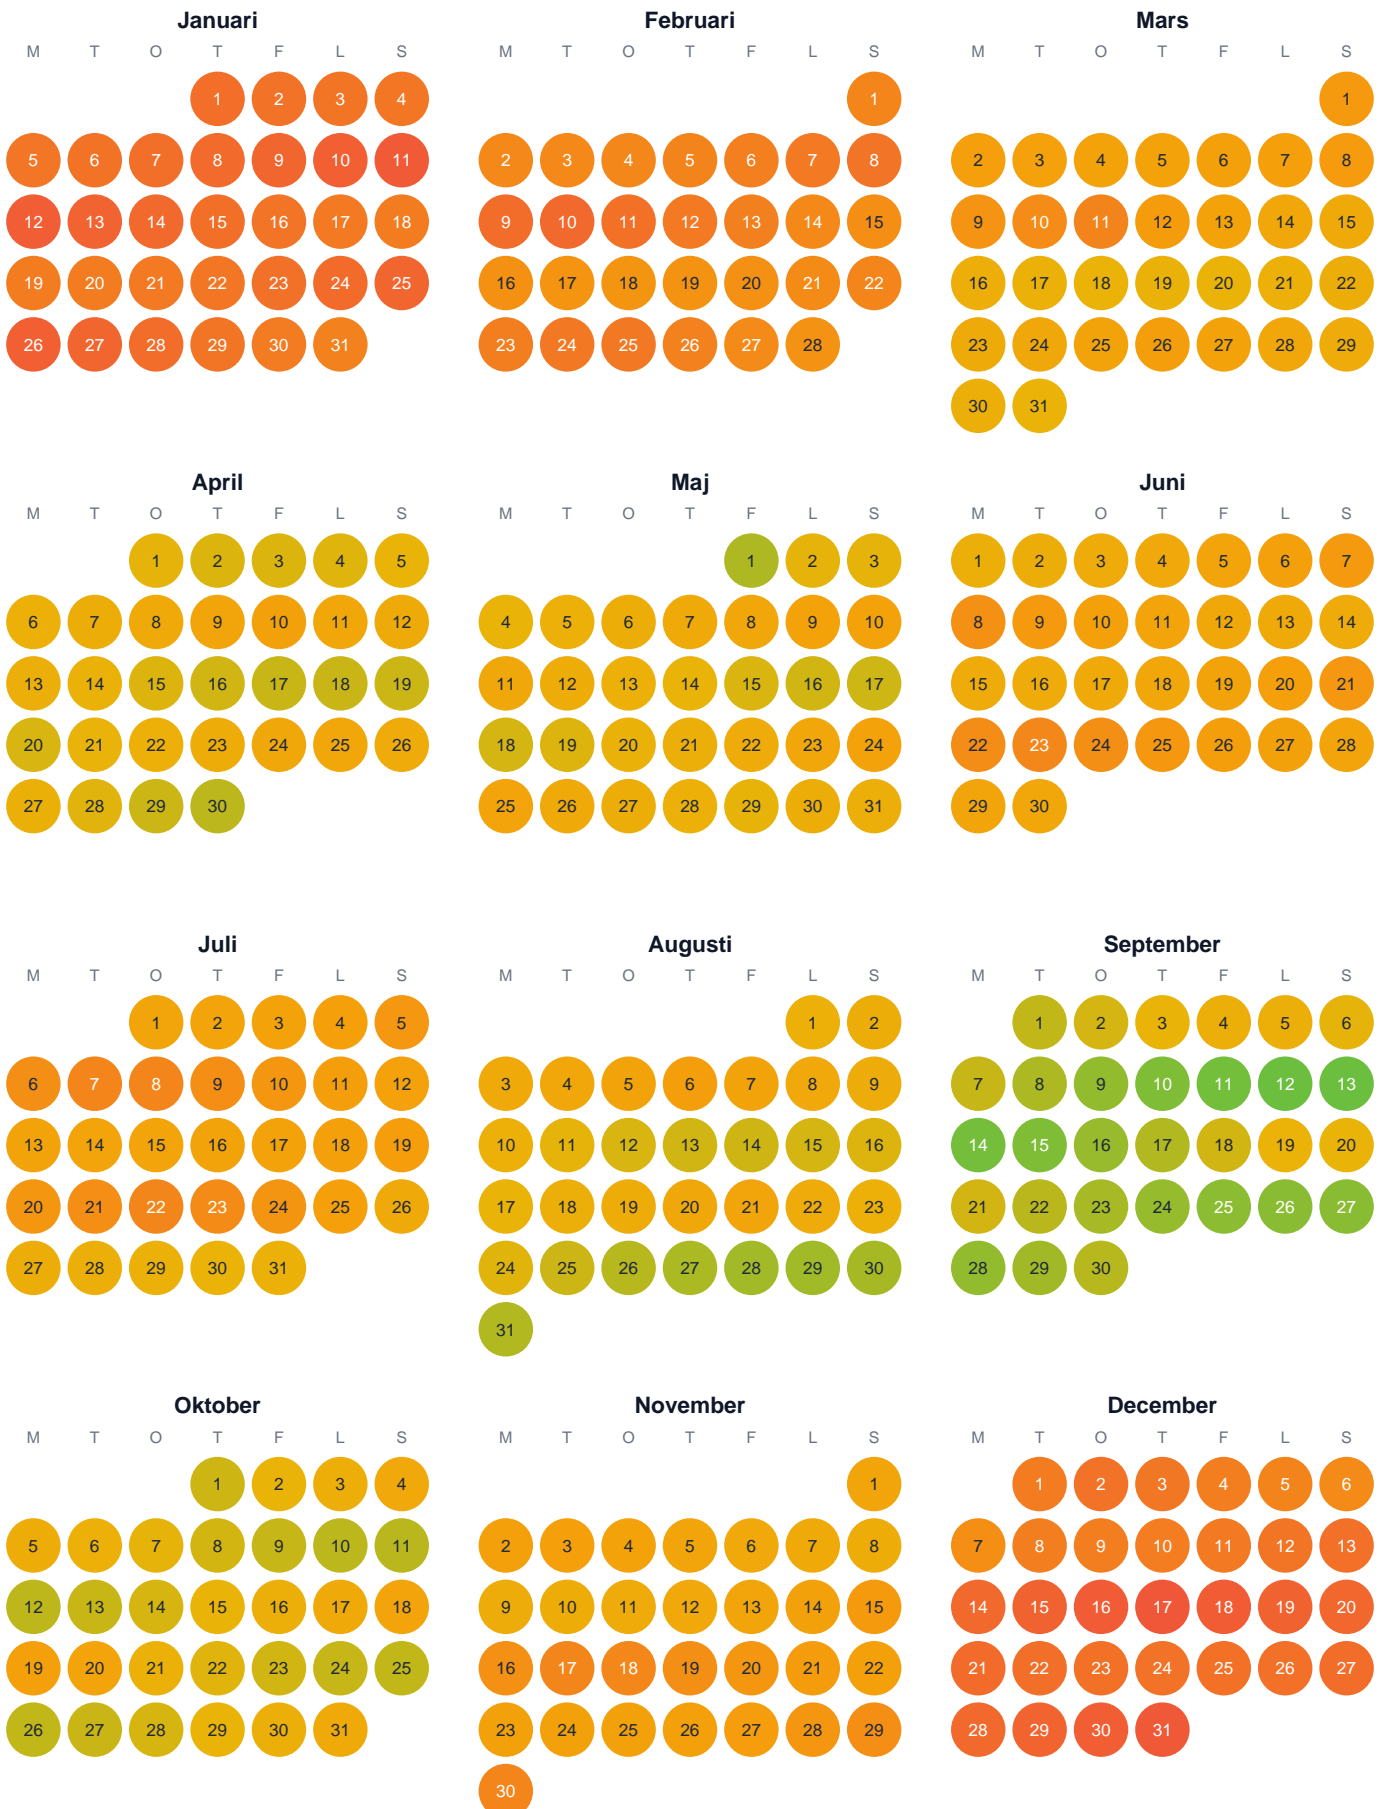

Huggtabell 2026 — Kalkkobbsfjärden

Kalkkobbsfjärden · SE3 · huggtabell.se · modell v1 (2026-06)

Trög Topp