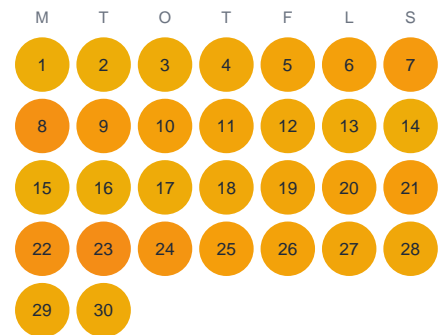

Huggtabell 2026 — Källö fjord

Källö fjord · SE5 · huggtabell.se · modell v1 (2026-06)

Januari

Februari

Mars

April

Maj

Juni

Juli

Augusti

September

Oktober

November

December