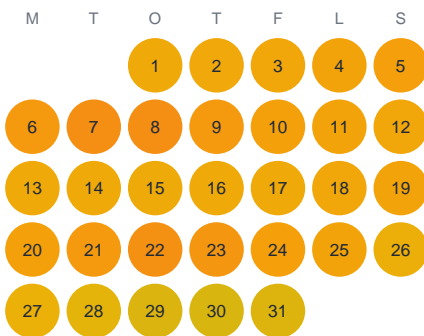

Huggtabell 2026 — Källö fjord

Källö fjord · SE5 · huggtabell.se · modell v1 (2026-06)

Januari

Februari

Mars

April

Maj

Juni

Juli

Augusti

September

Oktober

November

December