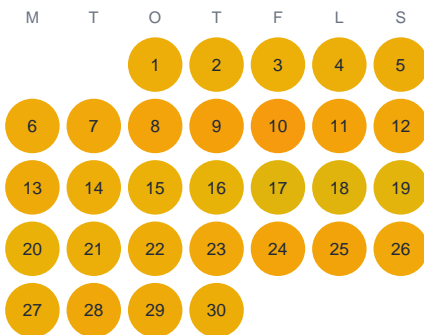

Huggtabell 2026 — Källö fjord

Källö fjord · SE5 · huggtabell.se · modell v1 (2026-06)

Januari

Februari

Mars

April

Maj

Juni

Juli

Augusti

September

Oktober

November

December