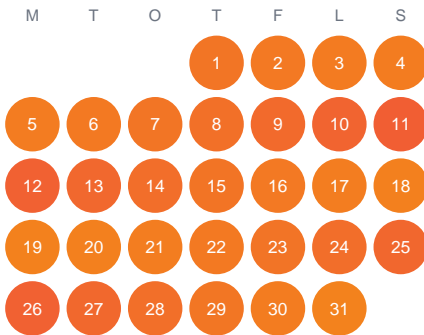

Huggtabell 2026 — Källö fjord

Källö fjord · SE5 · huggtabell.se · modell v1 (2026-06)

Januari

Februari

Mars

April

Maj

Juni

Juli

Augusti

September

Oktober

November

December