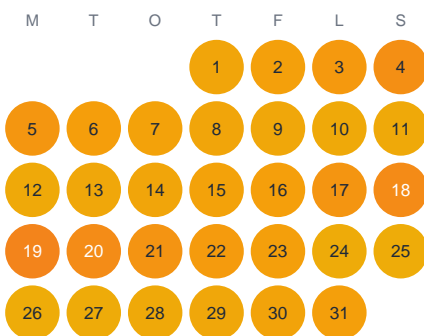

Huggtabell 2026 — Källö fjord

Källö fjord · SE5 · huggtabell.se · modell v1 (2026-06)

Januari

Februari

Mars

April

Maj

Juni

Juli

Augusti

September

Oktober

November

December