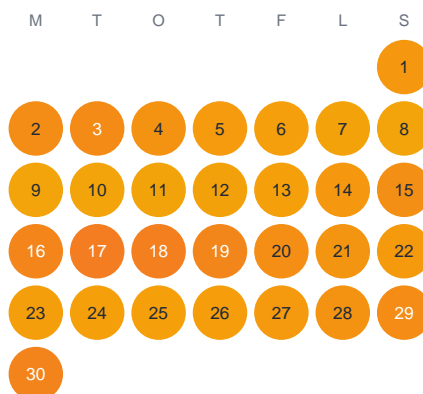

Huggtabell 2026 — Källö fjord

Källö fjord · SE5 · huggtabell.se · modell v1 (2026-06)

Januari

Februari

Mars

April

Maj

Juni

Juli

Augusti

September

Oktober

November

December