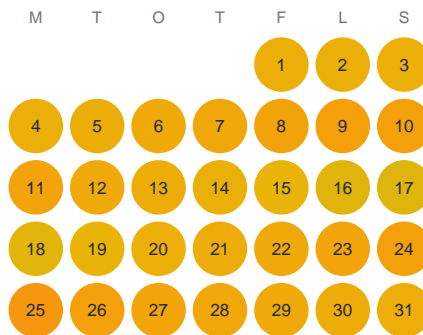

Huggtabell 2026 — Källö fjord

Källö fjord · SE5 · huggtabell.se · modell v1 (2026-06)

Januari

Februari

Mars

April

Maj

Juni

Juli

Augusti

September

Oktober

November

December