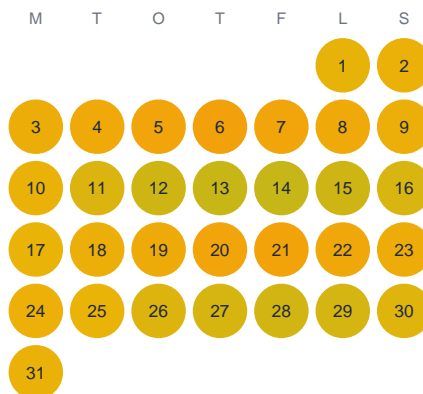

Huggtabell 2026 — Källö fjord

Källö fjord · SE5 · huggtabell.se · modell v1 (2026-06)

Januari

Februari

Mars

April

Maj

Juni

Juli

Augusti

September

Oktober

November

December