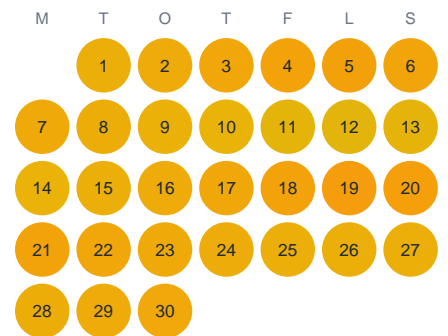

Huggtabell 2026 — Källö fjord

Källö fjord · SE5 · huggtabell.se · modell v1 (2026-06)

Januari

Februari

Mars

April

Maj

Juni

Juli

Augusti

September

Oktober

November

December