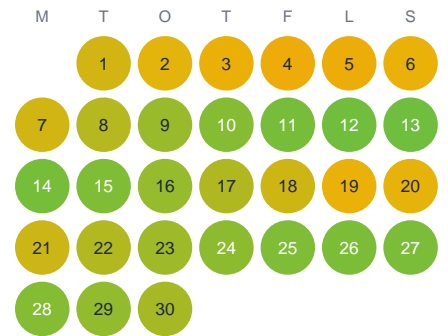

Huggtabell 2026 — Jungfrufjärden

Jungfrufjärden · SE3 · huggtabell.se · modell v1 (2026-06)

Januari

Februari

Mars

April

Maj

Juni

Juli

Augusti

September

Oktober

November

December