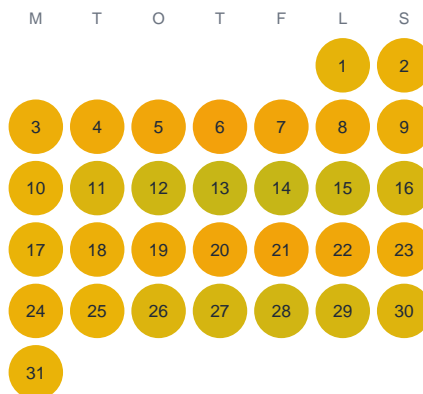

Huggtabell 2026 — Inre Valdemarsviken

Inre Valdemarsviken · SE4 · huggtabell.se · modell v1 (2026-06)

Januari

Februari

Mars

April

Maj

Juni

Juli

Augusti

September

Oktober

November

December