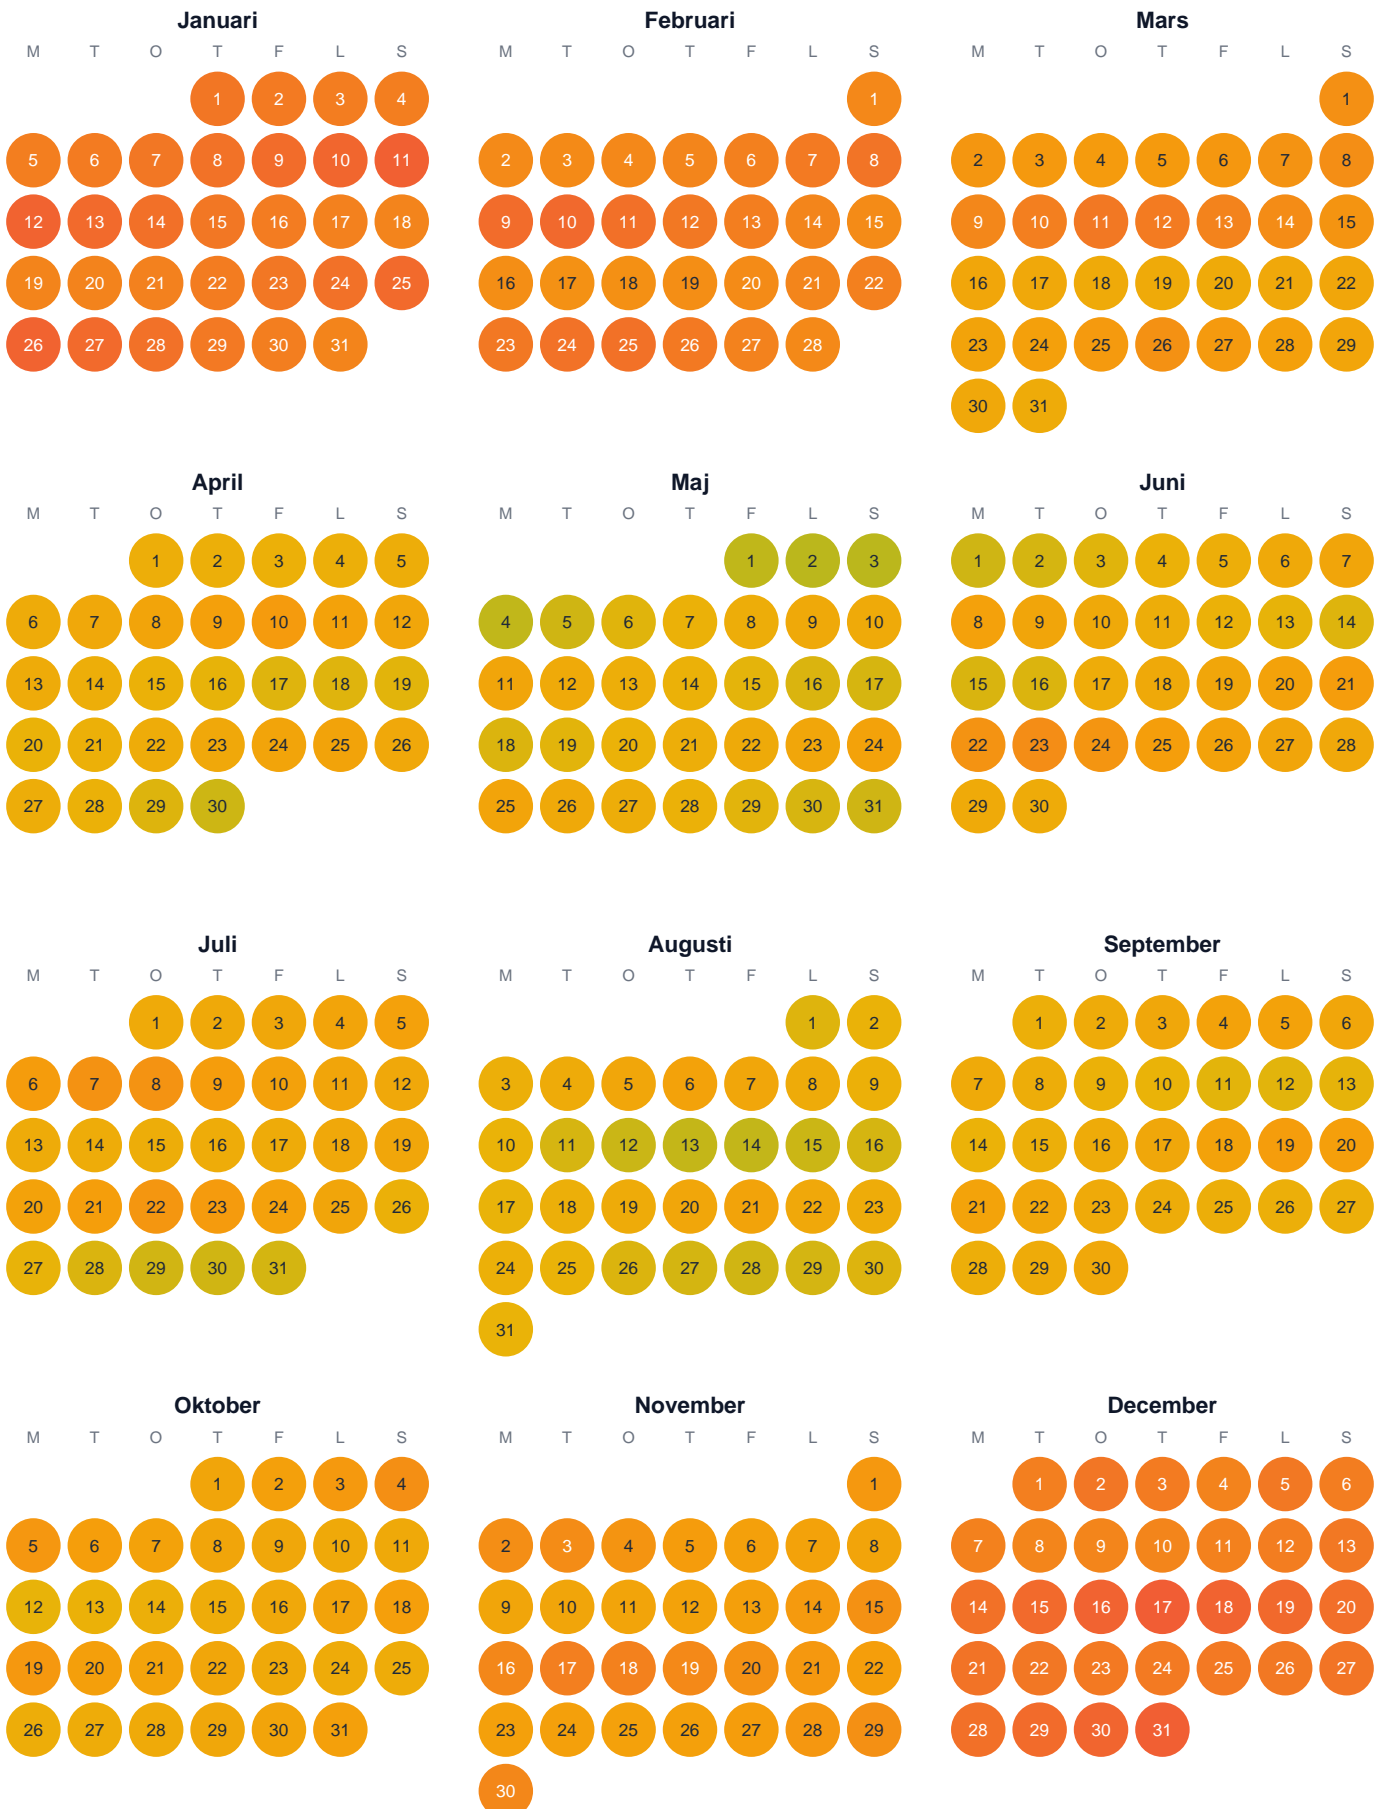

Huggtabell 2026 — Inre Tynderösundet

Inre Tynderösundet · SE2 · huggtabell.se · modell v1 (2026-06)

Trög Topp