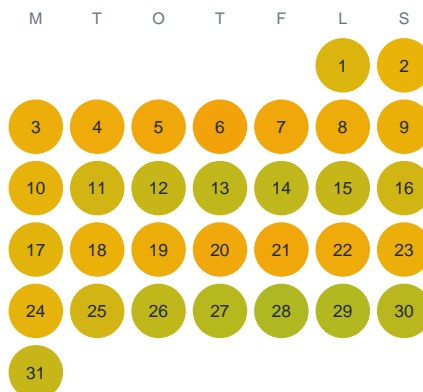

Huggtabell 2026 — Inre Slätbaken

Inre Slätbaken · SE4 · huggtabell.se · modell v1 (2026-06)

Januari

Februari

Mars

April

Maj

Juni

Juli

Augusti

September

Oktober

November

December