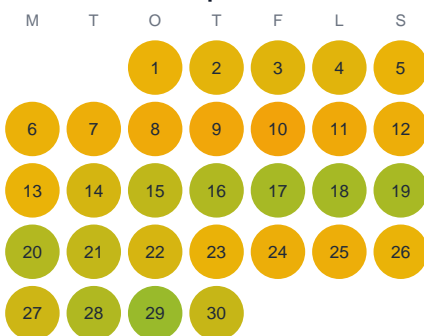

Huggtabell 2026 — Inre Slätbaken

Inre Slätbaken · SE4 · huggtabell.se · modell v1 (2026-06)

Januari

Februari

Mars

April

Maj

Juni

Juli

Augusti

September

Oktober

November

December