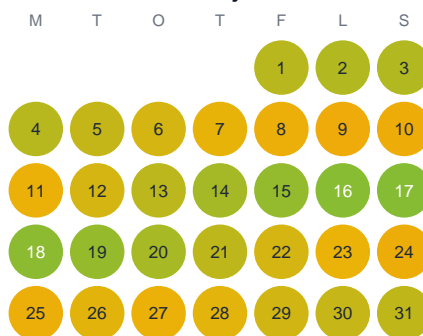

Huggtabell 2026 — Inre Slätbaken

Inre Slätbaken · SE4 · huggtabell.se · modell v1 (2026-06)

Januari

Februari

Mars

April

Maj

Juni

Juli

Augusti

September

Oktober

November

December