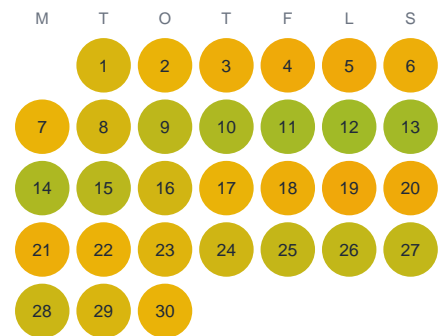

Huggtabell 2026 — Inre Slätbaken

Inre Slätbaken · SE4 · huggtabell.se · modell v1 (2026-06)

Januari

Februari

Mars

April

Maj

Juni

Juli

Augusti

September

Oktober

November

December