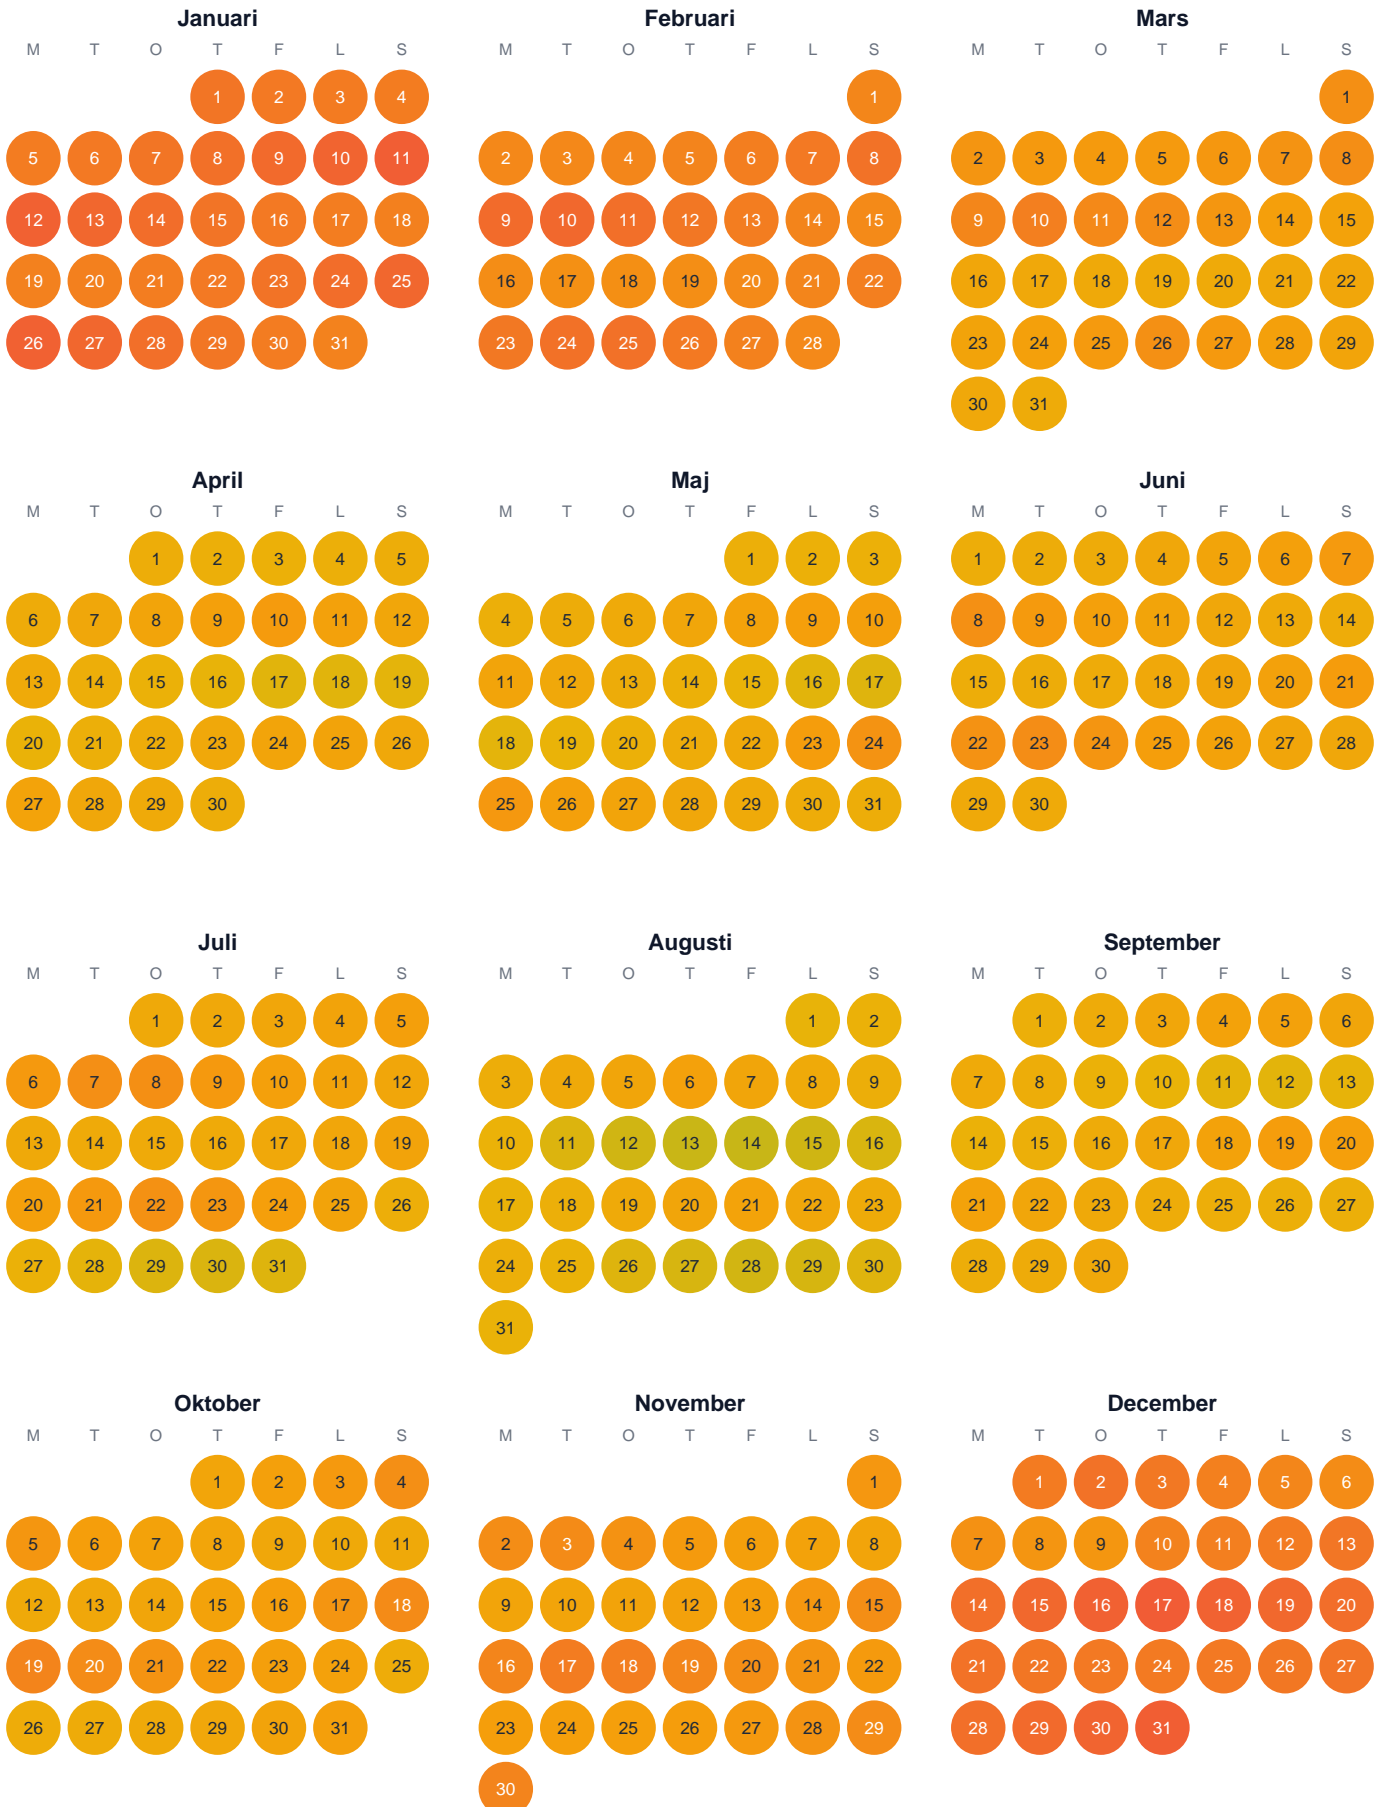

Huggtabell 2026 — Inre Oskarshamnsområdet

Inre Oskarshamnsområdet · SE4 · huggtabell.se · modell v1 (2026-06)

Trög Topp