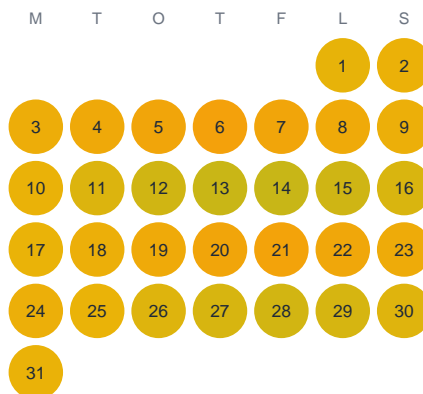

Huggtabell 2026 — Inre Kungsbackafjorden

Inre Kungsbackafjorden · SE5 · huggtabell.se · modell v1 (2026-06)

Januari

Februari

Mars

April

Maj

Juni

Juli

Augusti

September

Oktober

November

December