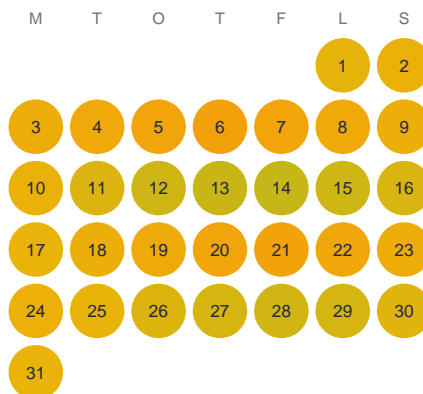

Huggtabell 2026 — Inre Gamlebyviken

Inre Gamlebyviken · SE4 · huggtabell.se · modell v1 (2026-06)

Januari

Februari

Mars

April

Maj

Juni

Juli

Augusti

September

Oktober

November

December