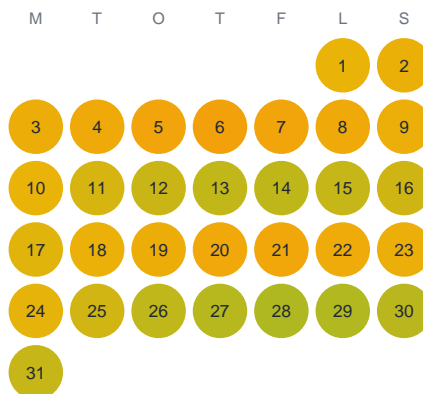

Huggtabell 2026 — Iggösundet

Iggösundet · SE2 · huggtabell.se · modell v1 (2026-06)

Januari

Februari

Mars

April

Maj

Juni

Juli

Augusti

September

Oktober

November

December