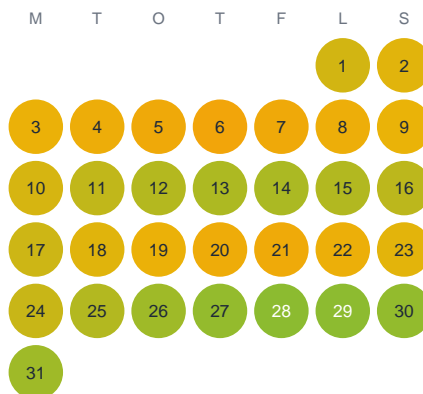

Huggtabell 2026 — Igelstaviken

Igelstaviken · SE3 · huggtabell.se · modell v1 (2026-06)

Januari

Februari

Mars

April

Maj

Juni

Juli

Augusti

September

Oktober

November

December