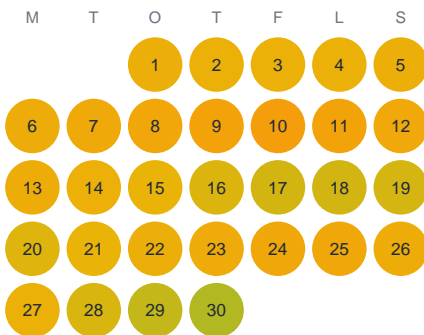

Huggtabell 2026 — Igelstaviken

Igelstaviken · SE3 · huggtabell.se · modell v1 (2026-06)

Januari

Februari

Mars

April

Maj

Juni

Juli

Augusti

September

Oktober

November

December