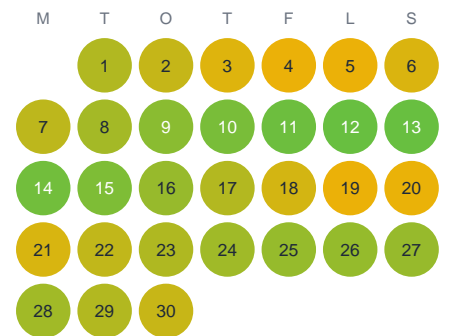

Huggtabell 2026 — Igelstaviken

Igelstaviken · SE3 · huggtabell.se · modell v1 (2026-06)

Januari

Februari

Mars

April

Maj

Juni

Juli

Augusti

September

Oktober

November

December