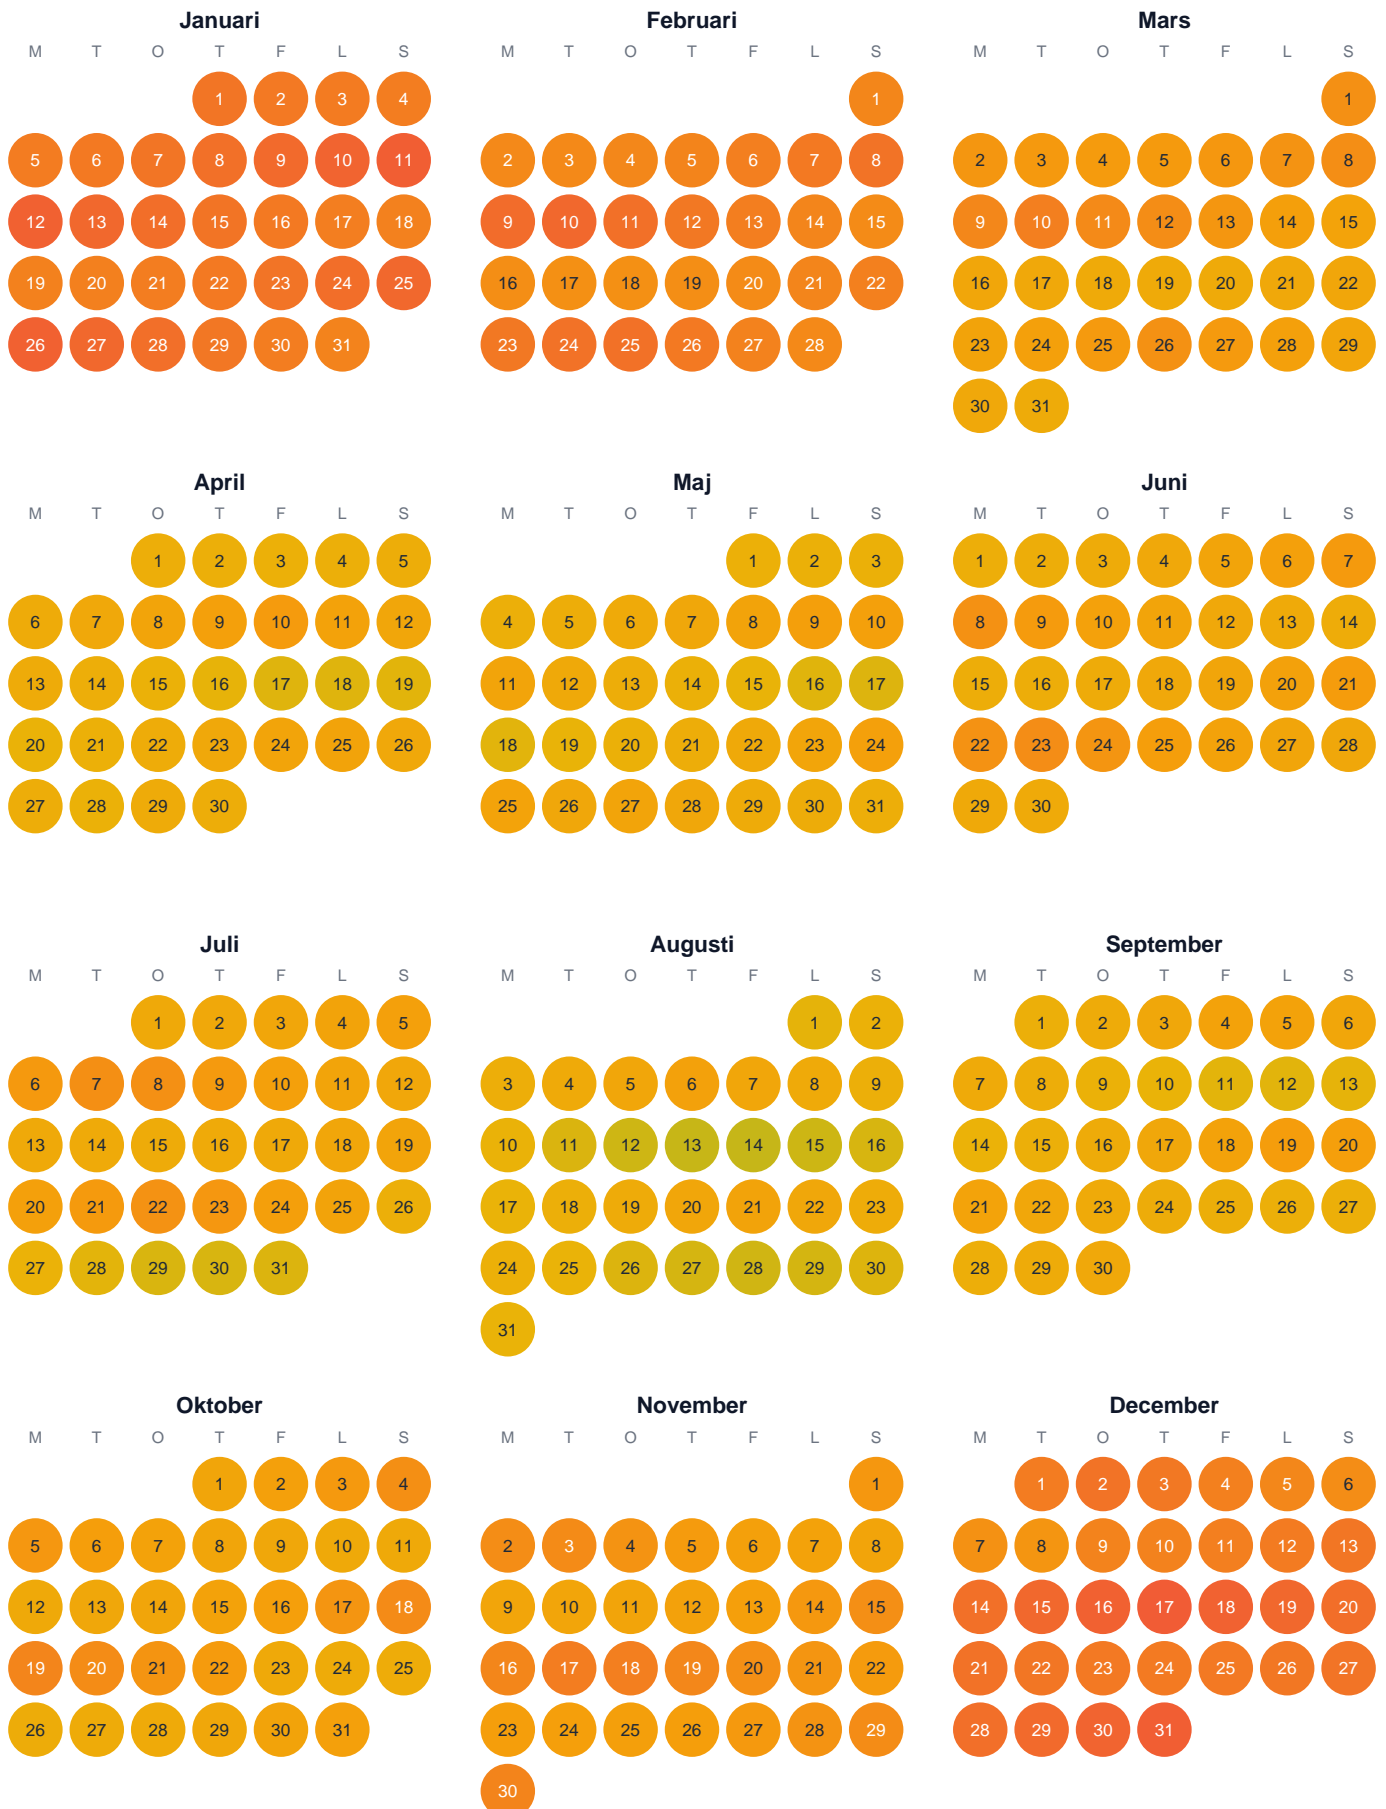

Huggtabell 2026 — Hovenäset området

Hovenäset området · SE5 · huggtabell.se · modell v1 (2026-06)

Trög Topp