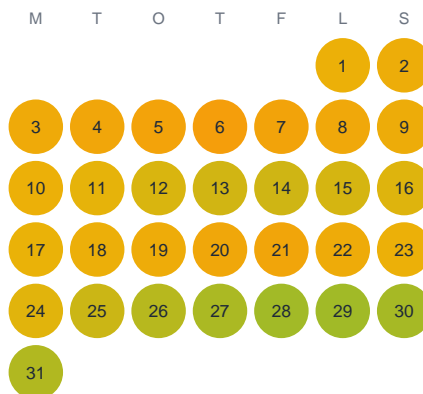

Huggtabell 2026 — Himmerfjärden

Himmerfjärden · SE3 · huggtabell.se · modell v1 (2026-06)

Januari

Februari

Mars

April

Maj

Juni

Juli

Augusti

September

Oktober

November

December