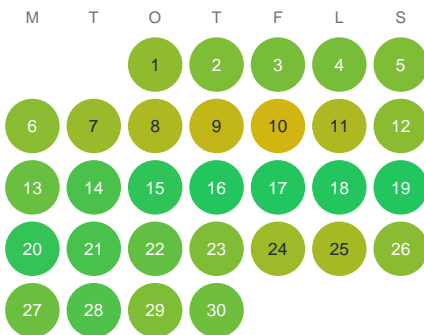

Huggtabell 2026 — Hesselöfjärden

Hesselöfjärden · SE4 · huggtabell.se · modell v1 (2026-06)

Januari

Februari

Mars

April

Maj

Juni

Juli

Augusti

September

Oktober

November

December