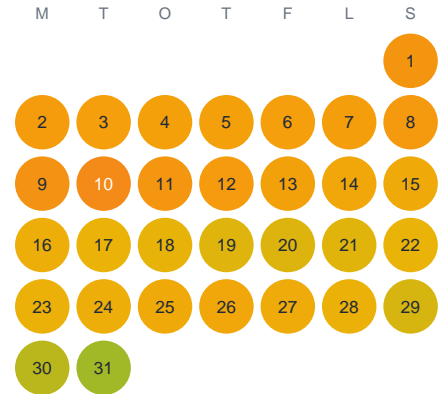

Huggtabell 2026 — Hesselöfjärden

Hesselöfjärden · SE4 · huggtabell.se · modell v1 (2026-06)

Januari

Februari

Mars

April

Maj

Juni

Juli

Augusti

September

Oktober

November

December