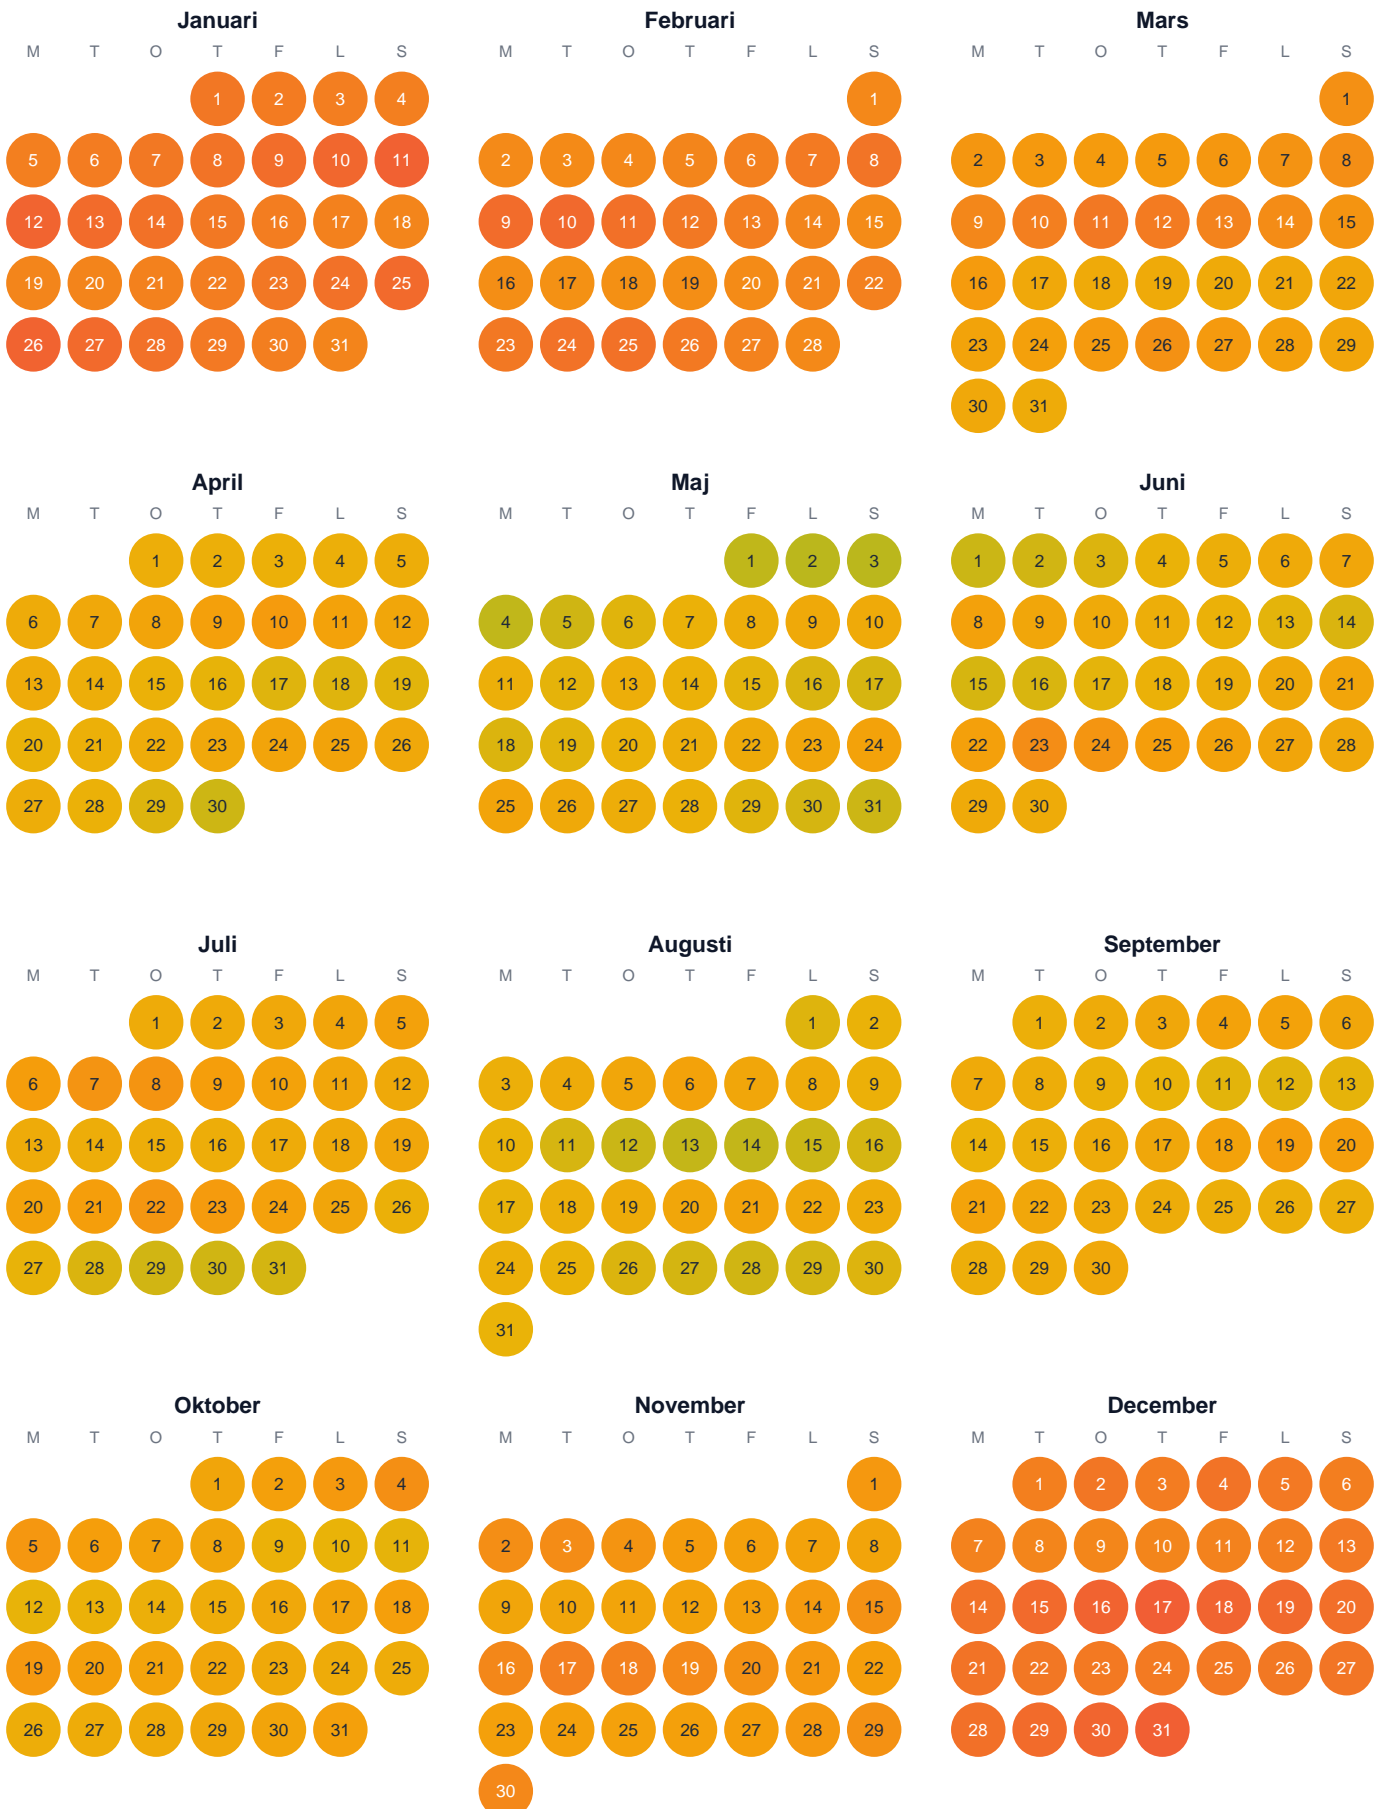

Huggtabell 2026 — Havsfjärden

Havsfjärden · SE2 · huggtabell.se · modell v1 (2026-06)

Trög Topp