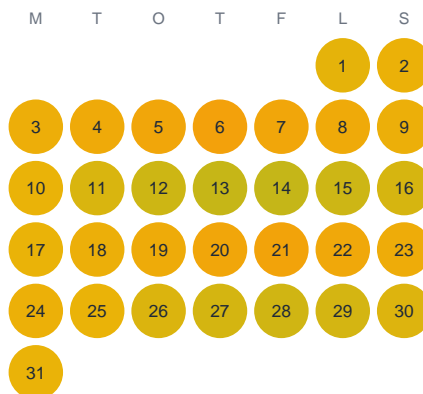

Huggtabell 2026 — Hasselöområdet

Hasselöområdet · SE3 · huggtabell.se · modell v1 (2026-06)

Januari

Februari

Mars

April

Maj

Juni

Juli

Augusti

September

Oktober

November

December