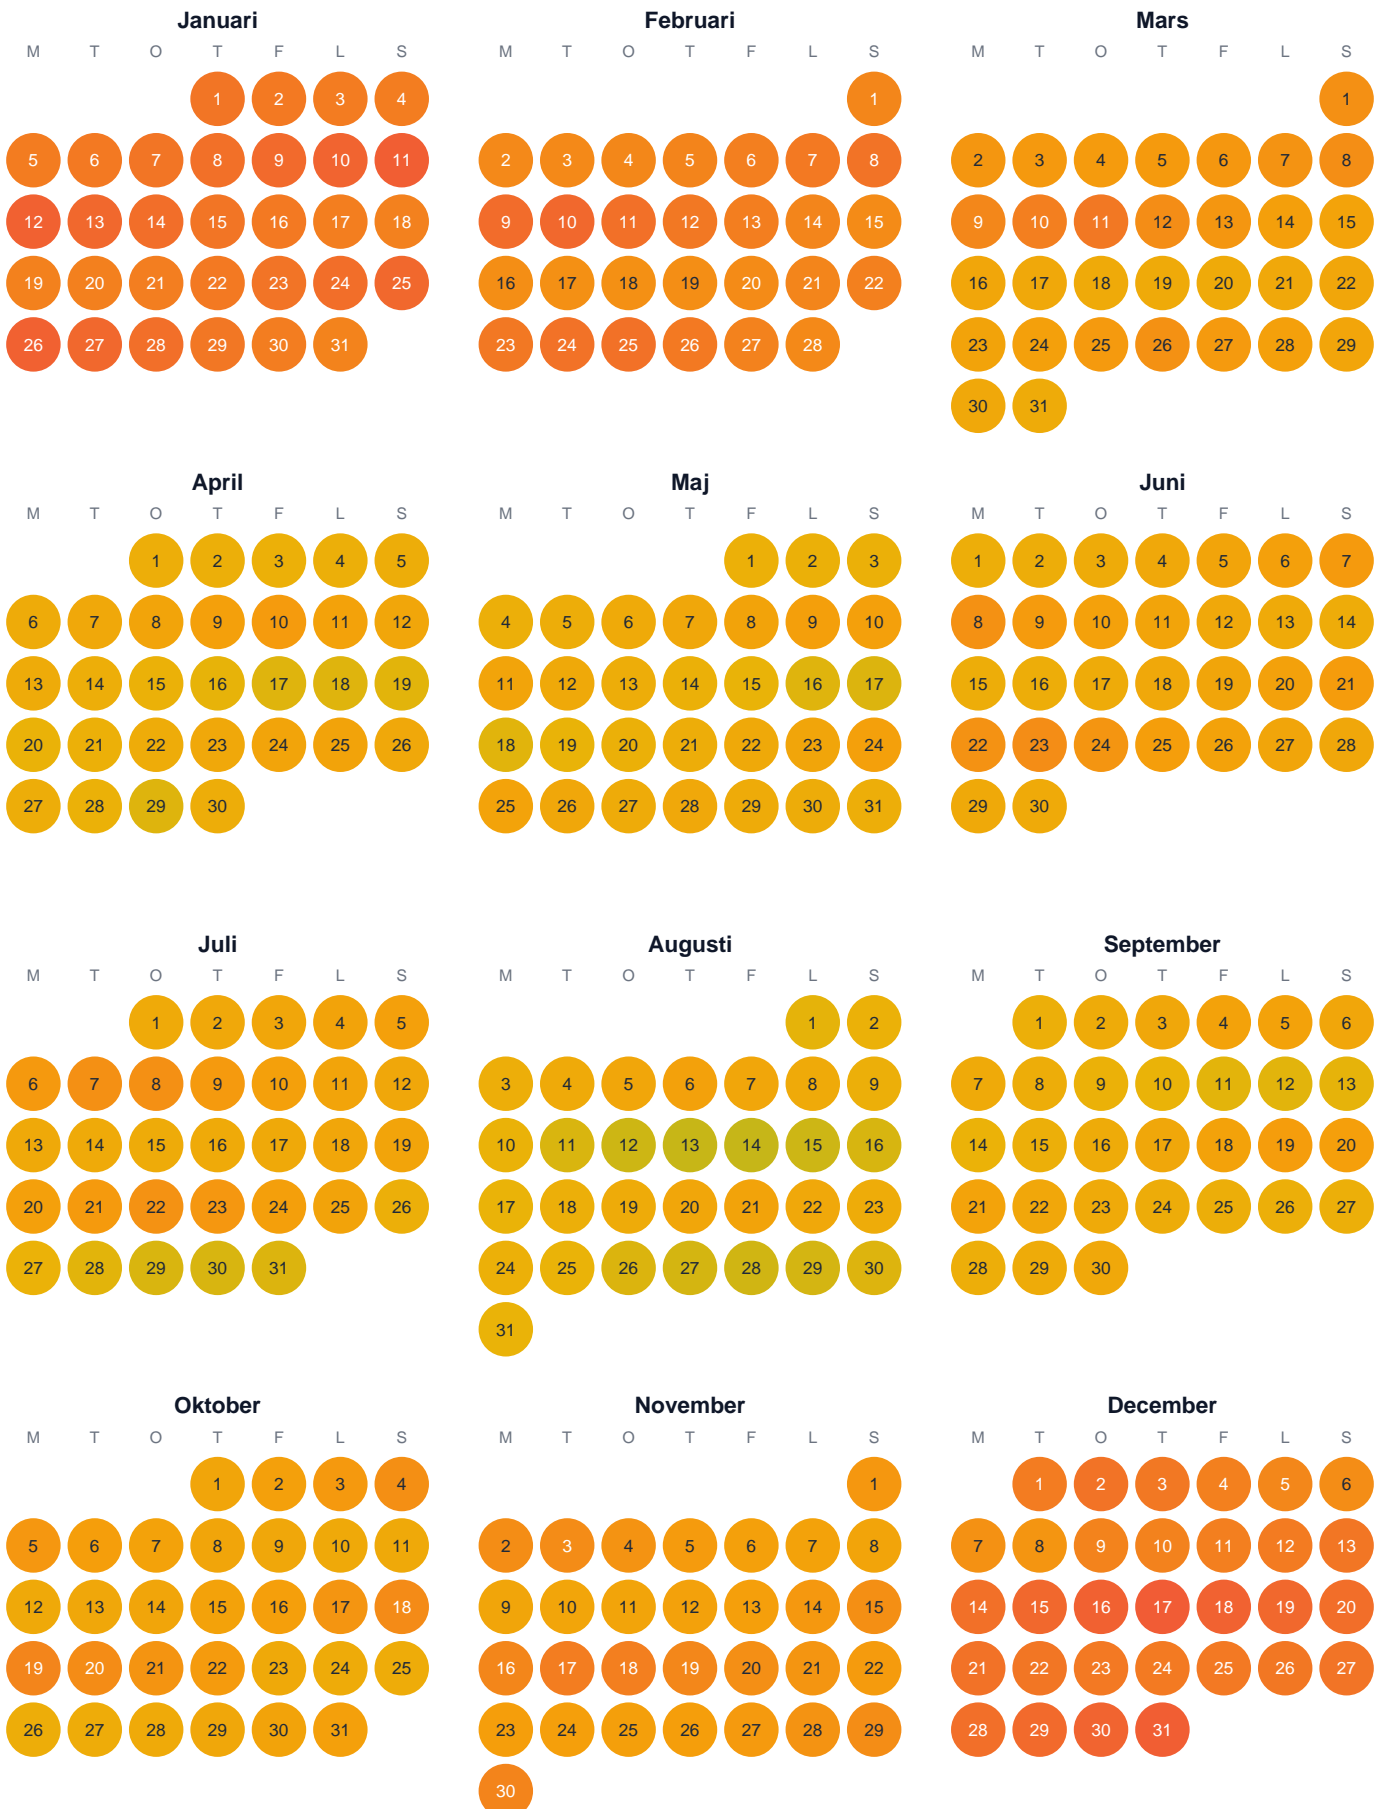

# Huggtabell 2026 — Hamburgsundsområdet

Hamburgsundsområdet · SE5 · huggtabell.se · modell v1 (2026-06)

Trög  Topp