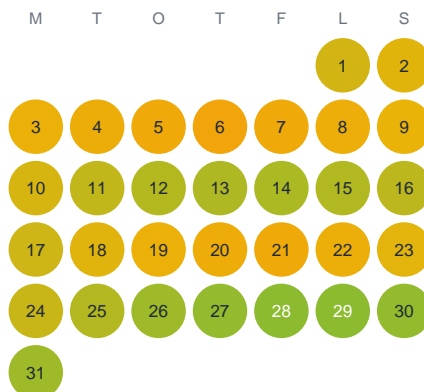

Huggtabell 2026 — Hallsfjärden

Hallsfjärden · SE3 · huggtabell.se · modell v1 (2026-06)

Januari

Februari

Mars

April

Maj

Juni

Juli

Augusti

September

Oktober

November

December