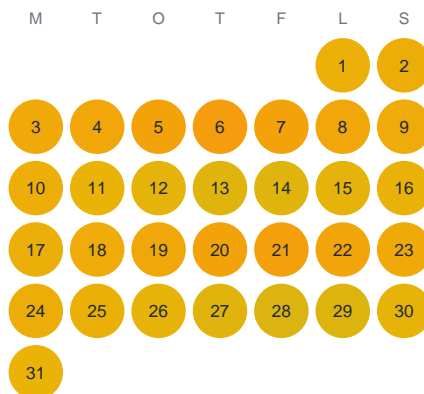

Huggtabell 2026 — Hake fjord

Hake fjord · SE5 · huggtabell.se · modell v1 (2026-06)

Januari

Februari

Mars

April

Maj

Juni

Juli

Augusti

September

Oktober

November

December