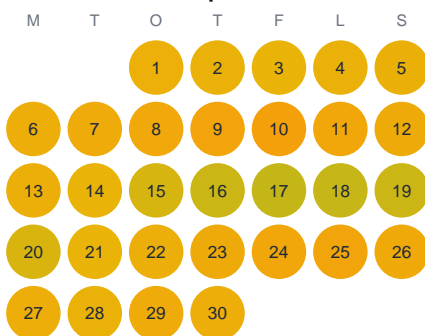

Huggtabell 2026 — Hake fjord

Hake fjord · SE5 · huggtabell.se · modell v1 (2026-06)

Januari

Februari

Mars

April

Maj

Juni

Juli

Augusti

September

Oktober

November

December