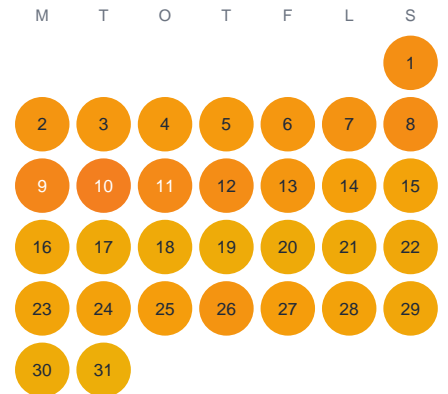

Huggtabell 2026 — Hake fjord

Hake fjord · SE5 · huggtabell.se · modell v1 (2026-06)

Januari

Februari

Mars

April

Maj

Juni

Juli

Augusti

September

Oktober

November

December