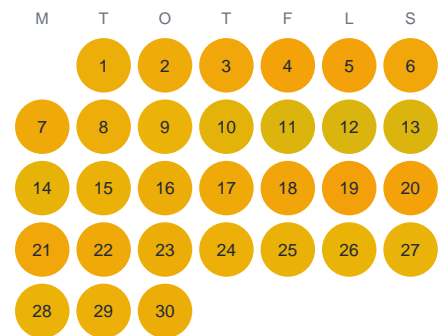

Huggtabell 2026 — Hake fjord

Hake fjord · SE5 · huggtabell.se · modell v1 (2026-06)

Januari

Februari

Mars

April

Maj

Juni

Juli

Augusti

September

Oktober

November

December