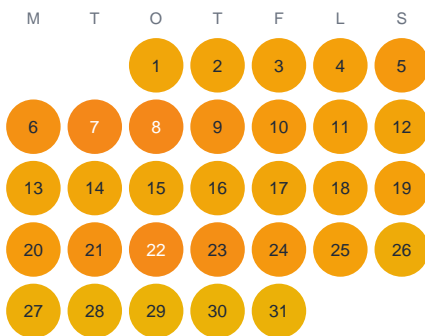

Huggtabell 2026 — Hake fjord

Hake fjord · SE5 · huggtabell.se · modell v1 (2026-06)

Januari

Februari

Mars

April

Maj

Juni

Juli

Augusti

September

Oktober

November

December