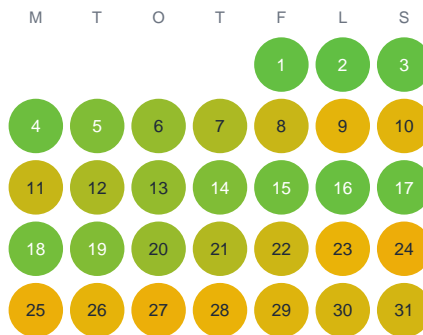

Huggtabell 2026 — Hålfjärden

Hålfjärden · SE4 · huggtabell.se · modell v1 (2026-06)

Januari

Februari

Mars

April

Maj

Juni

Juli

Augusti

September

Oktober

November

December