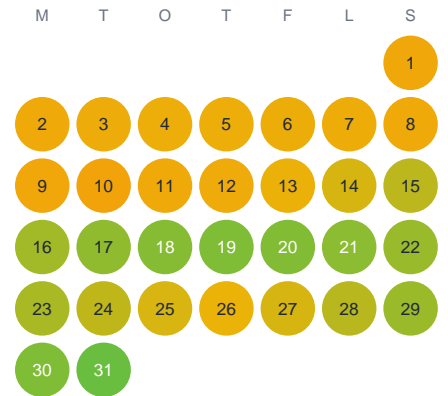

Huggtabell 2026 — Hålfjärden

Hålfjärden · SE4 · huggtabell.se · modell v1 (2026-06)

Januari

Februari

Mars

April

Maj

Juni

Juli

Augusti

September

Oktober

November

December