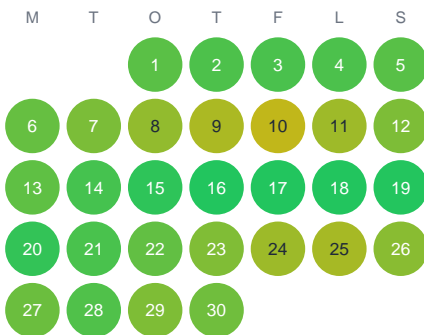

Huggtabell 2026 — Hålfjärden

Hålfjärden · SE4 · huggtabell.se · modell v1 (2026-06)

Januari

Februari

Mars

April

Maj

Juni

Juli

Augusti

September

Oktober

November

December