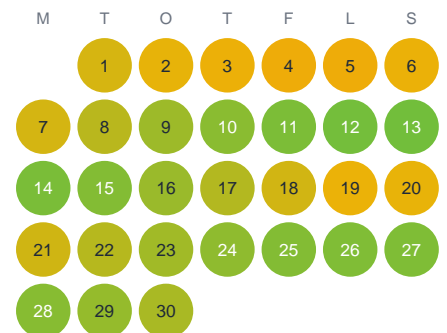

Huggtabell 2026 — Hästholmsfjärden

Hästholmsfjärden · SE4 · huggtabell.se · modell v1 (2026-06)

Januari

Februari

Mars

April

Maj

Juni

Juli

Augusti

September

Oktober

November

December