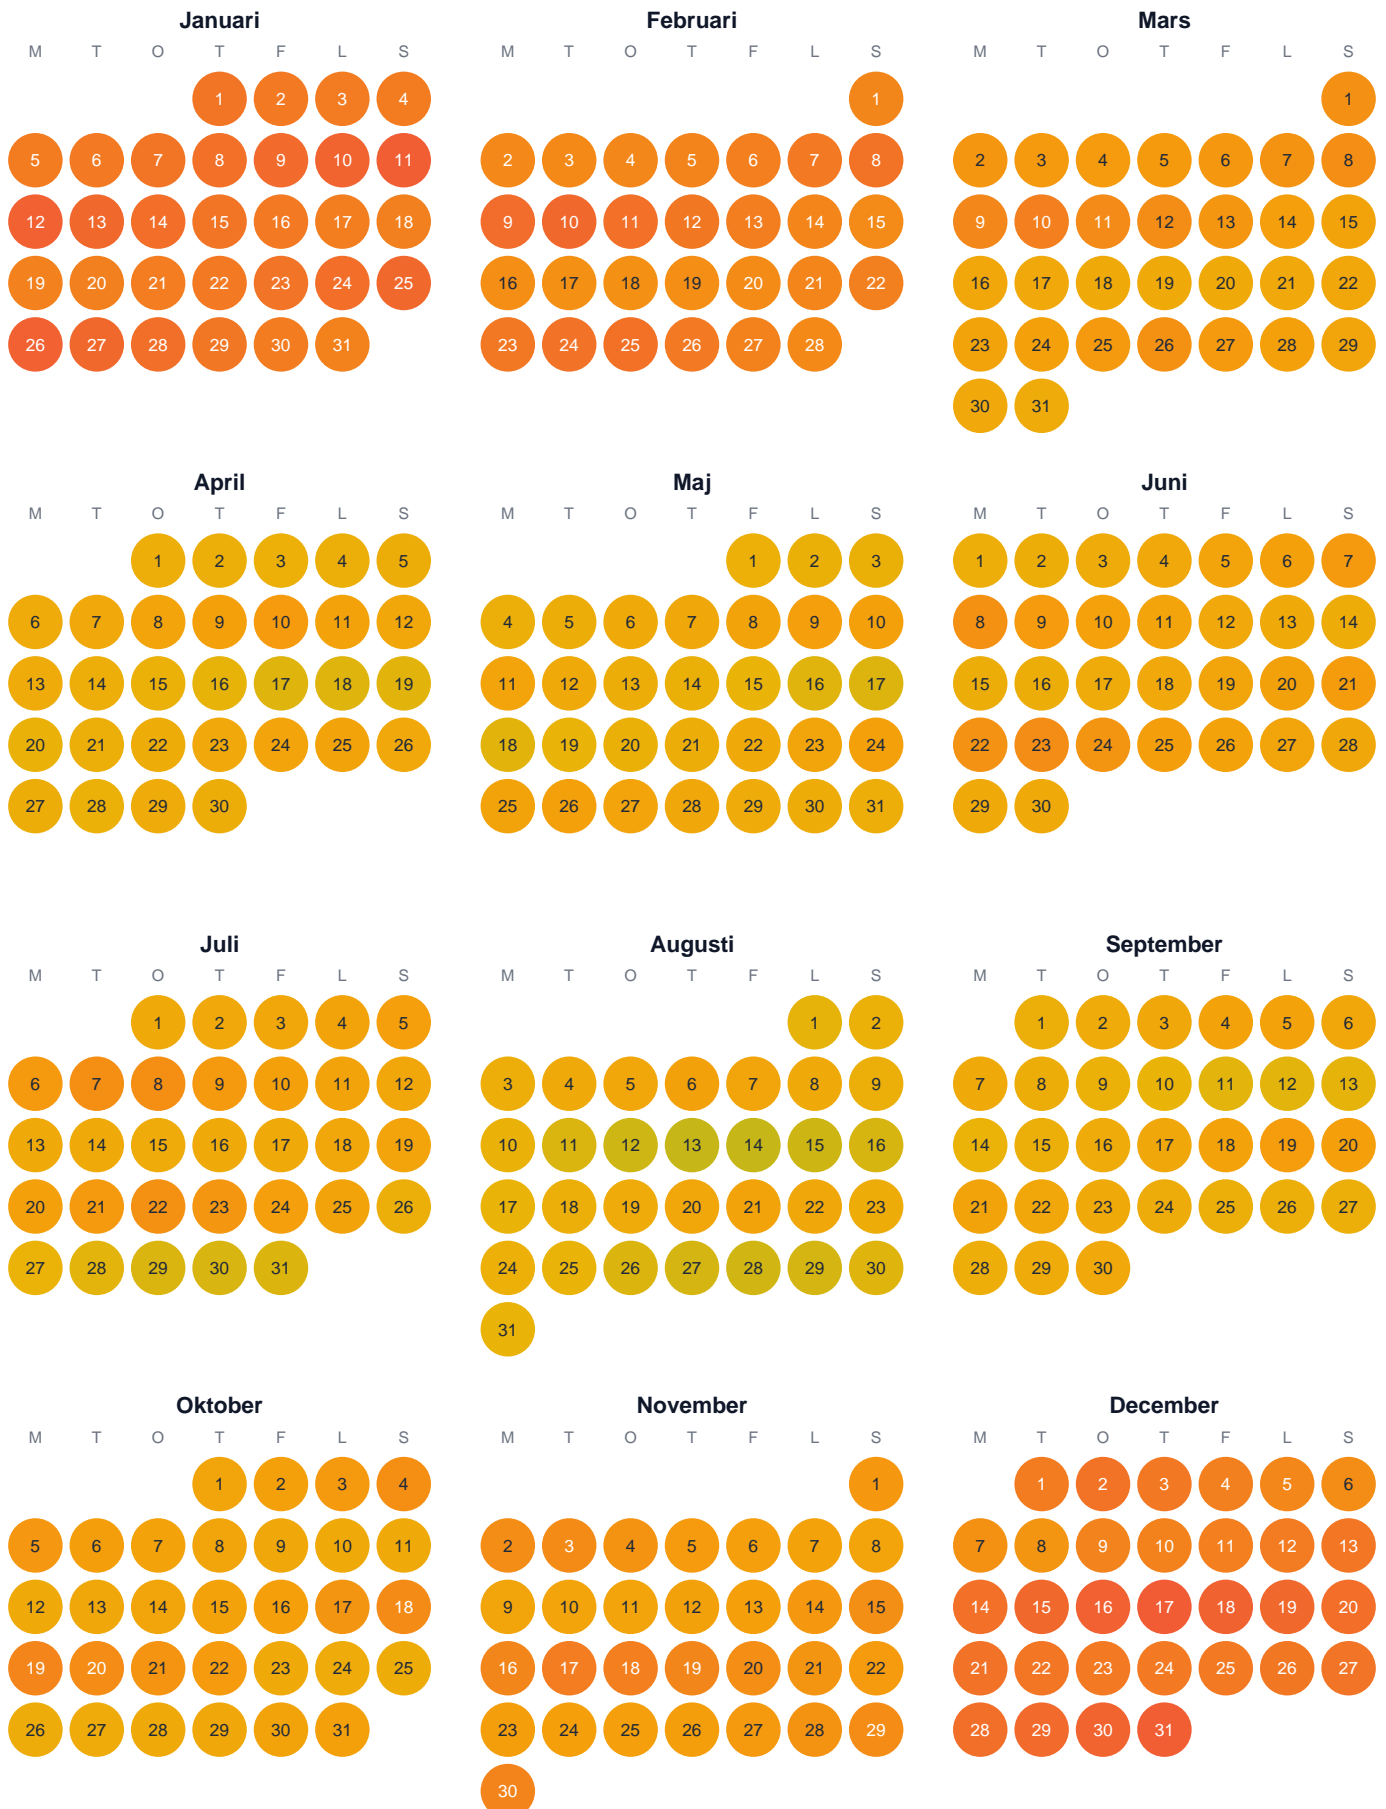

# Huggtabell 2026 — Gryts skärgårds kustvatten

Gryts skärgårds kustvatten · SE4 · huggtabell.se · modell v1 (2026-06)

Trög  Topp