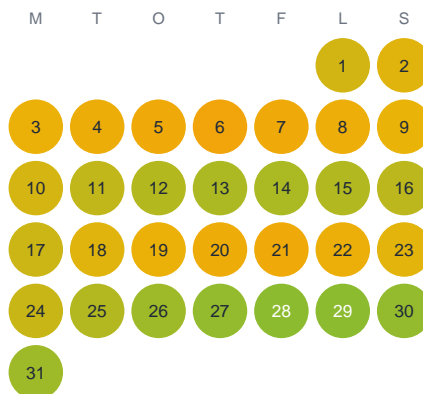

Huggtabell 2026 — Grisslingen

Grisslingen · SE3 · huggtabell.se · modell v1 (2026-06)

Januari

Februari

Mars

April

Maj

Juni

Juli

Augusti

September

Oktober

November

December