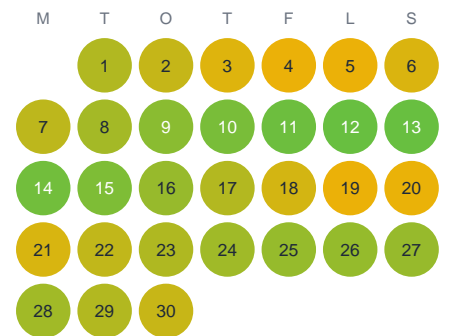

Huggtabell 2026 — Grisslingen

Grisslingen · SE3 · huggtabell.se · modell v1 (2026-06)

Januari

Februari

Mars

April

Maj

Juni

Juli

Augusti

September

Oktober

November

December