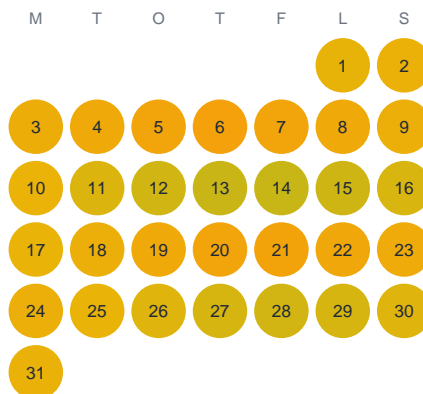

Huggtabell 2026 — Grankullaviken

Grankullaviken · SE4 · huggtabell.se · modell v1 (2026-06)

Januari

Februari

Mars

April

Maj

Juni

Juli

Augusti

September

Oktober

November

December