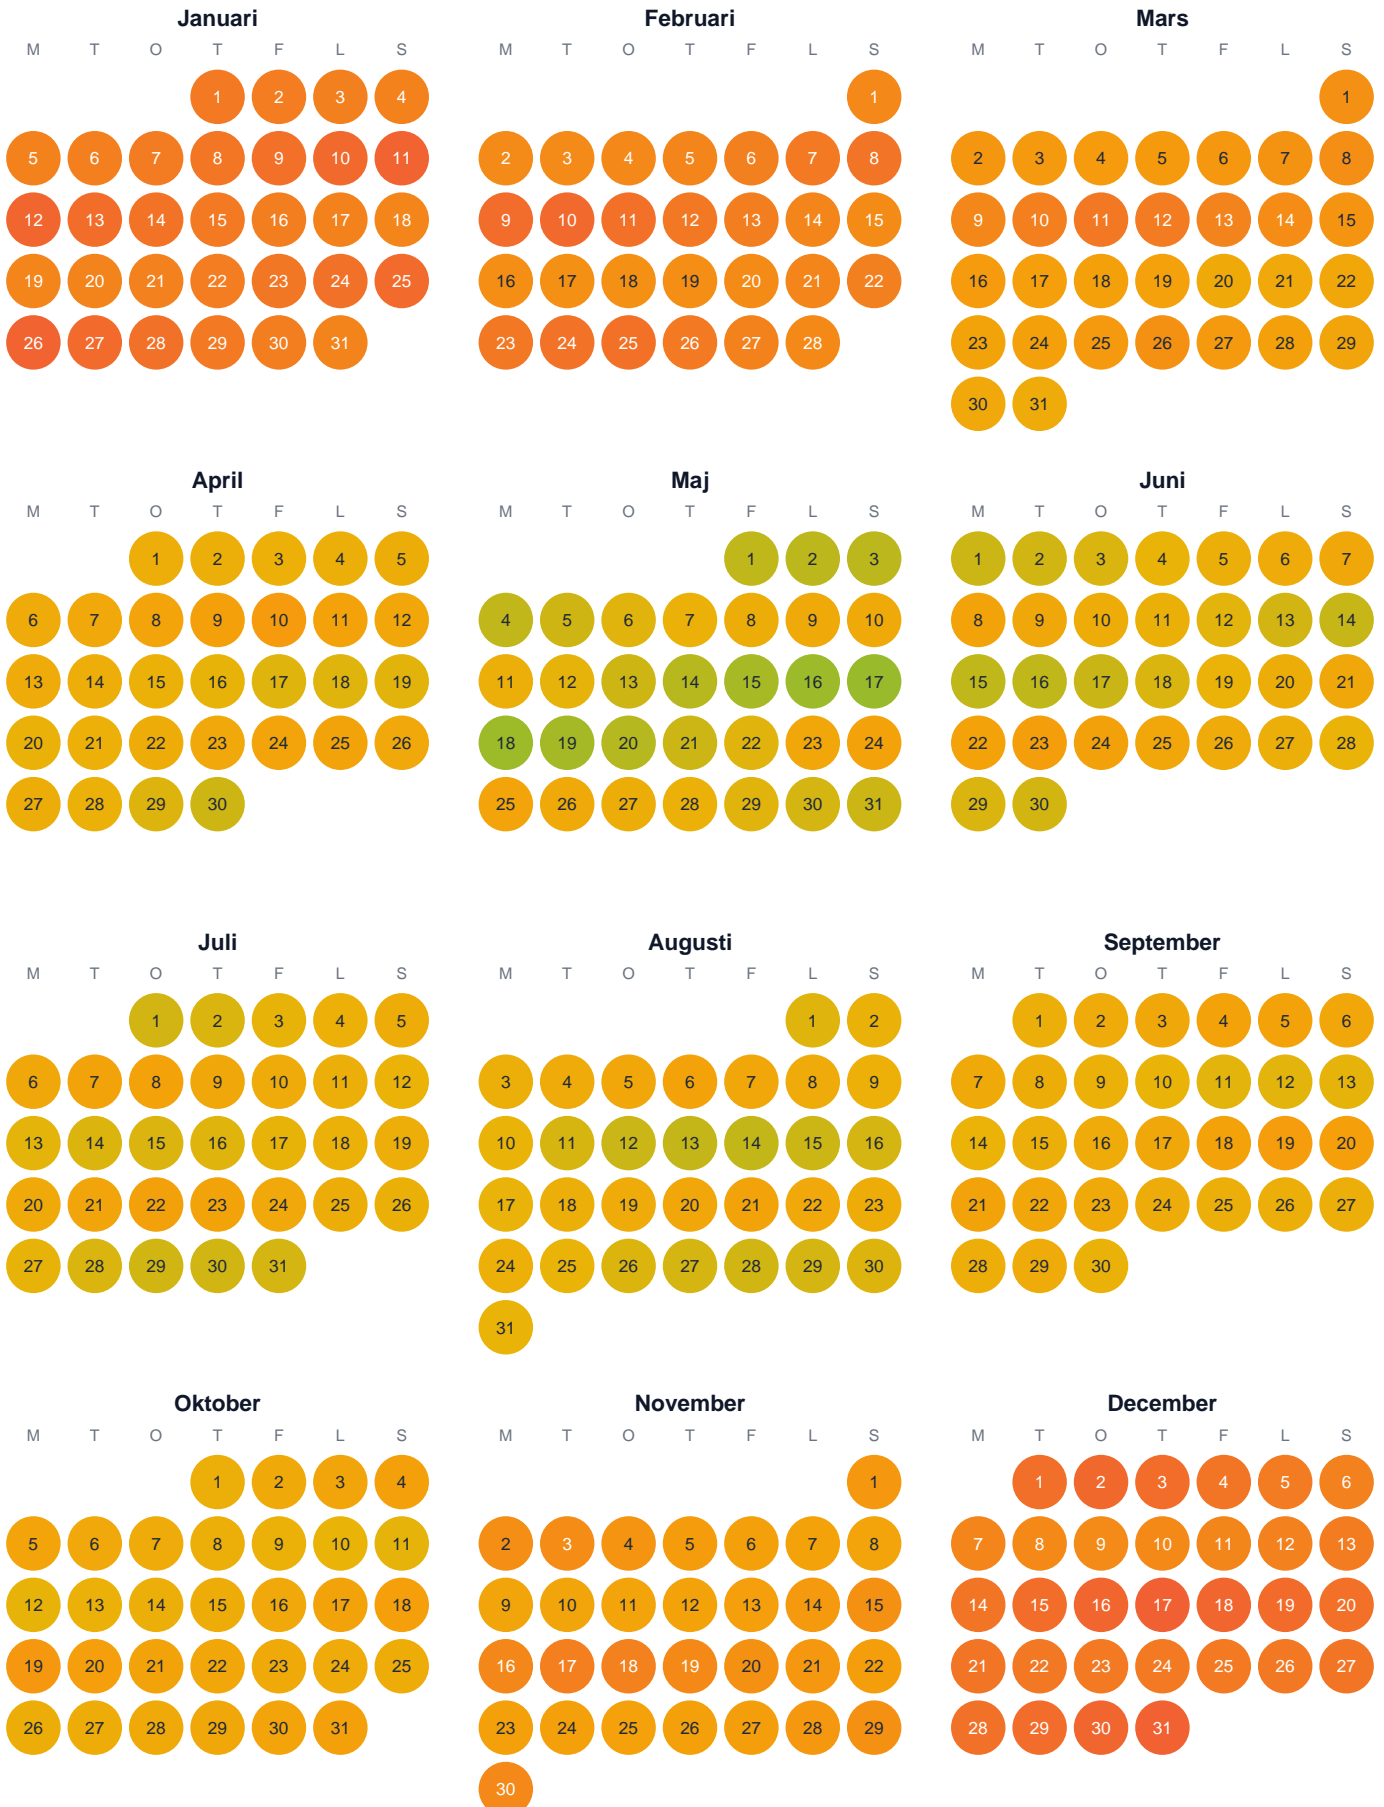

Huggtabell 2026 — Germandöfjärden

Germandöfjärden · SE1 · huggtabell.se · modell v1 (2026-06)

Trög Topp