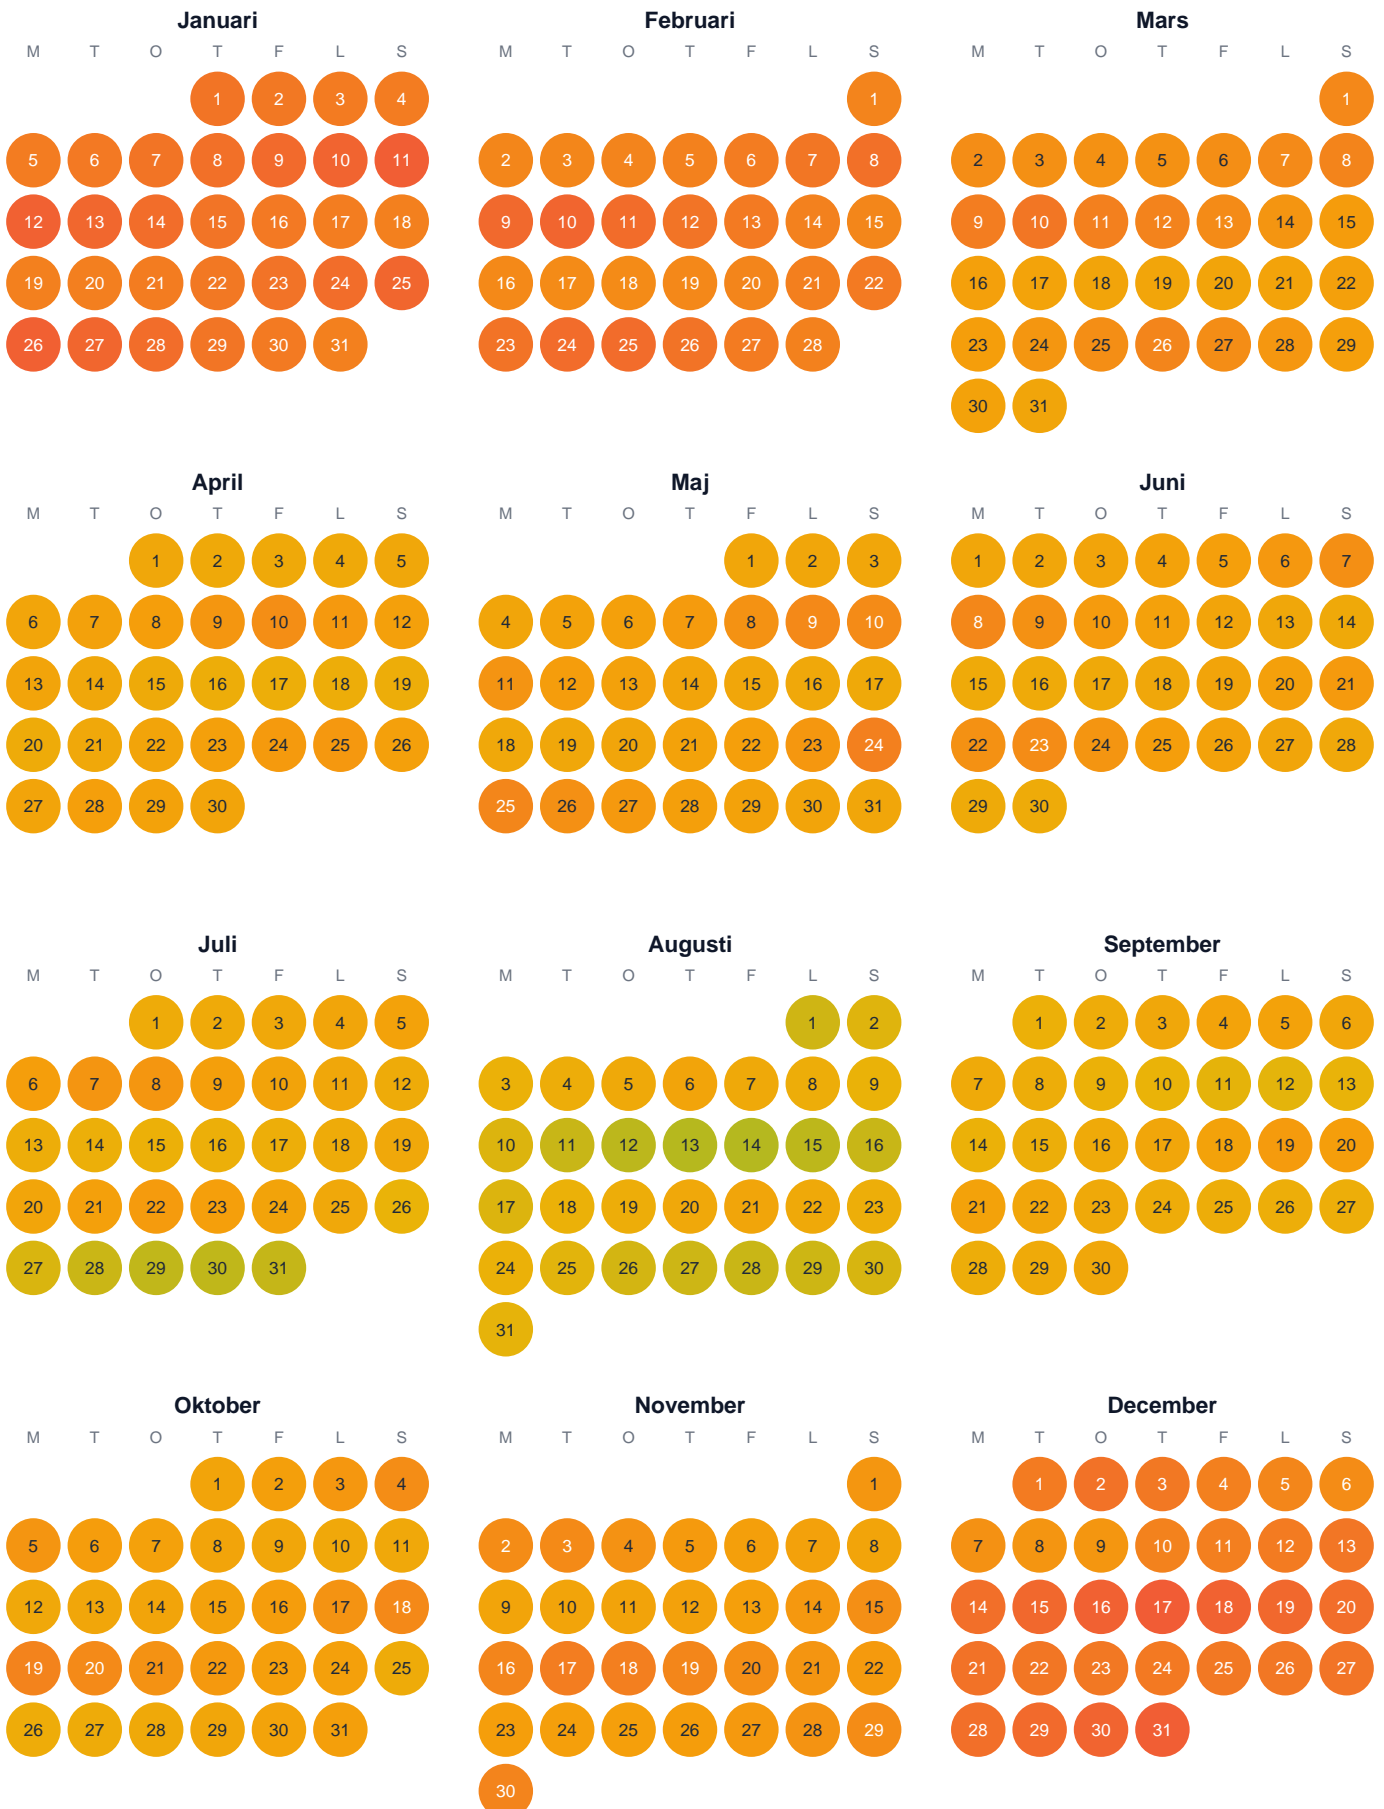

# Huggtabell 2026 — Göteborgs s skärgårds kustvatten

Göteborgs s skärgårds kustvatten · SE5 · huggtabell.se · modell v1 (2026-06)

Trög  Topp