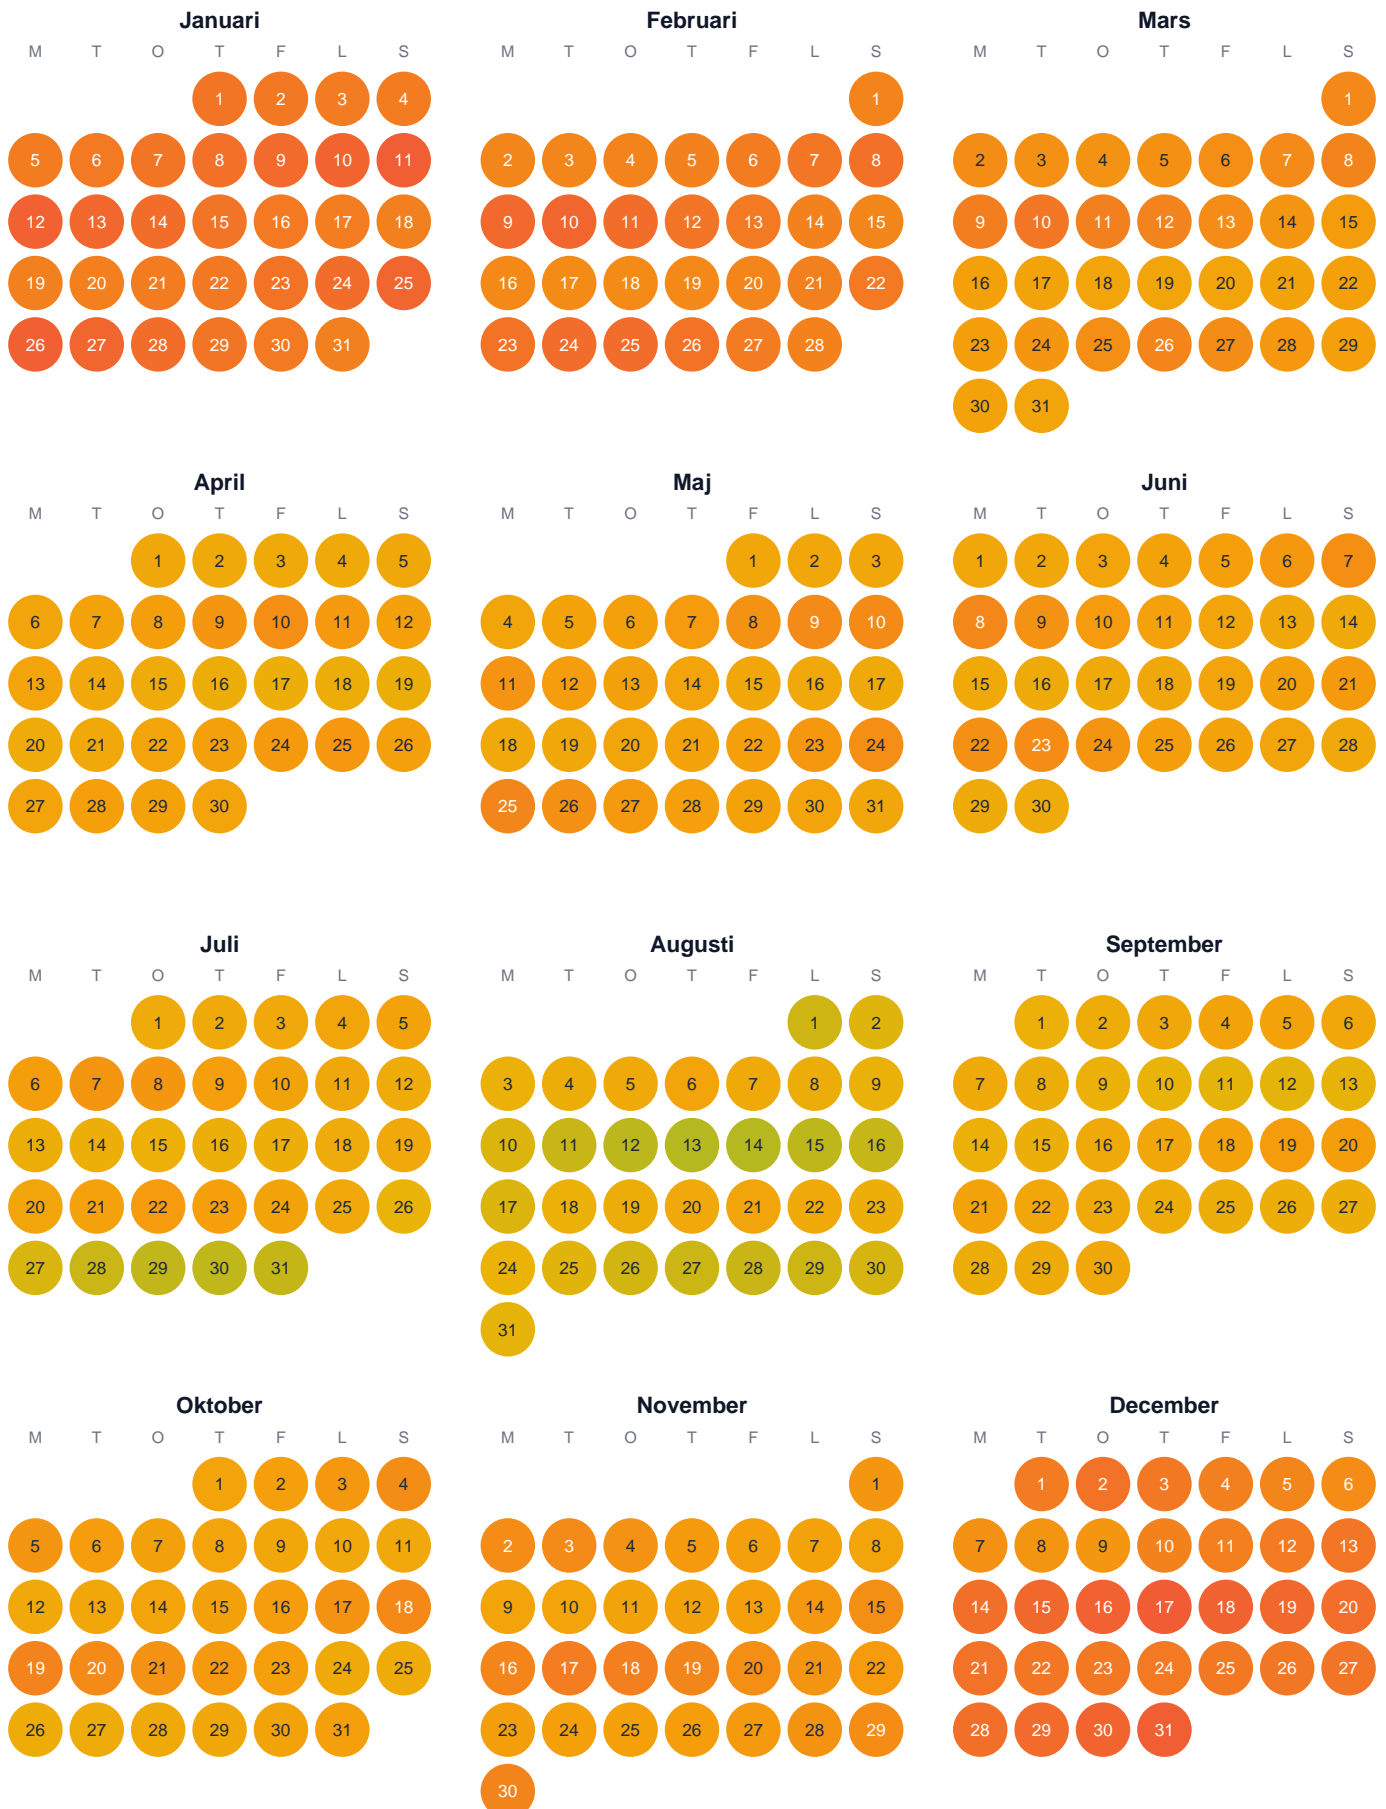

Huggtabell 2026 — Göteborgs n skärgårds kustvatten

Göteborgs n skärgårds kustvatten · SE5 · huggtabell.se · modell v1 (2026-06)

Trög Topp