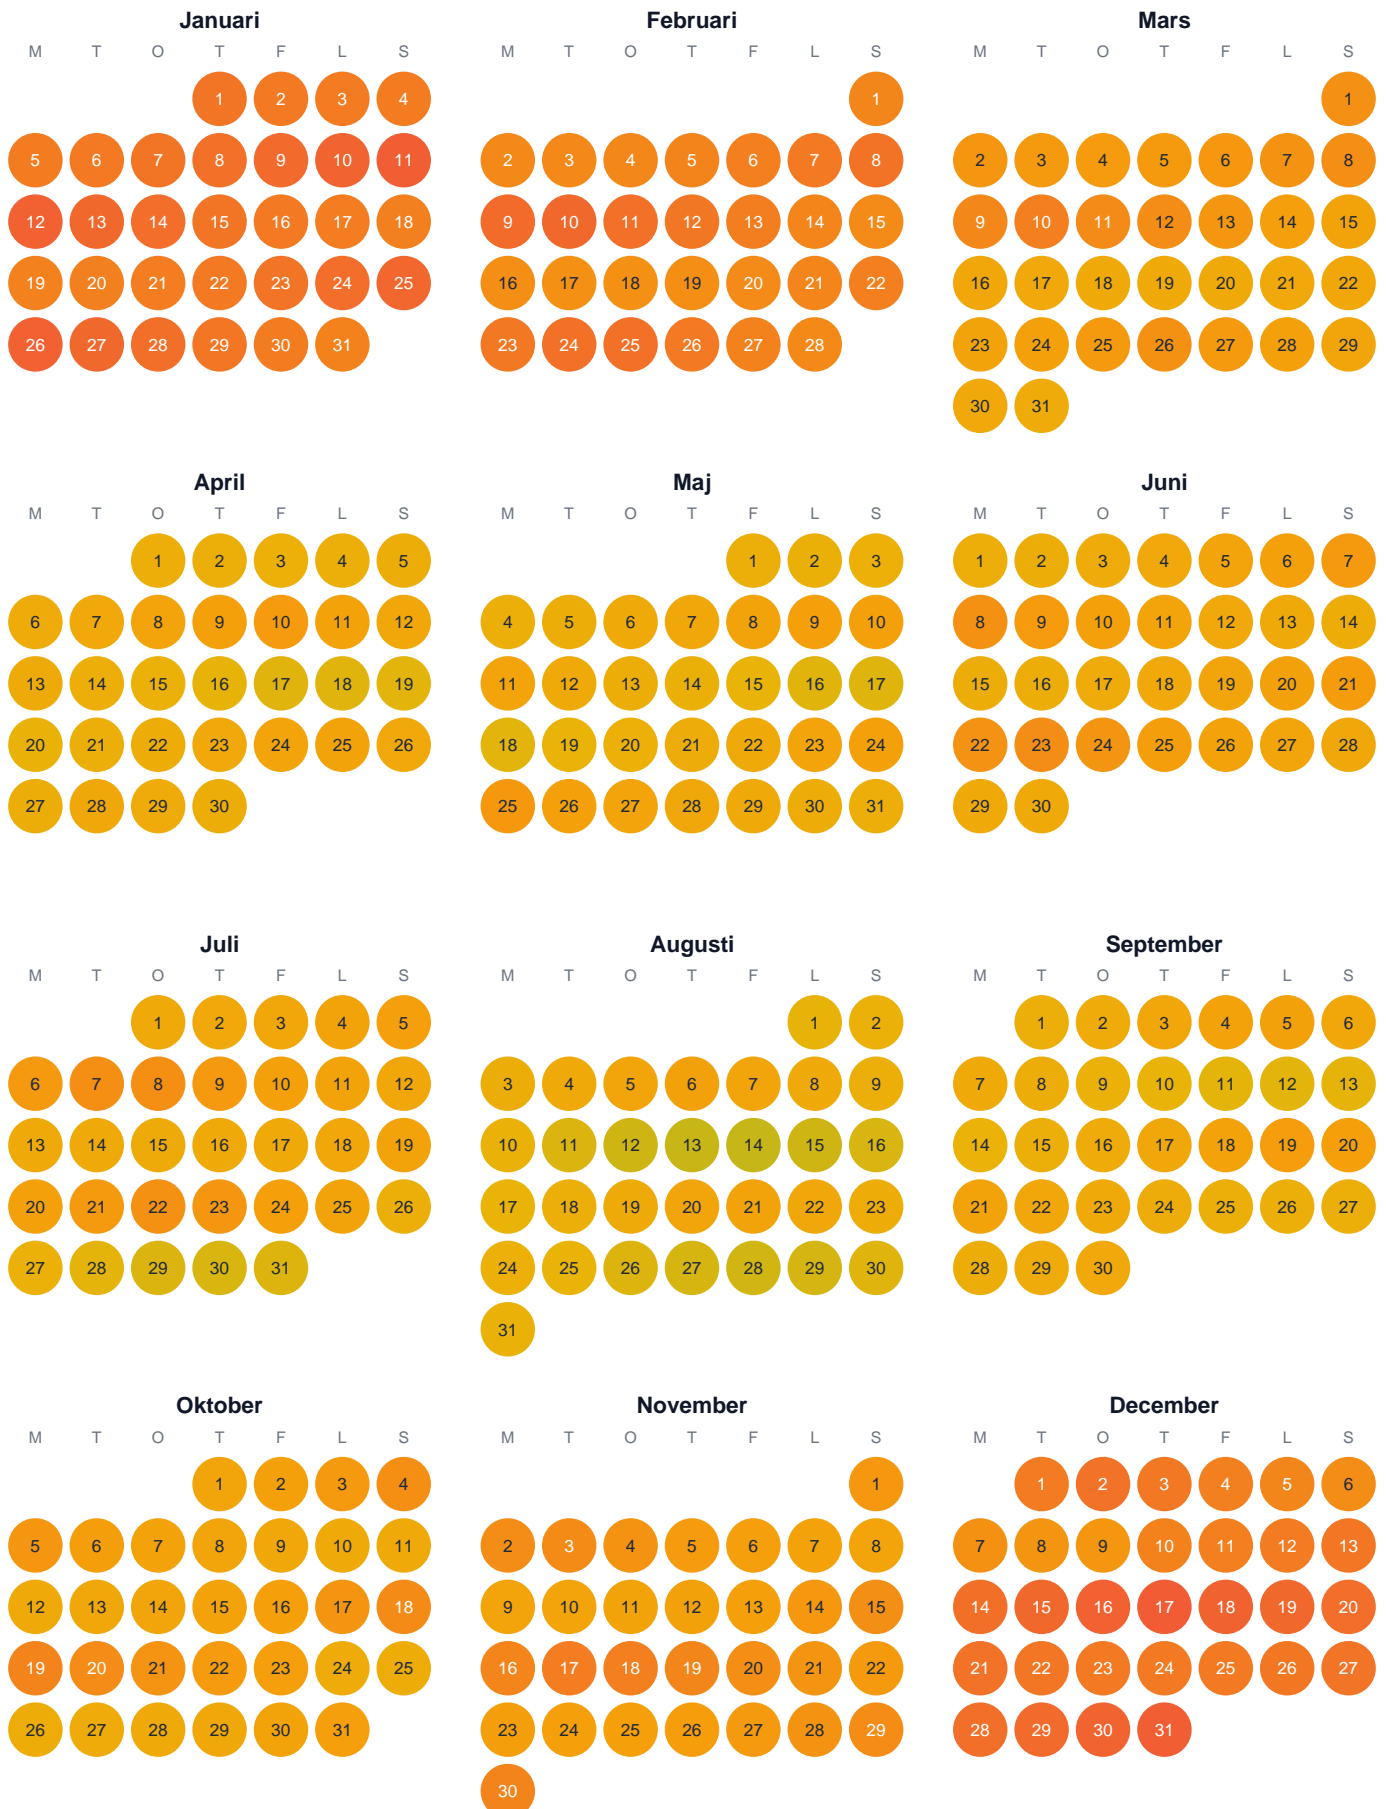

Huggtabell 2026 — Göteborgs n n skärgårds kustvatten

Göteborgs n n skärgårds kustvatten · SE5 · huggtabell.se · modell v1 (2026-06)

Trög Topp