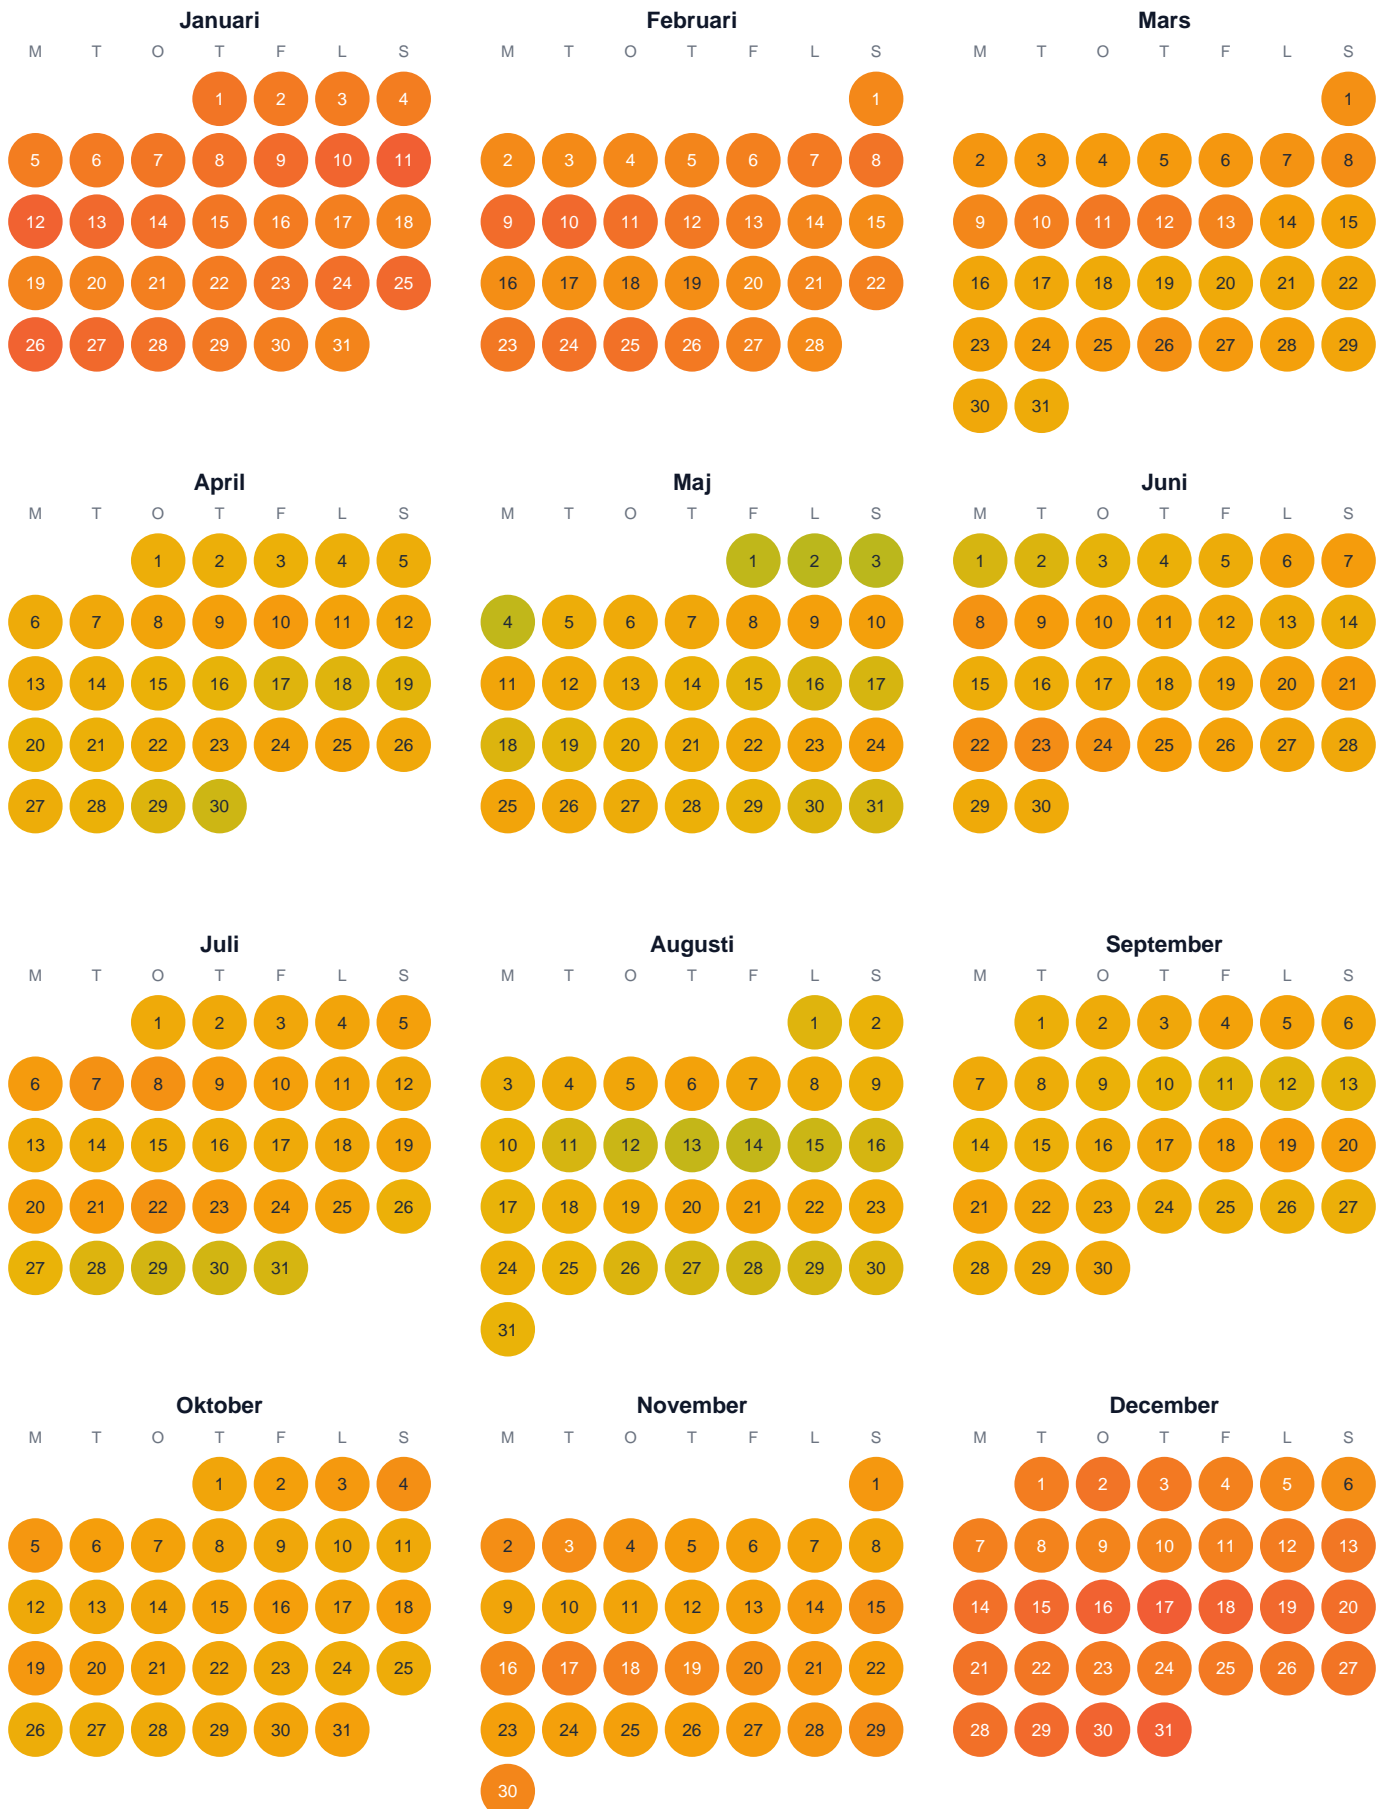

Huggtabell 2026 — Gävlebuktens utsjövatten

Gävlebuktens utsjövatten · SE2 · huggtabell.se · modell v1 (2026-06)

Trög Topp