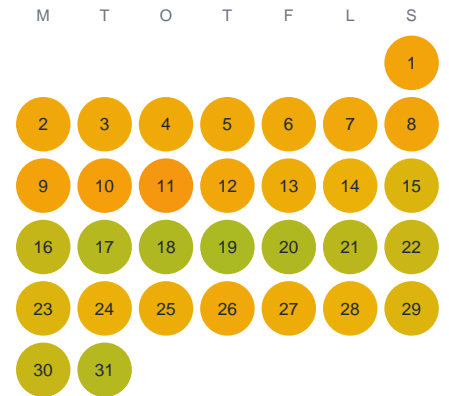

Huggtabell 2026 — Fåglaröfjärden

Fåglaröfjärden · SE3 · huggtabell.se · modell v1 (2026-06)

Januari

Februari

Mars

April

Maj

Juni

Juli

Augusti

September

Oktober

November

December