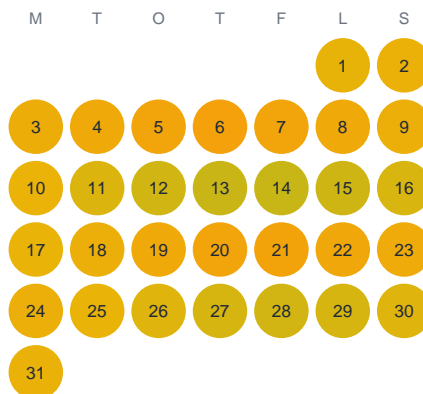

Huggtabell 2026 — Fågelöfjärden

Fågelöfjärden · SE4 · huggtabell.se · modell v1 (2026-06)

Januari

Februari

Mars

April

Maj

Juni

Juli

Augusti

September

Oktober

November

December