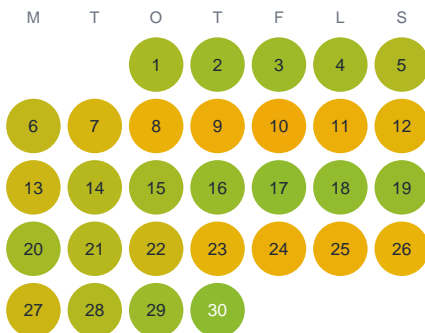

Huggtabell 2026 — Erstaviken

Erstaviken · SE3 · huggtabell.se · modell v1 (2026-06)

Januari

Februari

Mars

April

Maj

Juni

Juli

Augusti

September

Oktober

November

December