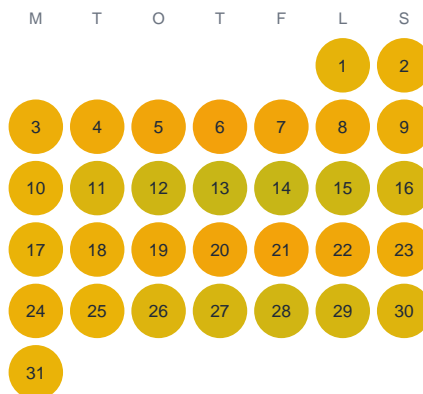

Huggtabell 2026 — Erskärområdet

Erskärområdet · SE4 · huggtabell.se · modell v1 (2026-06)

Januari

Februari

Mars

April

Maj

Juni

Juli

Augusti

September

Oktober

November

December