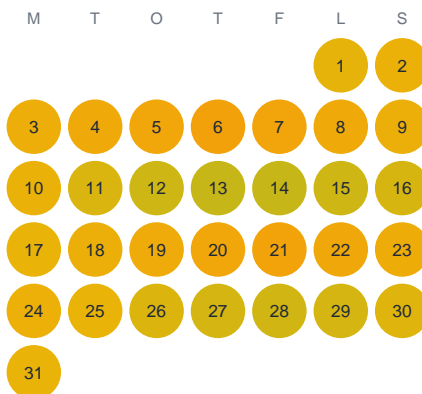

Huggtabell 2026 — Ellösefjorden

Ellösefjorden · SE5 · huggtabell.se · modell v1 (2026-06)

Januari

Februari

Mars

April

Maj

Juni

Juli

Augusti

September

Oktober

November

December