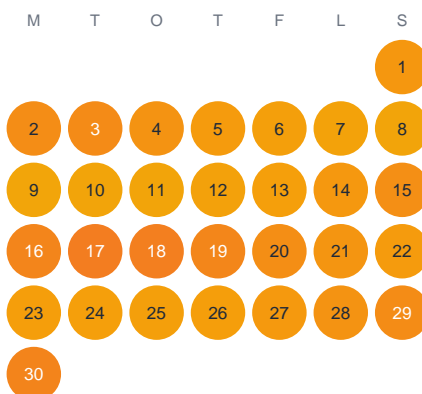

Huggtabell 2026 — Ellösefjorden

Ellösefjorden · SE5 · huggtabell.se · modell v1 (2026-06)

Januari

Februari

Mars

April

Maj

Juni

Juli

Augusti

September

Oktober

November

December