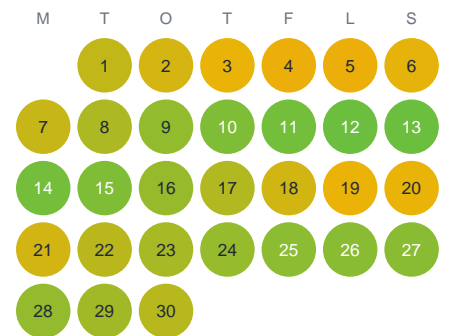

Huggtabell 2026 — Edsviken

Edsviken · SE4 · huggtabell.se · modell v1 (2026-06)

Januari

Februari

Mars

April

Maj

Juni

Juli

Augusti

September

Oktober

November

December