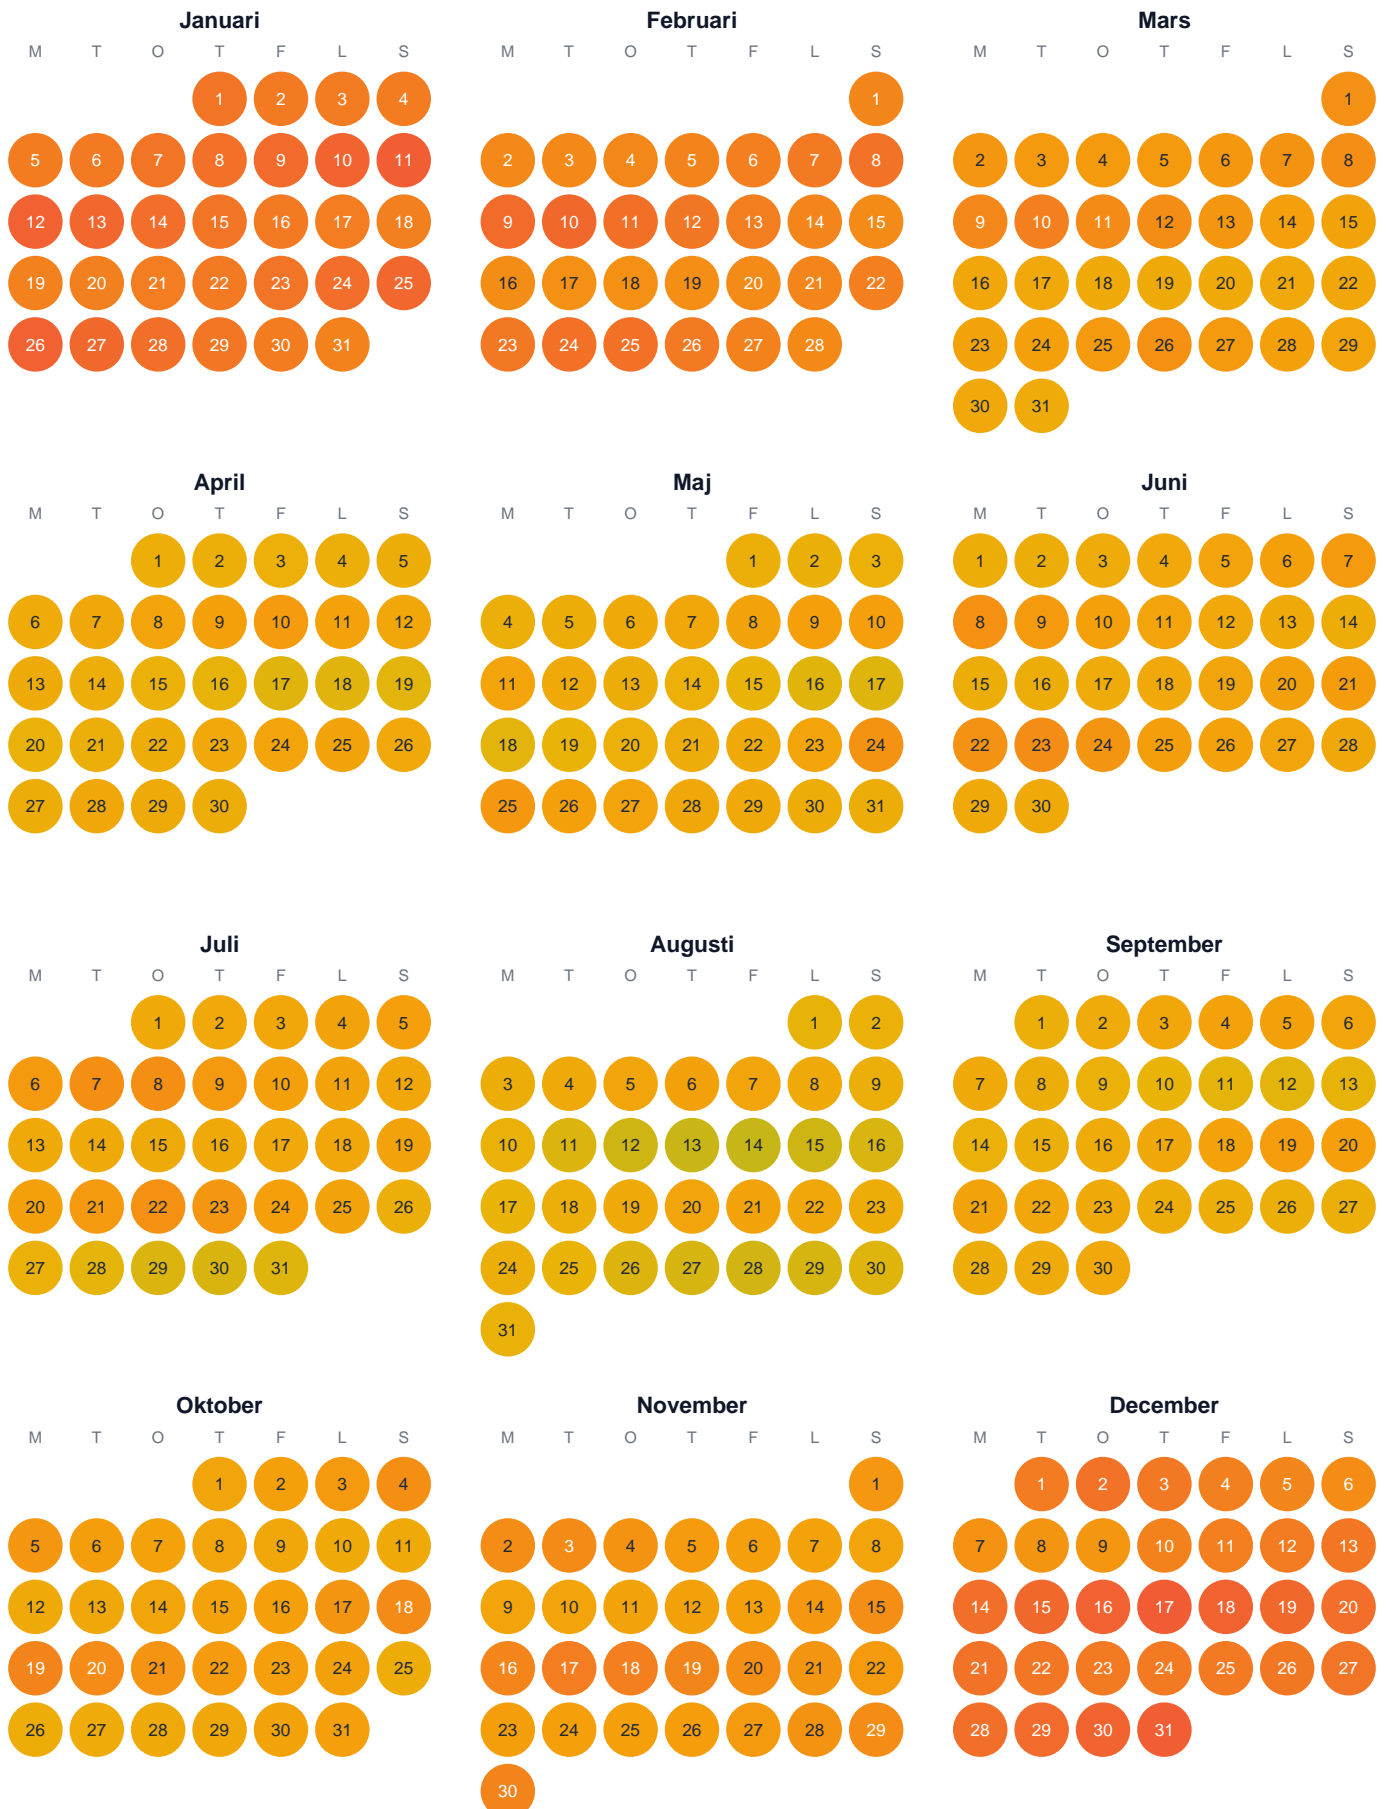

# Huggtabell 2026 — Del av V Gotlandshavets utsjövatten

Del av V Gotlandshavets utsjövatten · SE0 · huggtabell.se · modell v1 (2026-06)

Trög  Topp