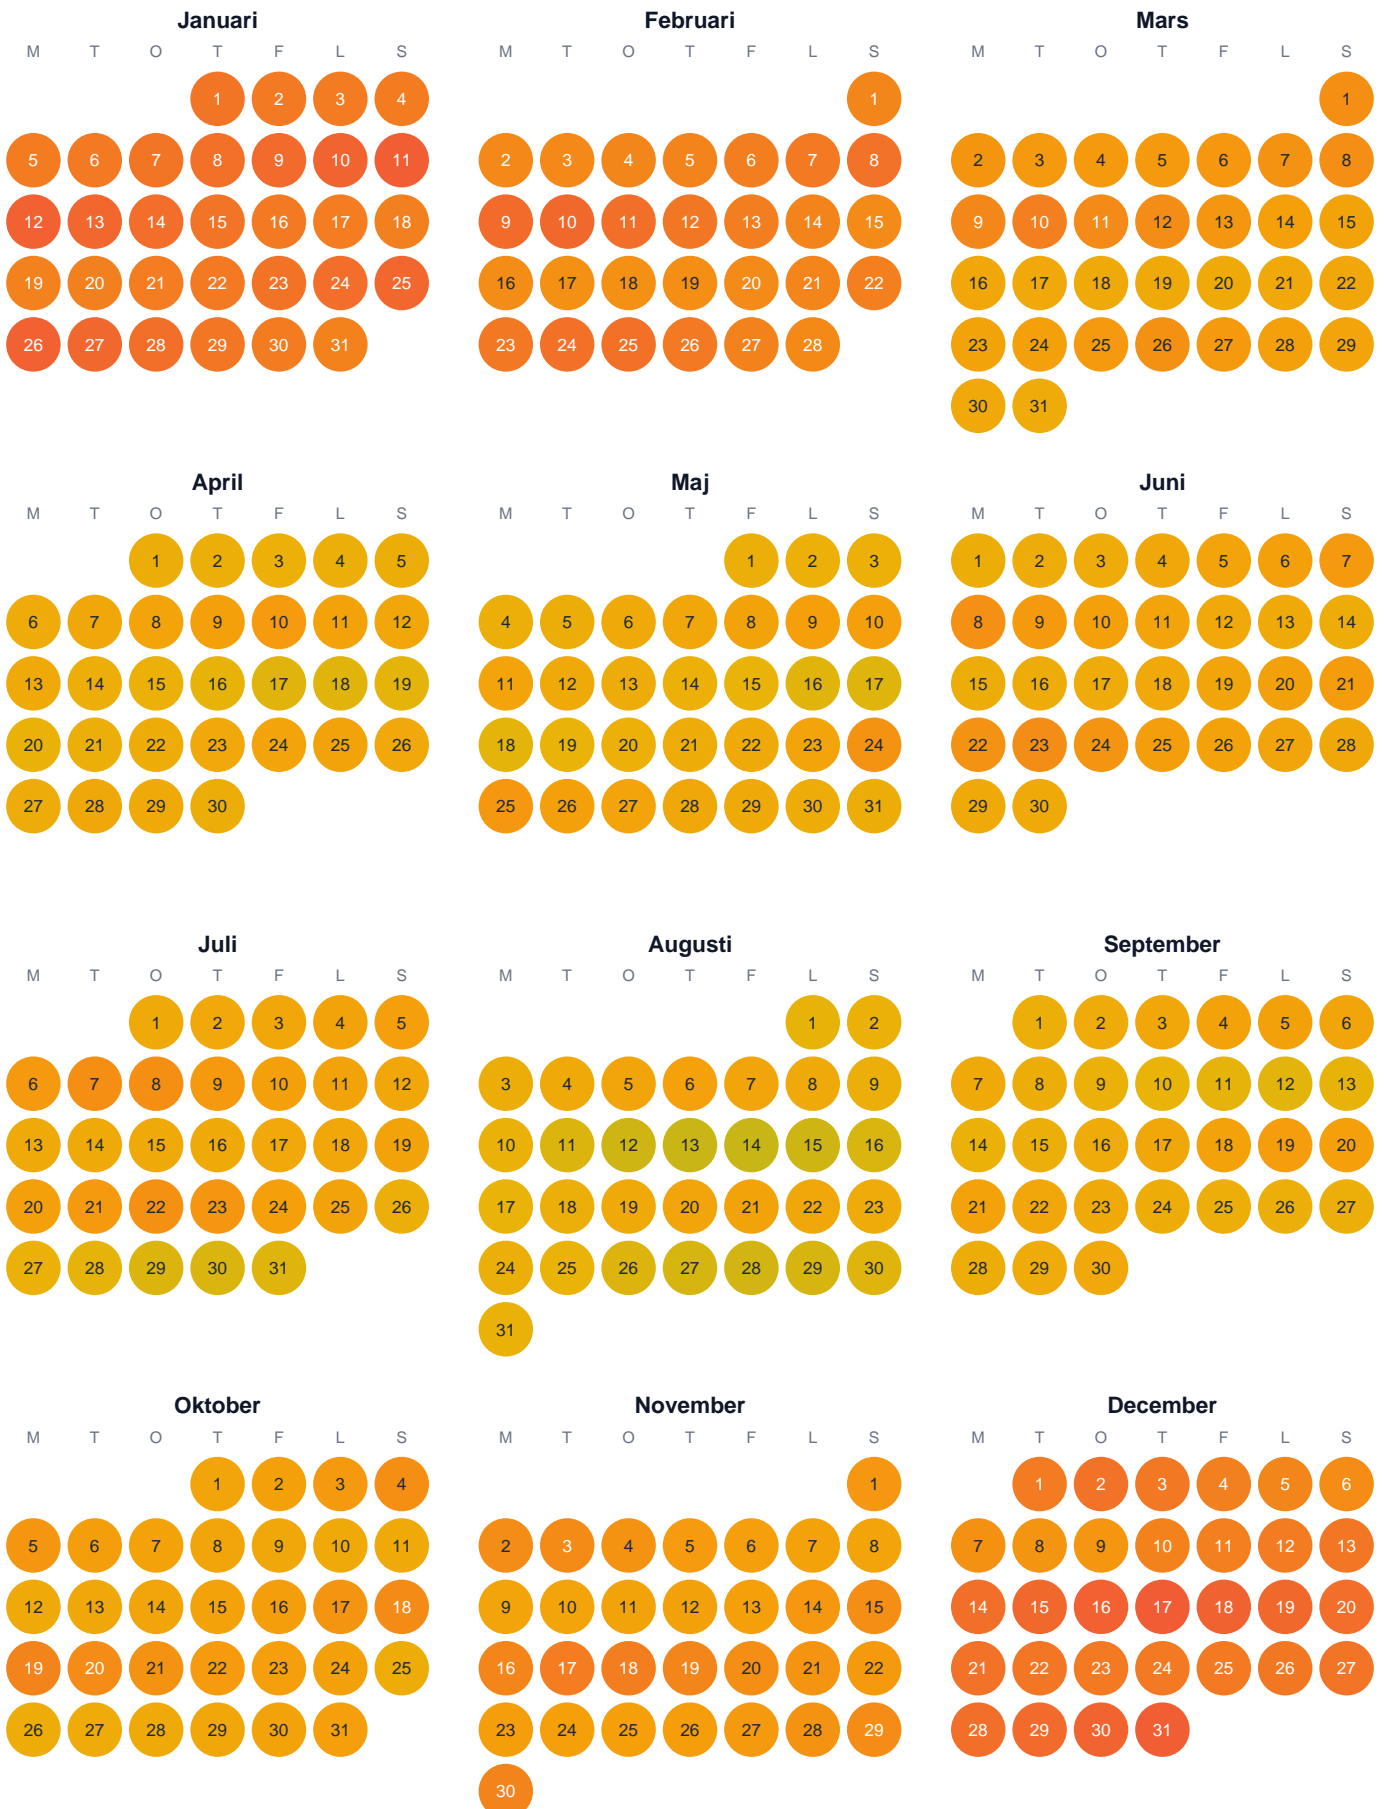

Huggtabell 2026 — Del av V Gotlandshavets utsjövatten

Del av V Gotlandshavets utsjövatten · SE0 · huggtabell.se · modell v1 (2026-06)

Trög Topp