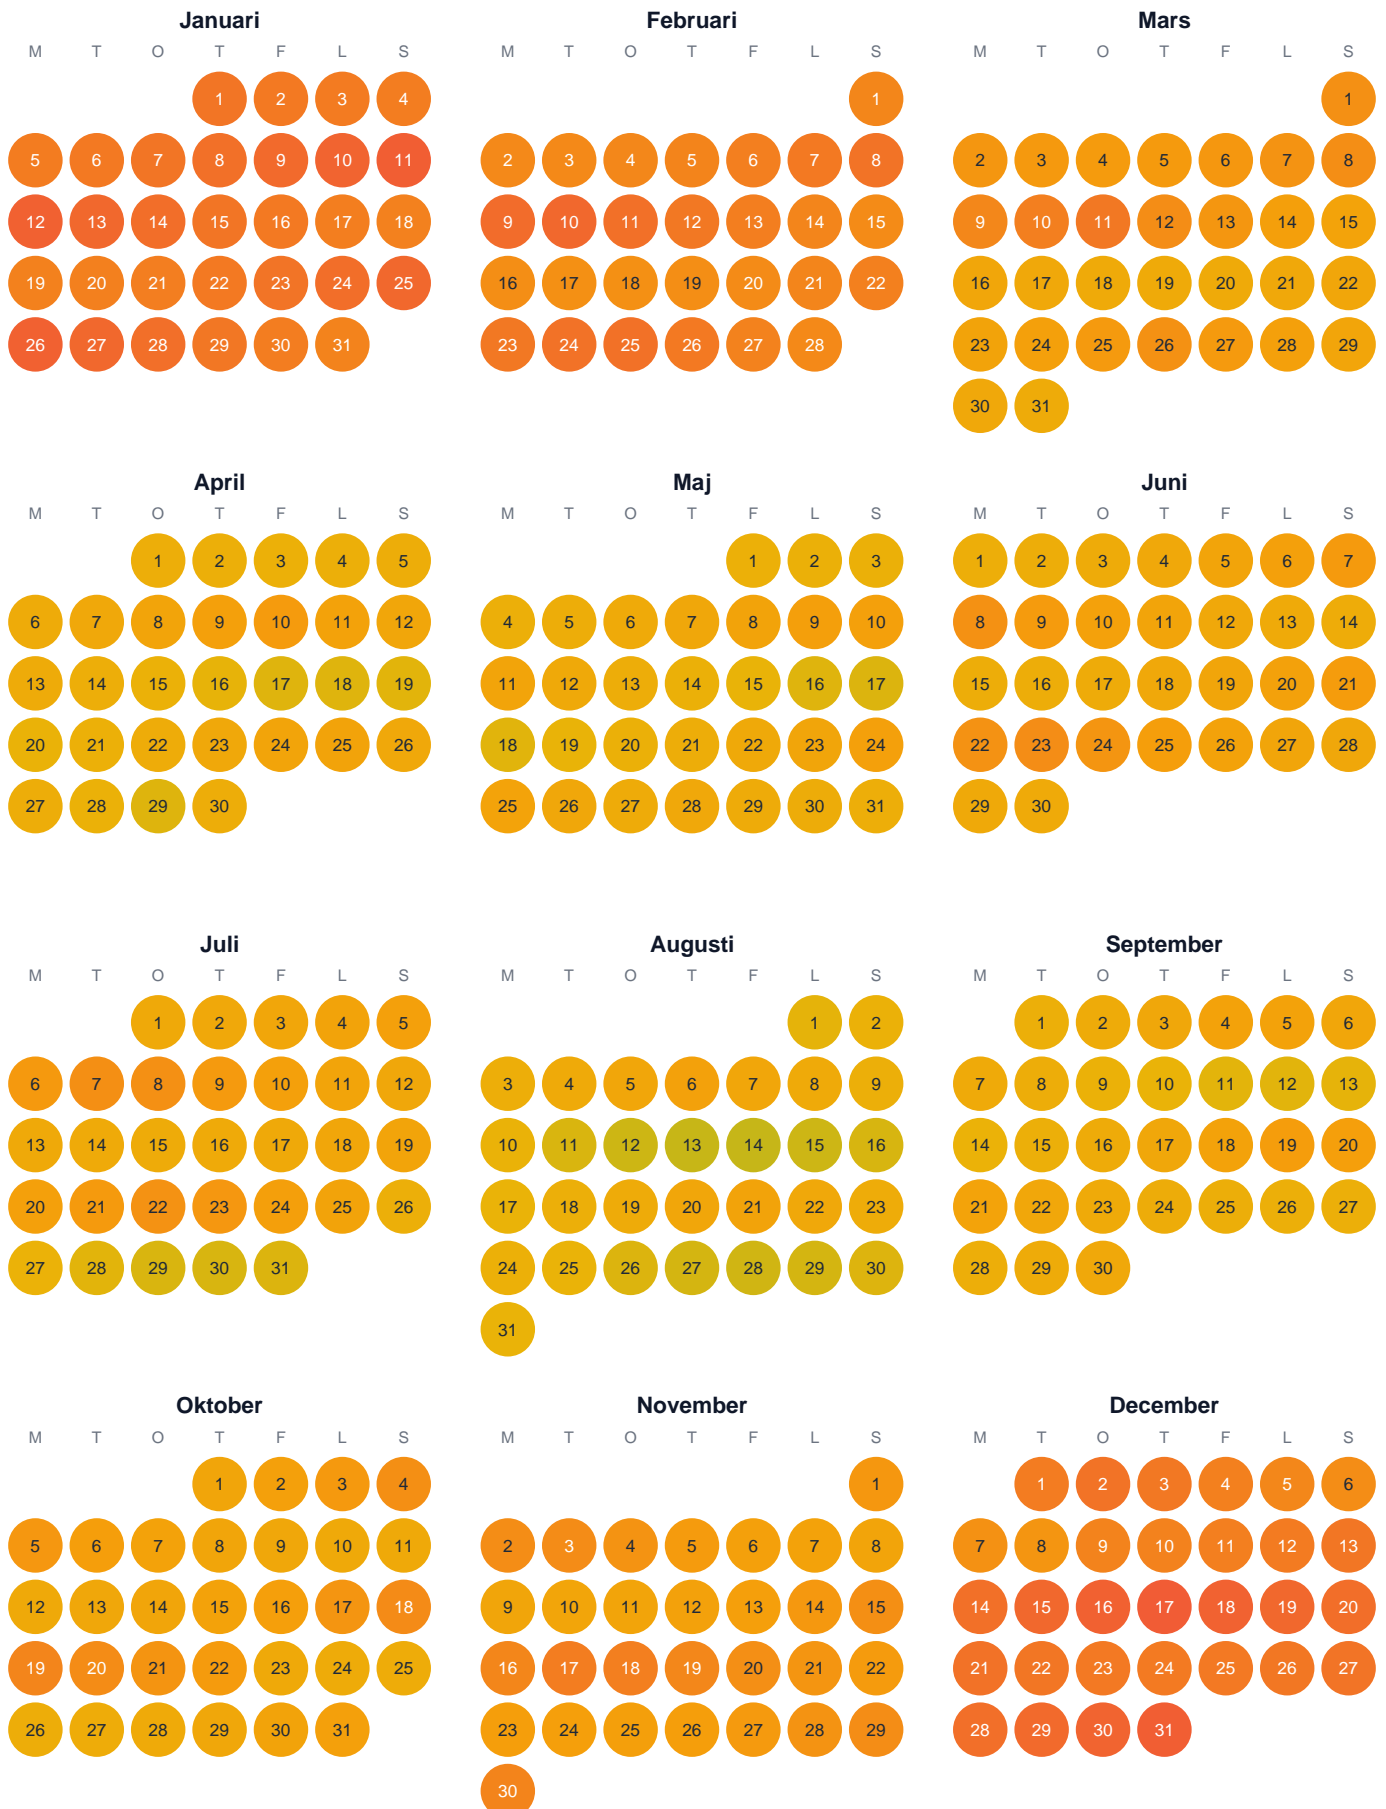

Huggtabell 2026 — Del av Skagerraks utsjövatten

Del av Skagerraks utsjövatten · SE0 · huggtabell.se · modell v1 (2026-06)

Trög Topp