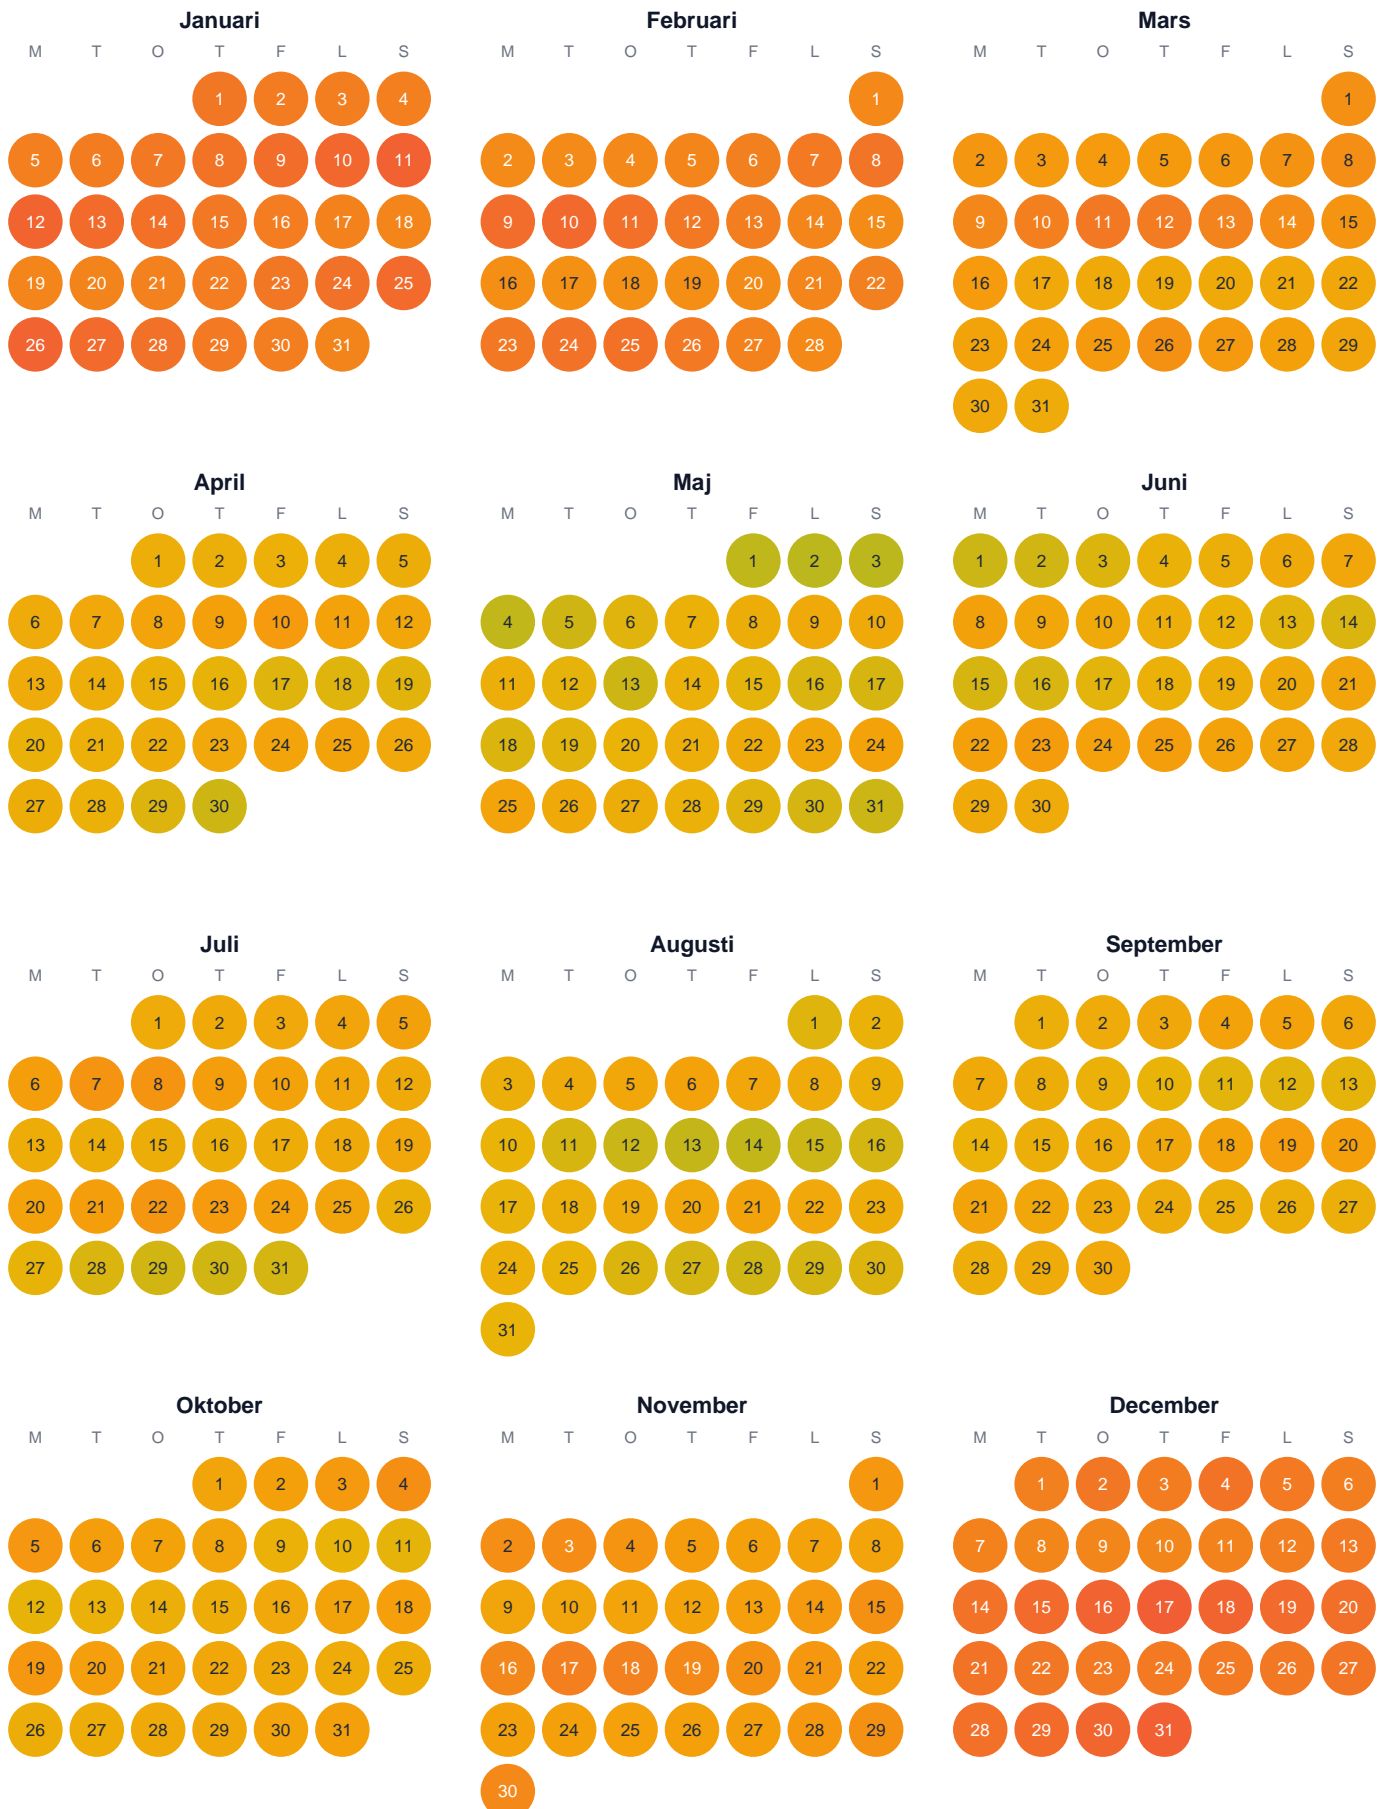

Huggtabell 2026 — Del av S n Kvarkens utsjövatten

Del av S n Kvarkens utsjövatten · SE0 · huggtabell.se · modell v1 (2026-06)

Trög  Topp