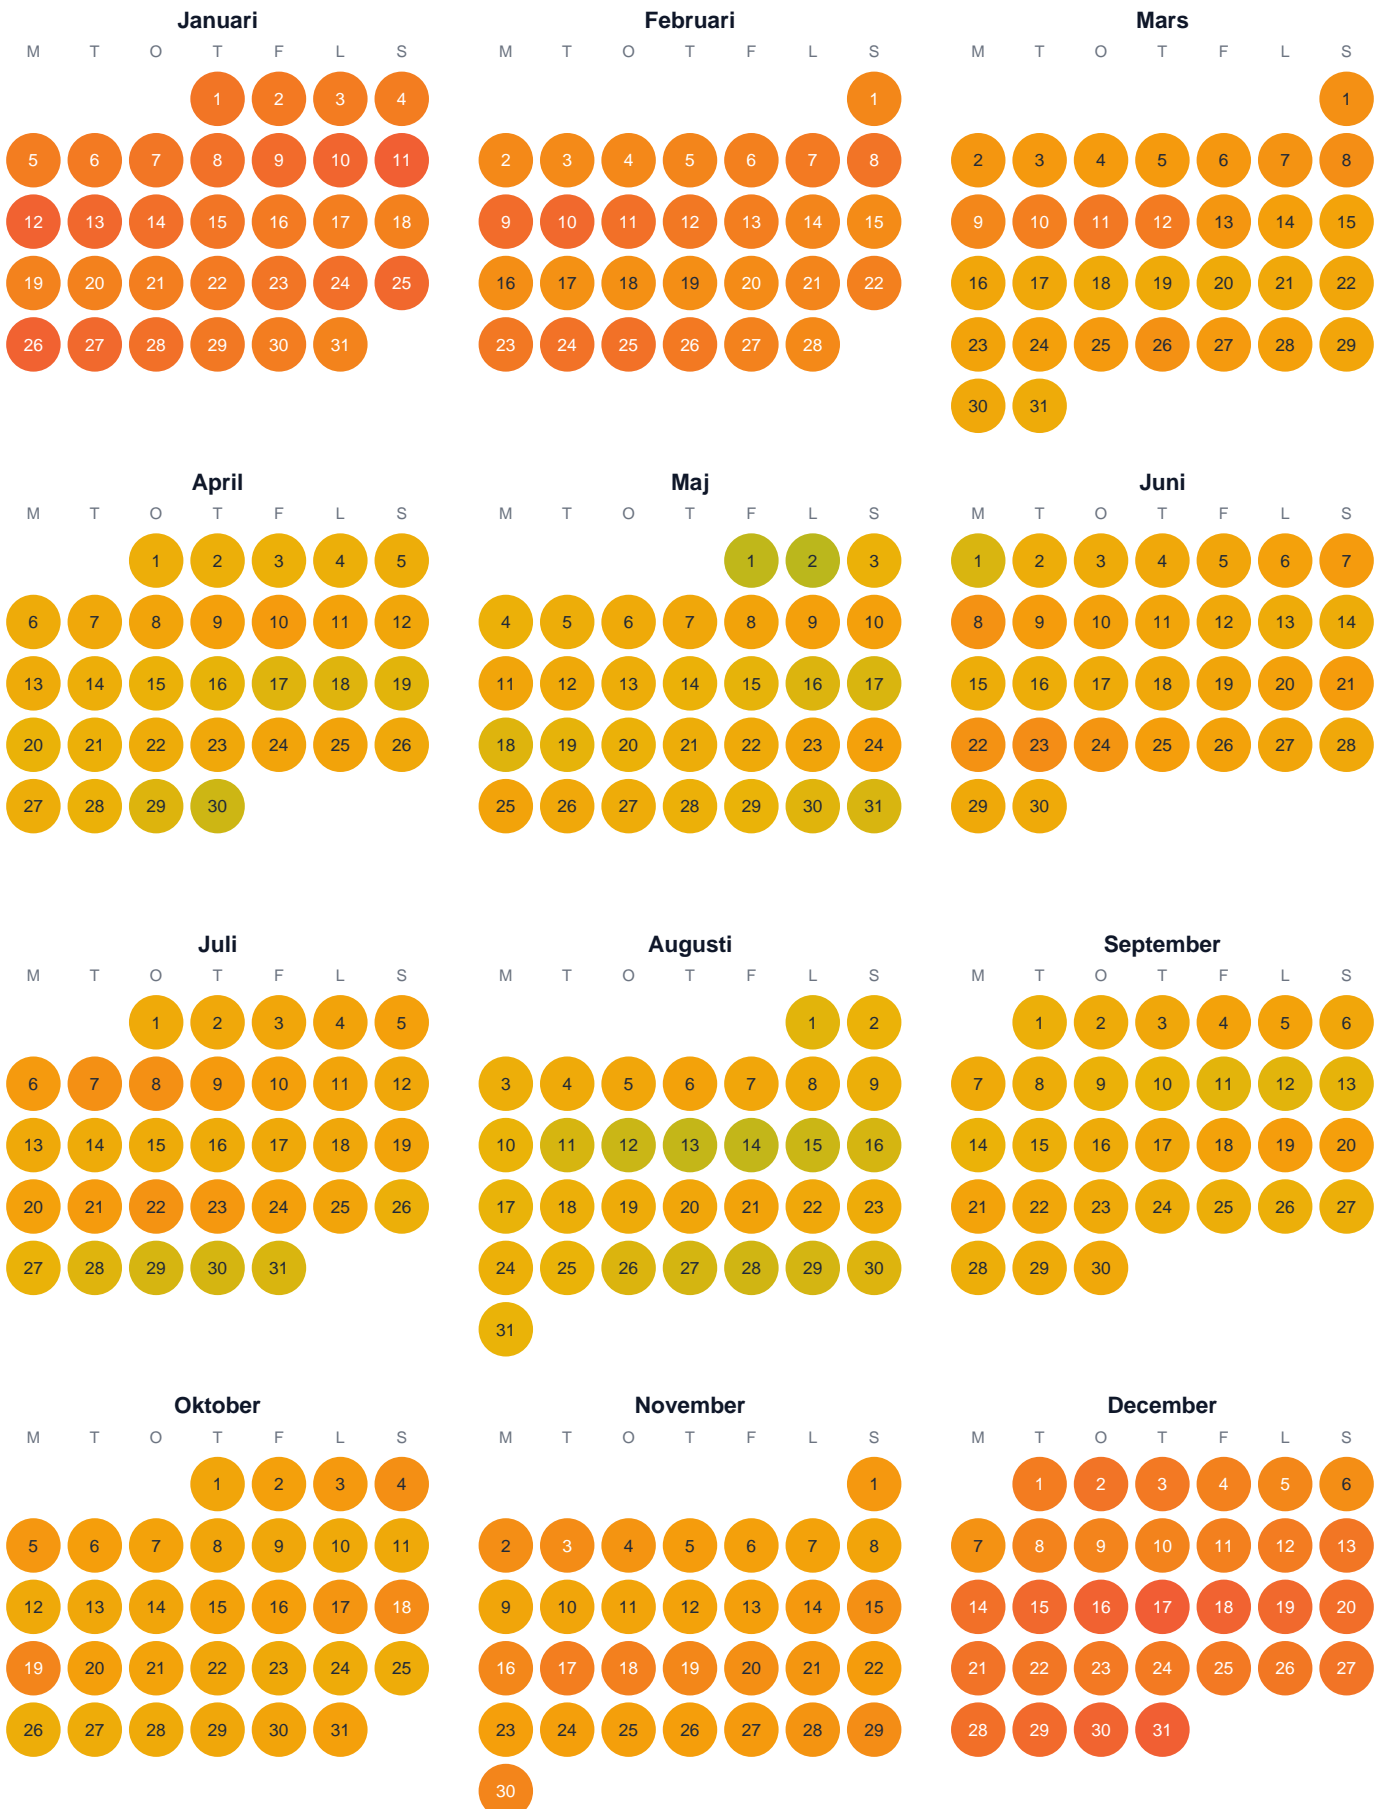

Huggtabell 2026 — Del av S Ålands havs utsjövatten

Del av S Ålands havs utsjövatten · SEO · huggtabell.se · modell v1 (2026-06)

Trög Topp