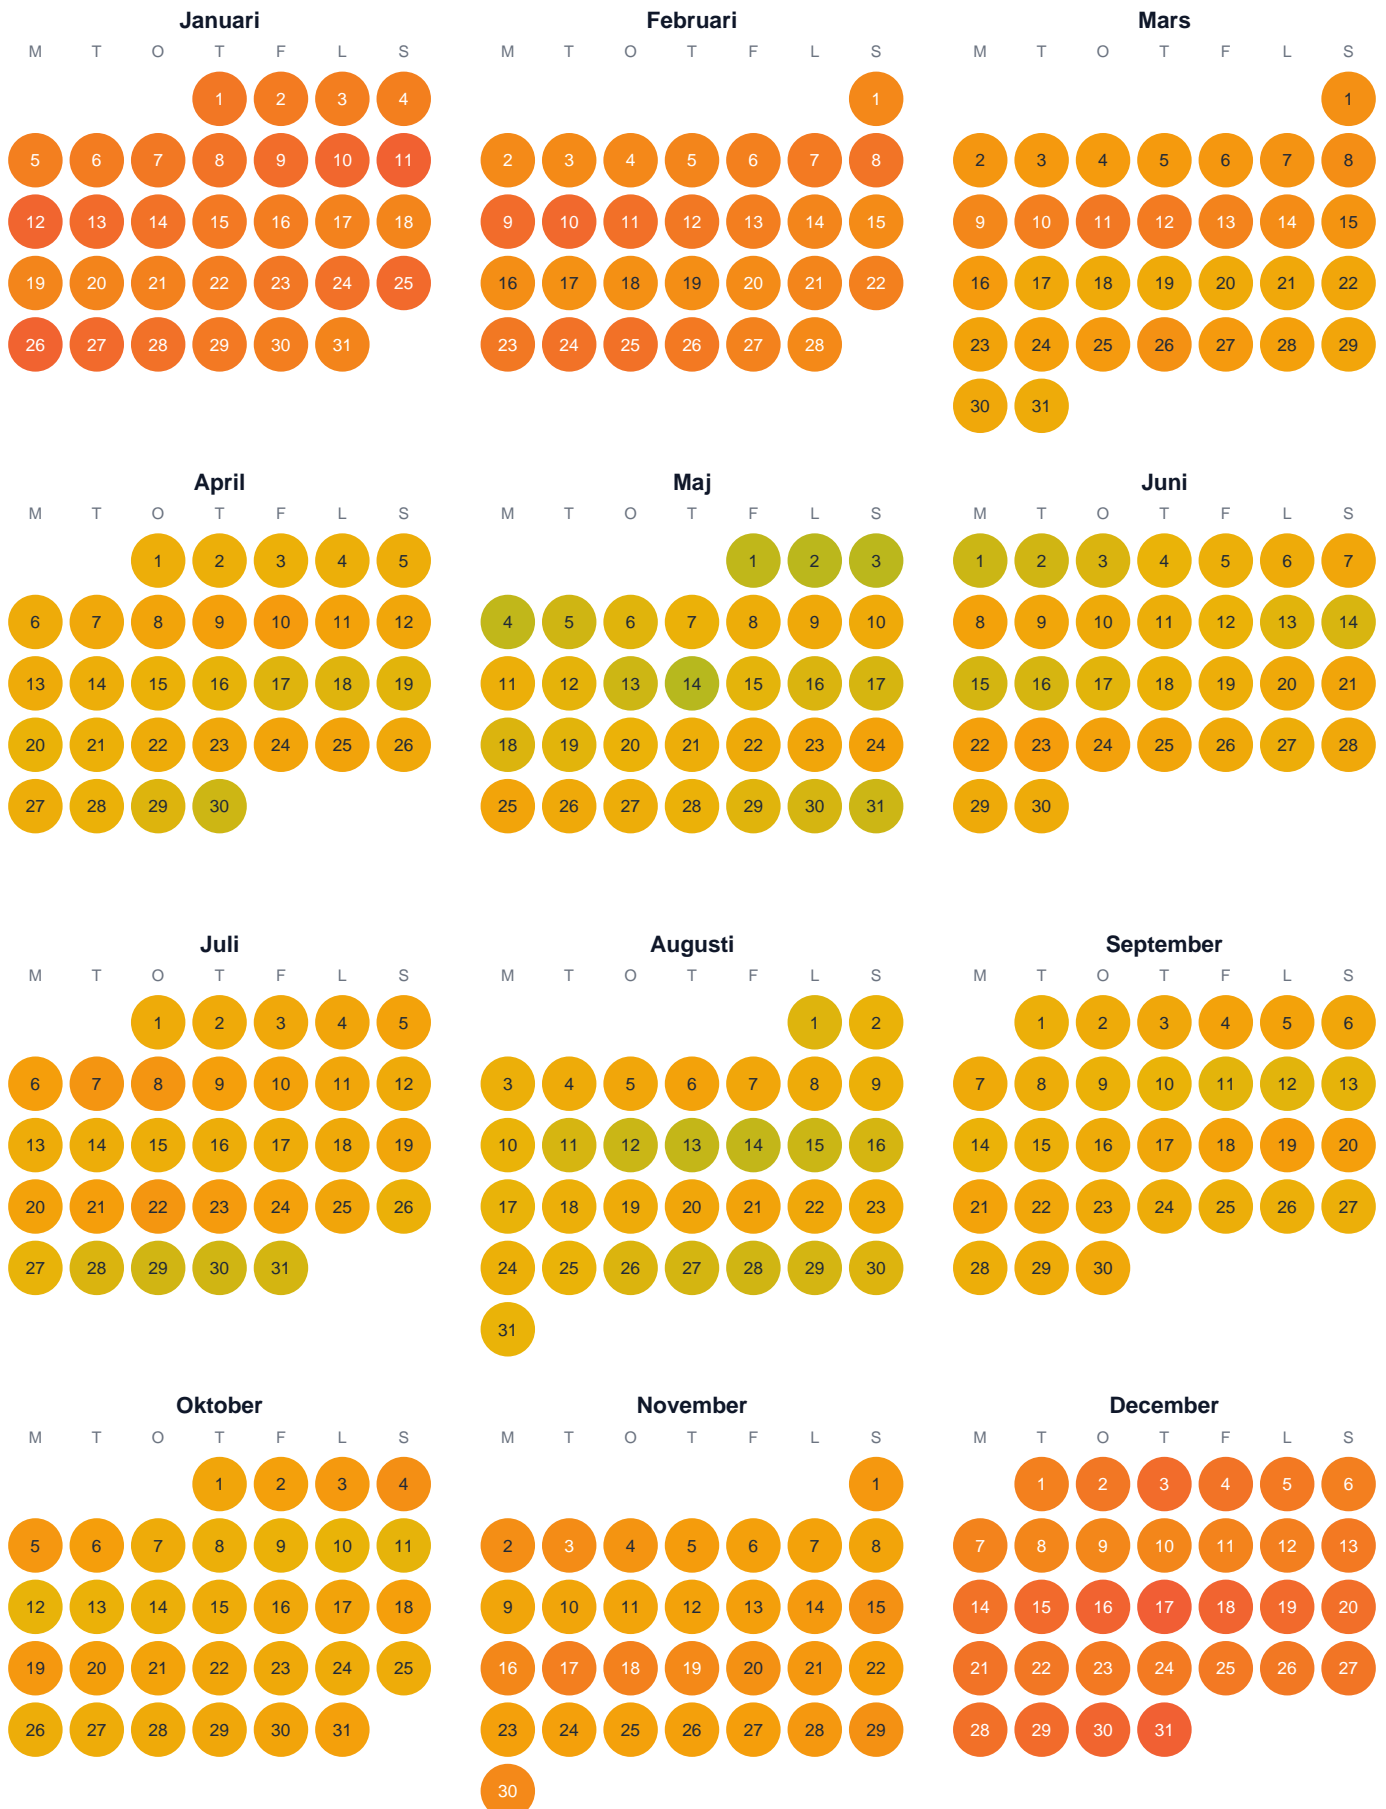

Huggtabell 2026 — Del av N n Kvarkens utsjövatten

Del av N n Kvarkens utsjövatten · SE0 · huggtabell.se · modell v1 (2026-06)

Trög Topp