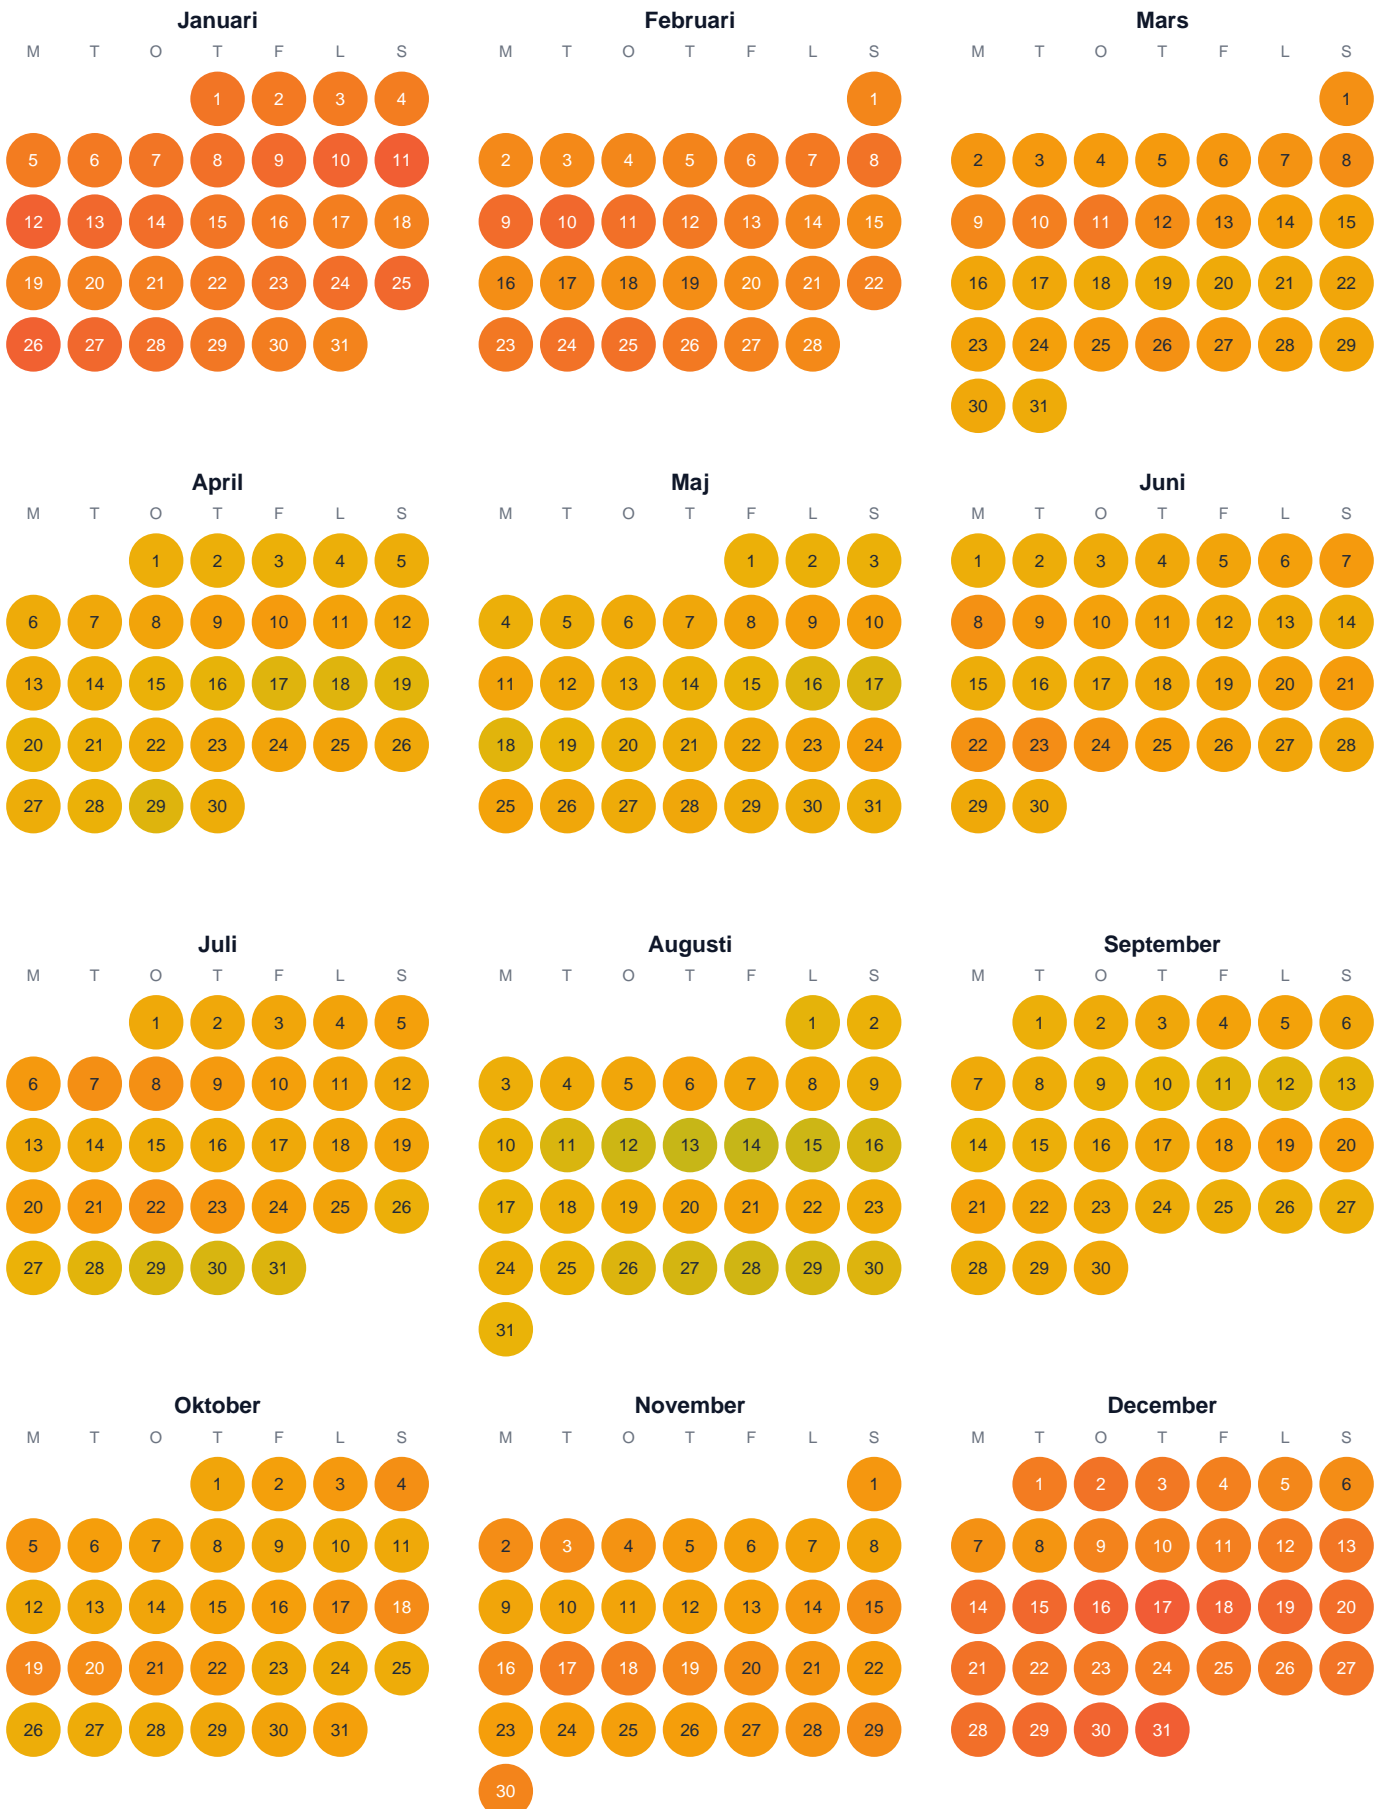

# Huggtabell 2026 — Del av N Gotlandshavets utsjövatten

Del av N Gotlandshavets utsjövatten · SE0 · huggtabell.se · modell v1 (2026-06)

Trög Topp