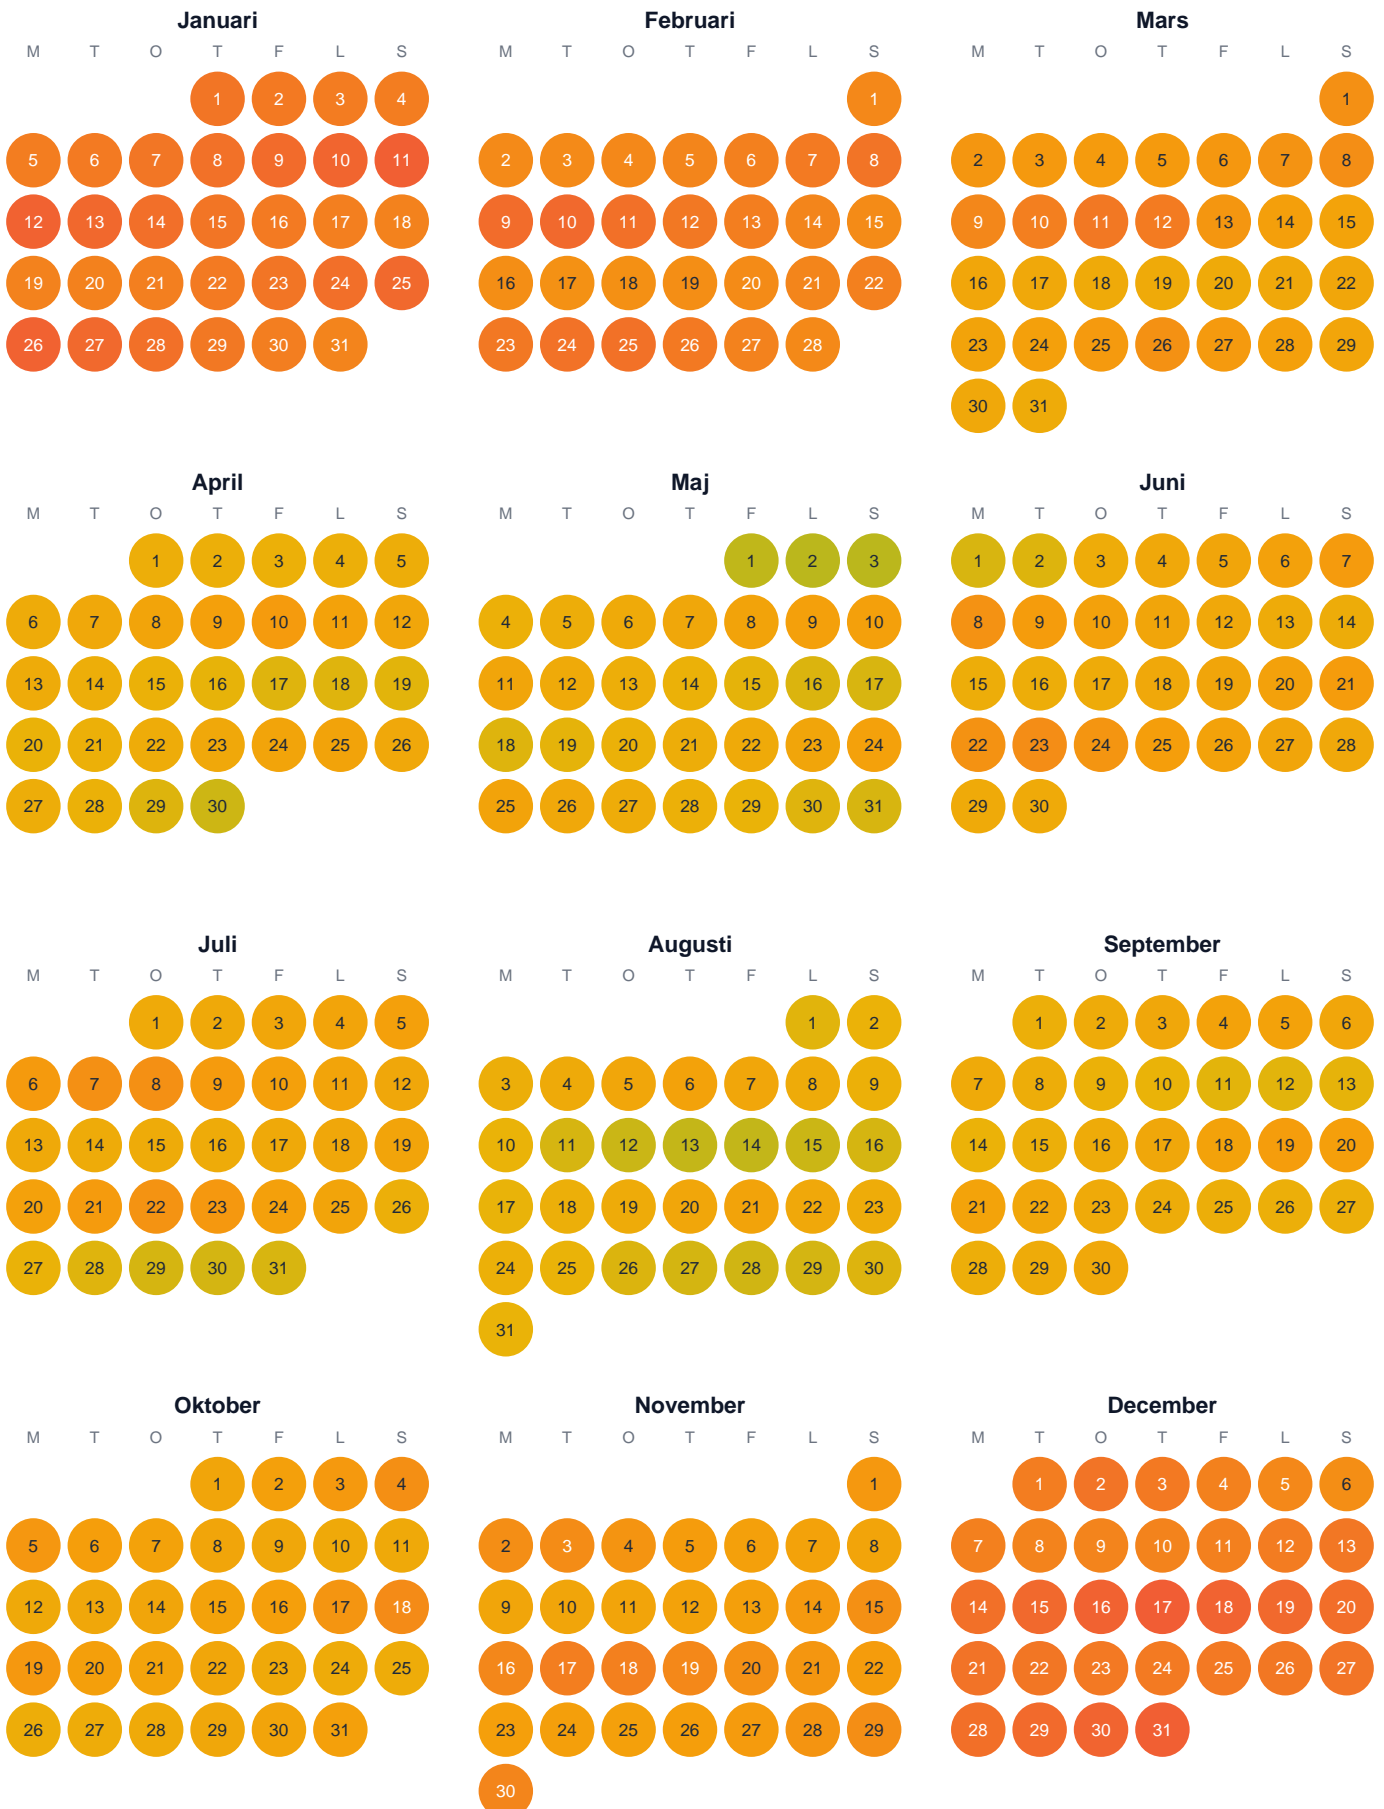

# Huggtabell 2026 — Del av N Ålands havs utsjövatten

Del av N Ålands havs utsjövatten · SE0 · huggtabell.se · modell v1 (2026-06)

Trög  Topp