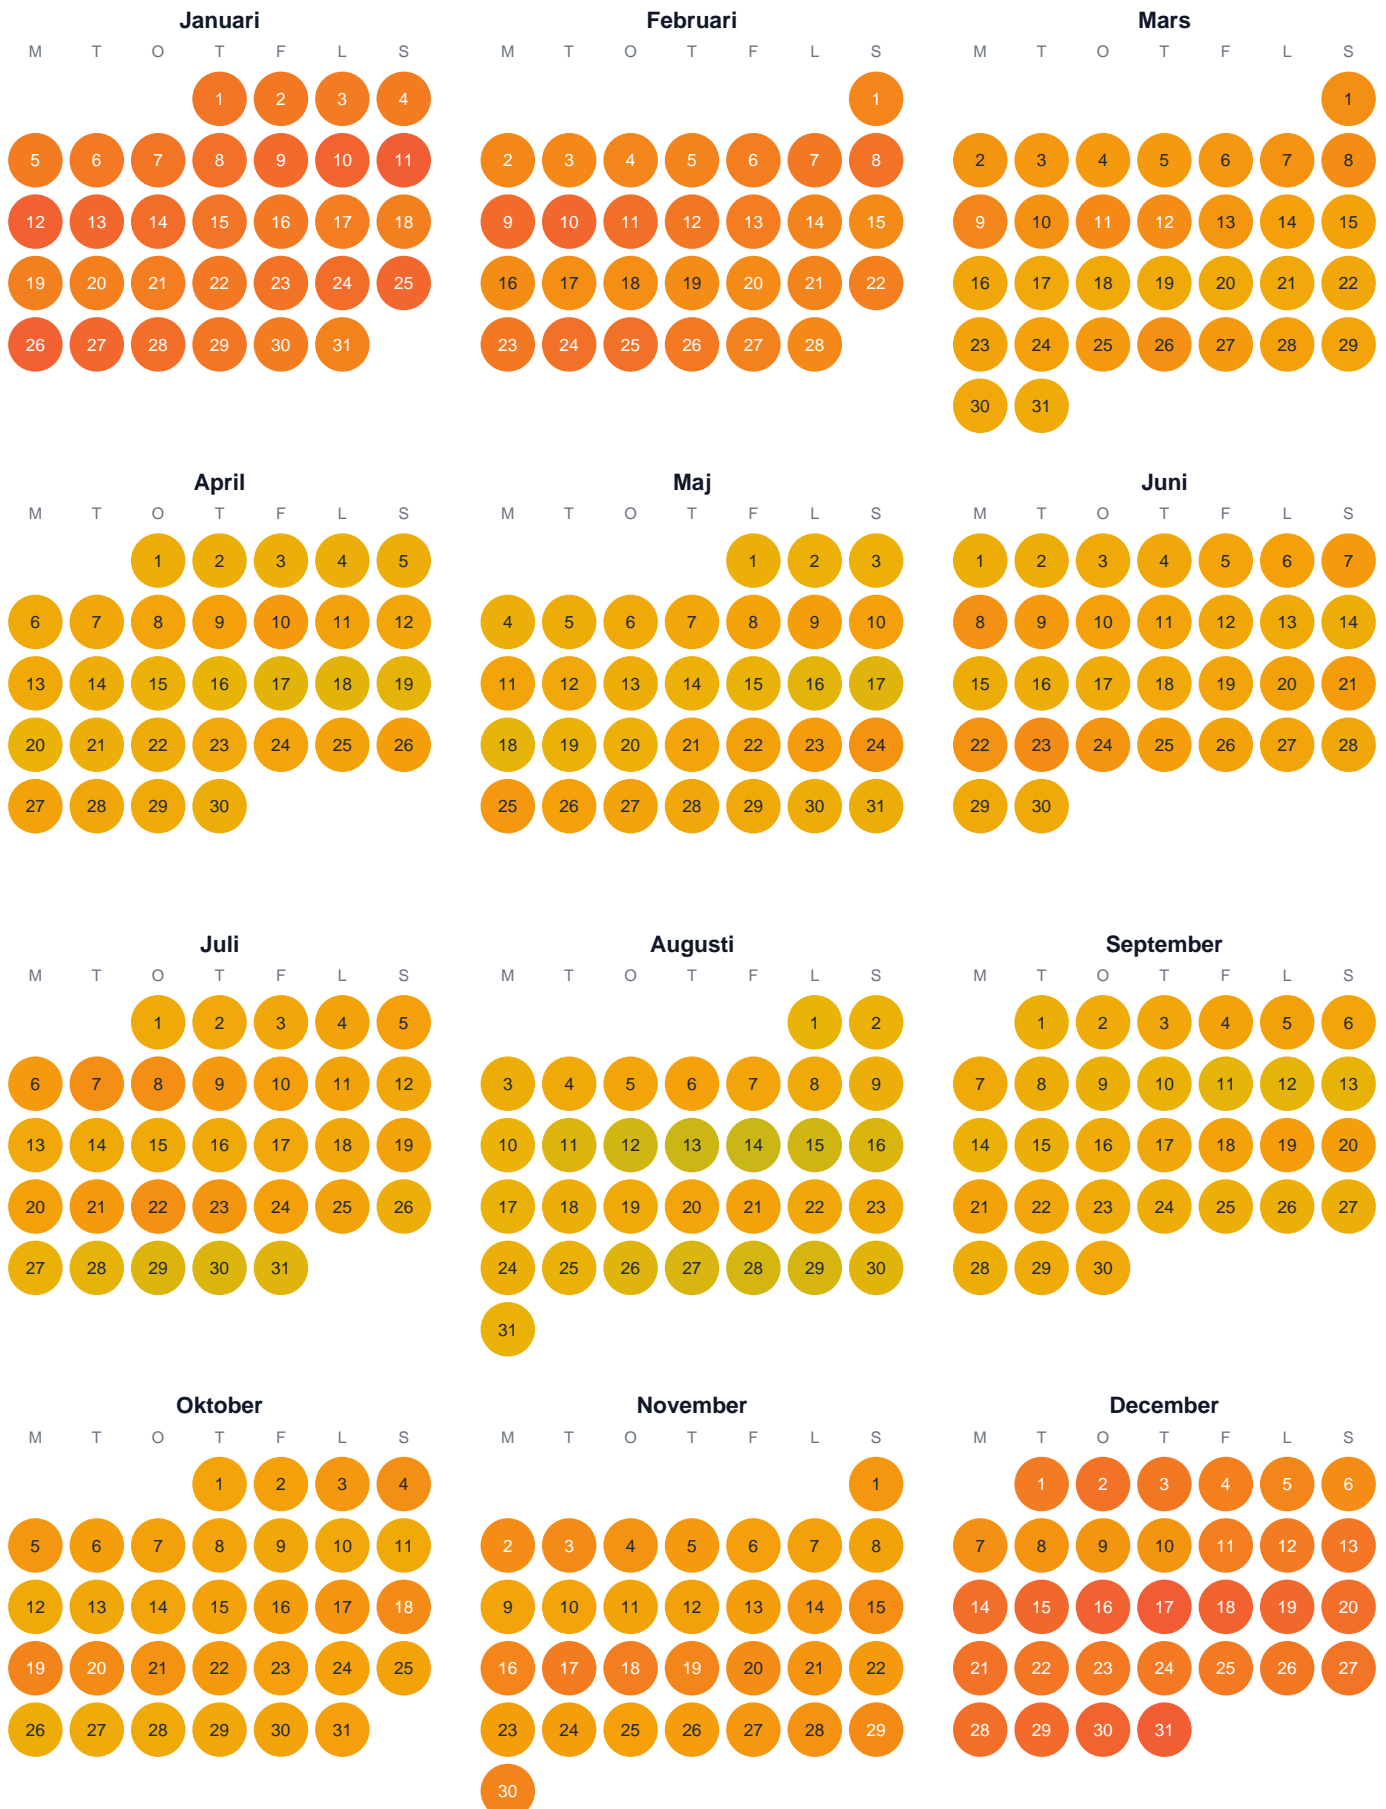

Huggtabell 2026 — Del av Kattegatts utsjövatten

Del av Kattegatts utsjövatten · SE0 · huggtabell.se · modell v1 (2026-06)

Trög Topp