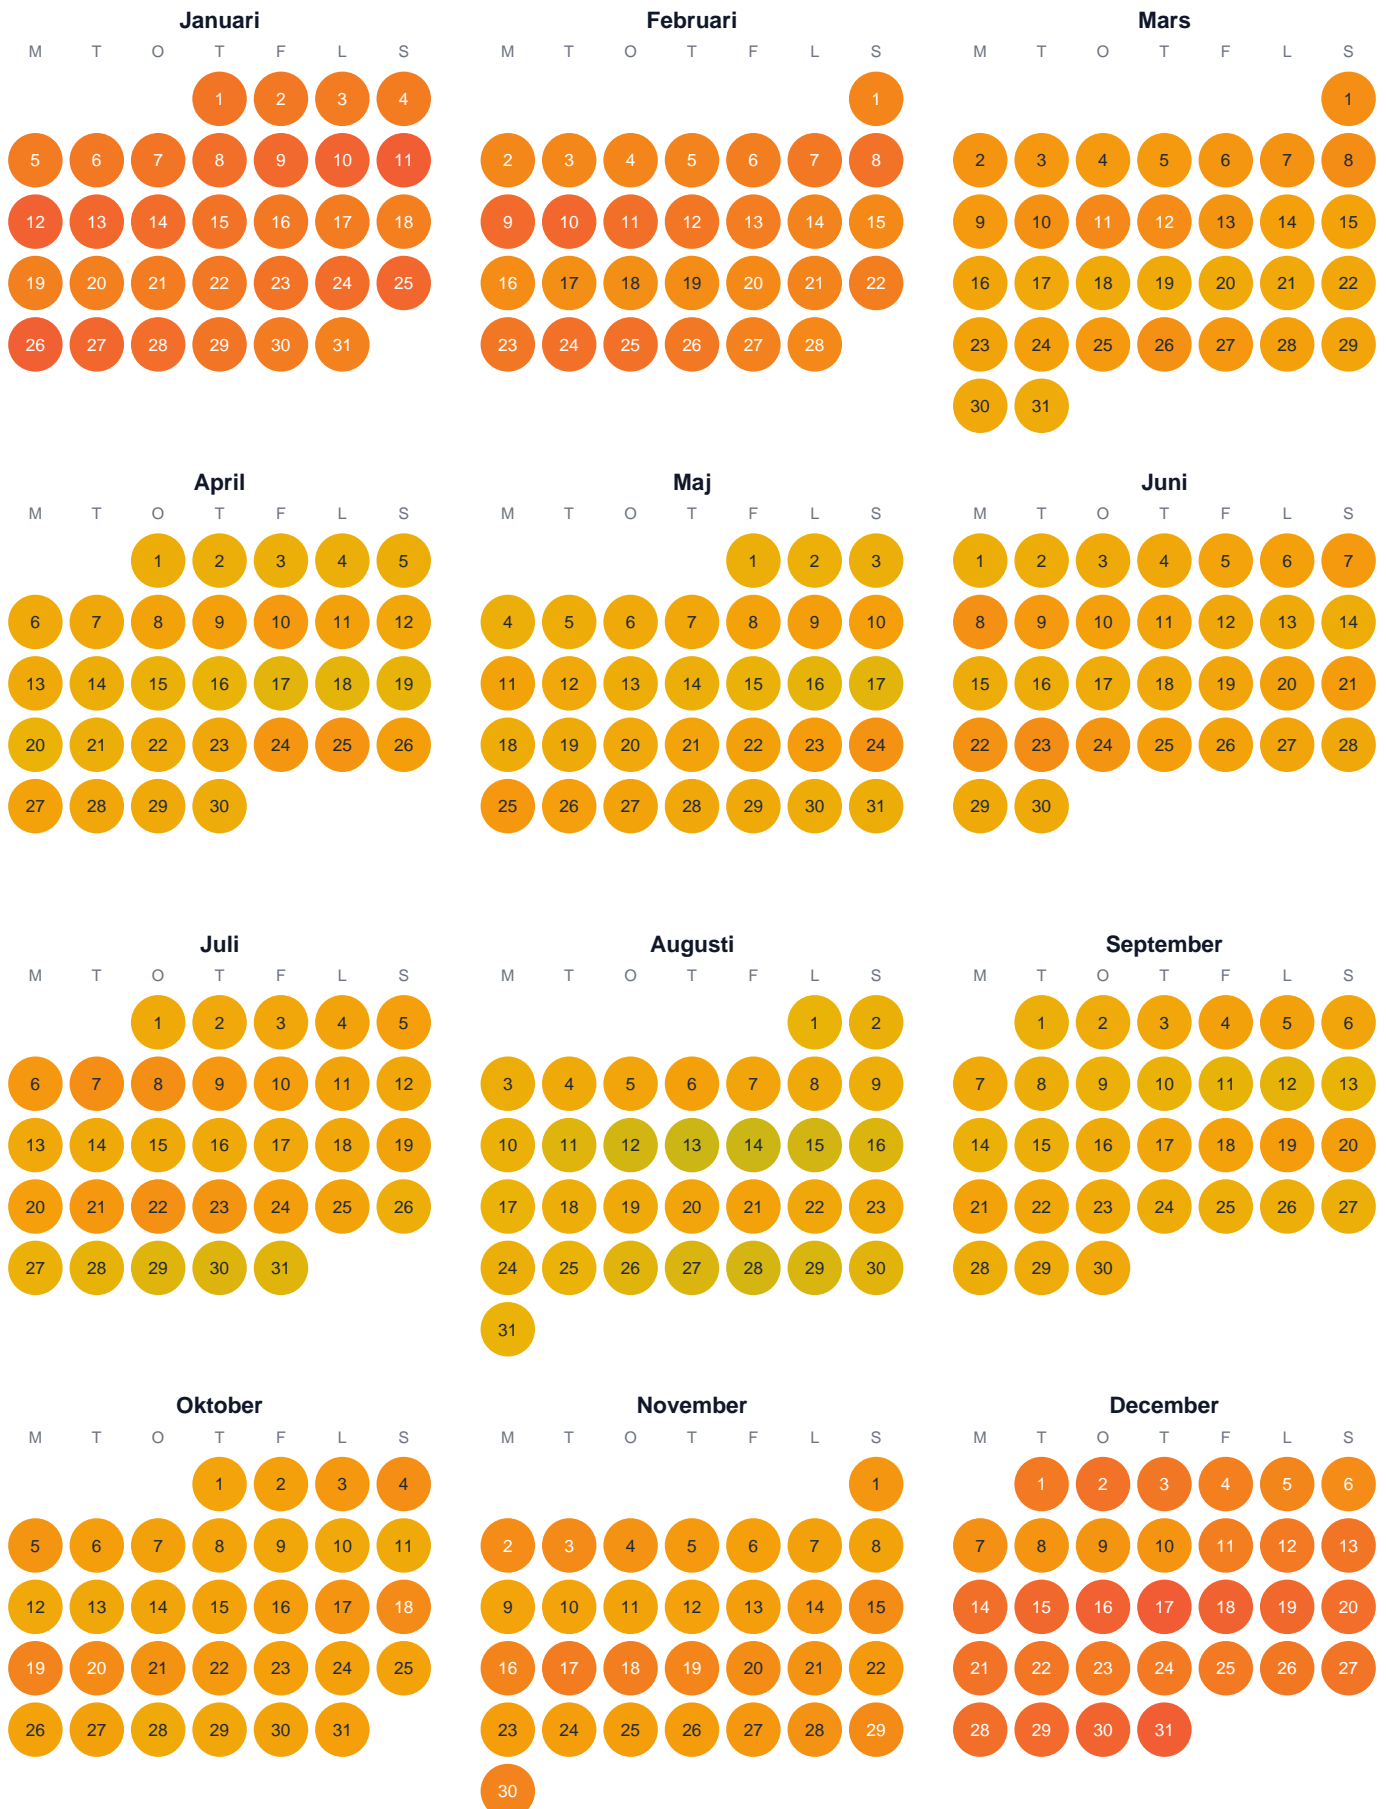

# Huggtabell 2026 — Del av Hanöbuktens utsjövatten

Del av Hanöbuktens utsjövatten · SE0 · huggtabell.se · modell v1 (2026-06)

Trög  Topp