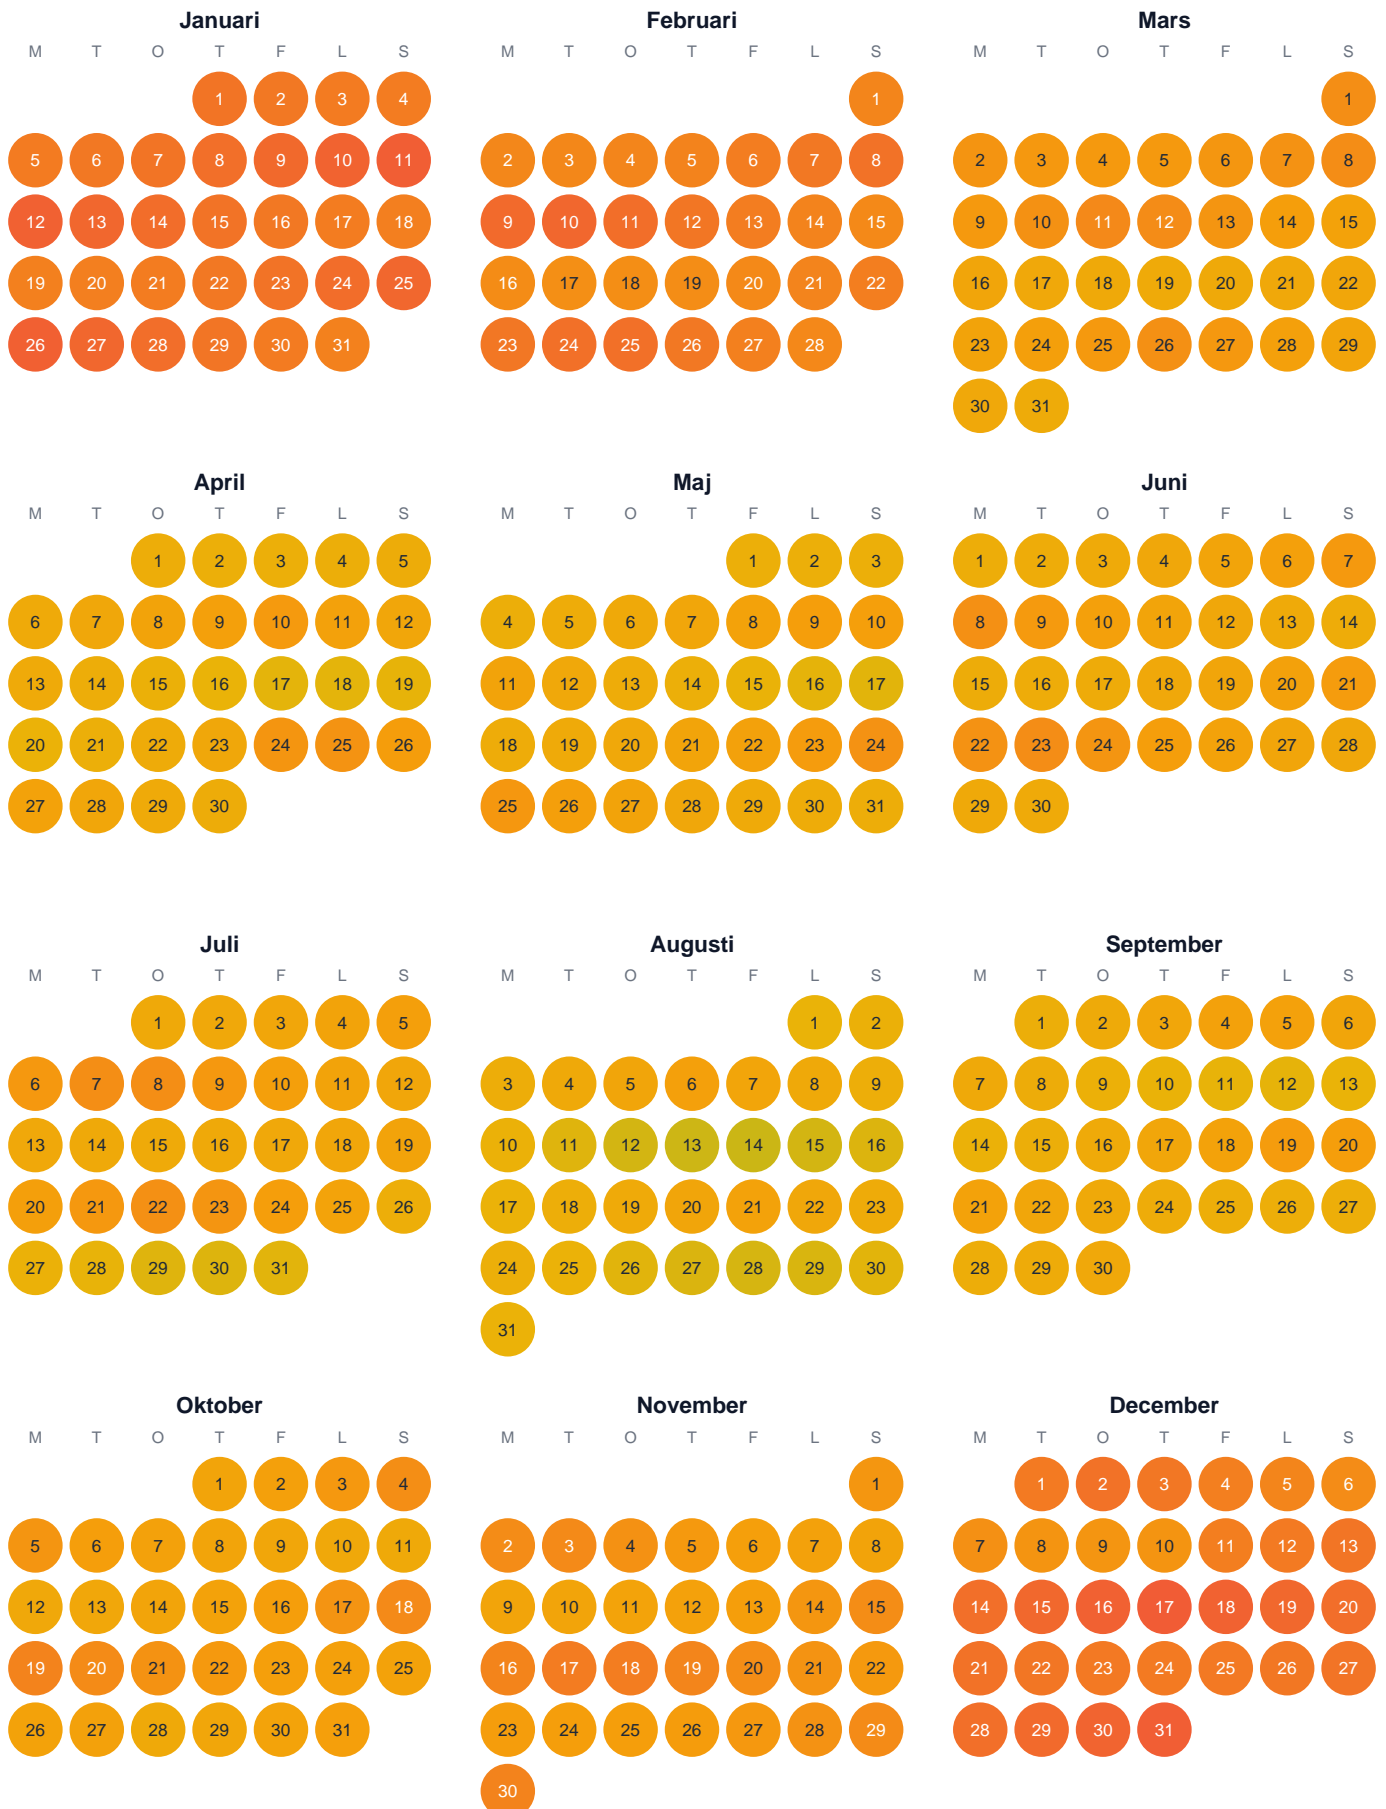

# Huggtabell 2026 — Del av Hanöbuktens utsjövatten

Del av Hanöbuktens utsjövatten · SE0 · huggtabell.se · modell v1 (2026-06)

Trög  Topp